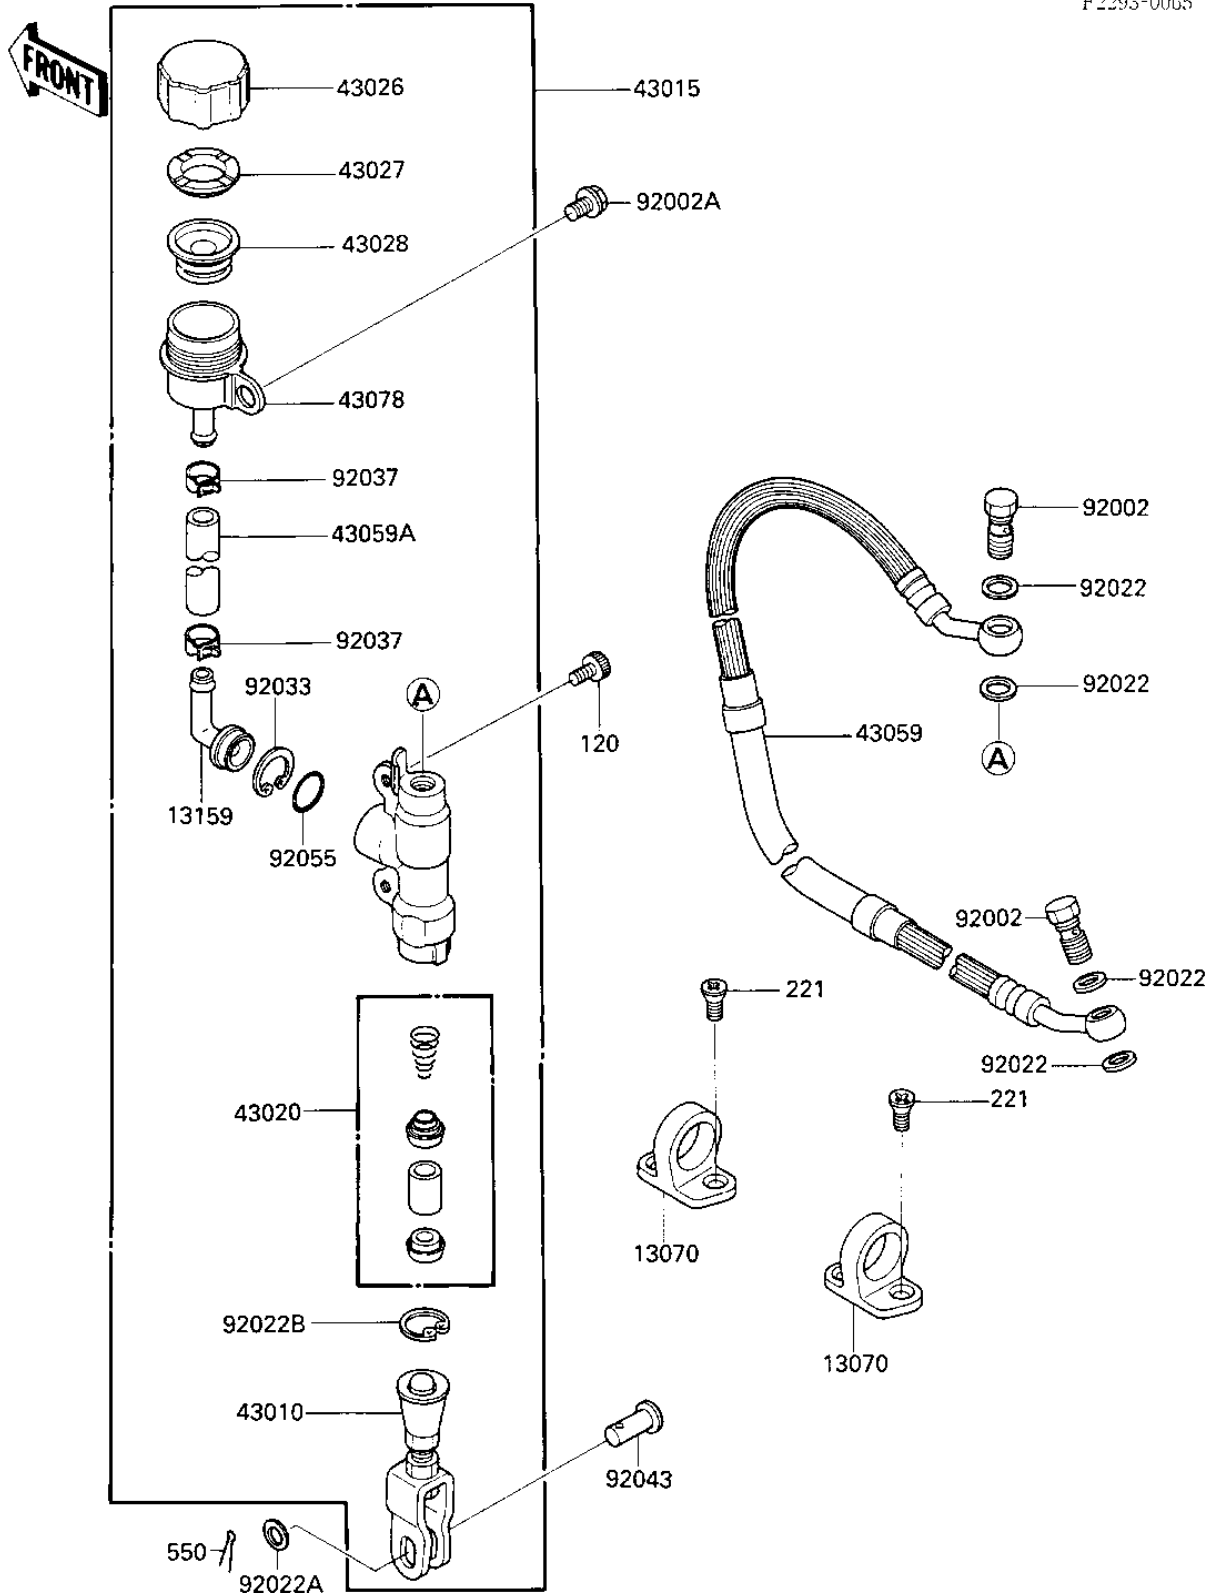

1986 KX125 PARTS DIAGRAM

REAR MASTER CYLINDER

F2293-0065

1986 KX125 PARTS LIST

REAR MASTER CYLINDER

ITEM NAME	PART NUMBER	QUANTITY
GUIDE,HOSE (Ref # 13070)	13070-1144	2
CONNECTOR (Ref # 13159)	13159-1056	1
ROD-ASSY-BRAKE (Ref # 43010)	43010-1058	1
CYLINDER-ASSY-MASTER (Ref # 43015)	43015-1303	1
PISTON-COMP-BRAKE (Ref # 43020)	43020-1094	1
CAP-BRAKE (Ref # 43026)	43026-1058	1
PLATE-DIAPHRAGM (Ref # 43027)	43027-1052	1
DIAPHRAGM (Ref # 43028)	43028-1060	1
HOSE-BRAKE,RR (Ref # 43059)	43059-1364	1
HOSE-BRAKE (Ref # 43059A)	43059-1324	1
RESERVOIR (Ref # 43078)	43078-1068	1
BOLT,OIL,L=23 (Ref # 92002)	92002-1888	2
BOLT,6X14 (Ref # 92002A)	92150-1340	1
WASHER-OIL BOLT (Ref # 92022)	43067-001	4
WASHER,PLAIN (Ref # 92022A)	92022-1028	1
WASHER (Ref # 92022B)	92022-1601	1
RING-SNAP,20.5MM (Ref # 92033)	92033-1186	1
CLAMP (Ref # 92037)	92037-1710	2
PIN (Ref # 92043)	92043-1039	1
RING-O (Ref # 92055)	92055-1251	1
BOLT,6X14 (Ref # 120)	120P0614	2
SCREW CNTSNK HD 6X10 (Ref # 221)	221B0610	4
PIN COTTER 2.0X20 (Ref # 550)	550D2020	1