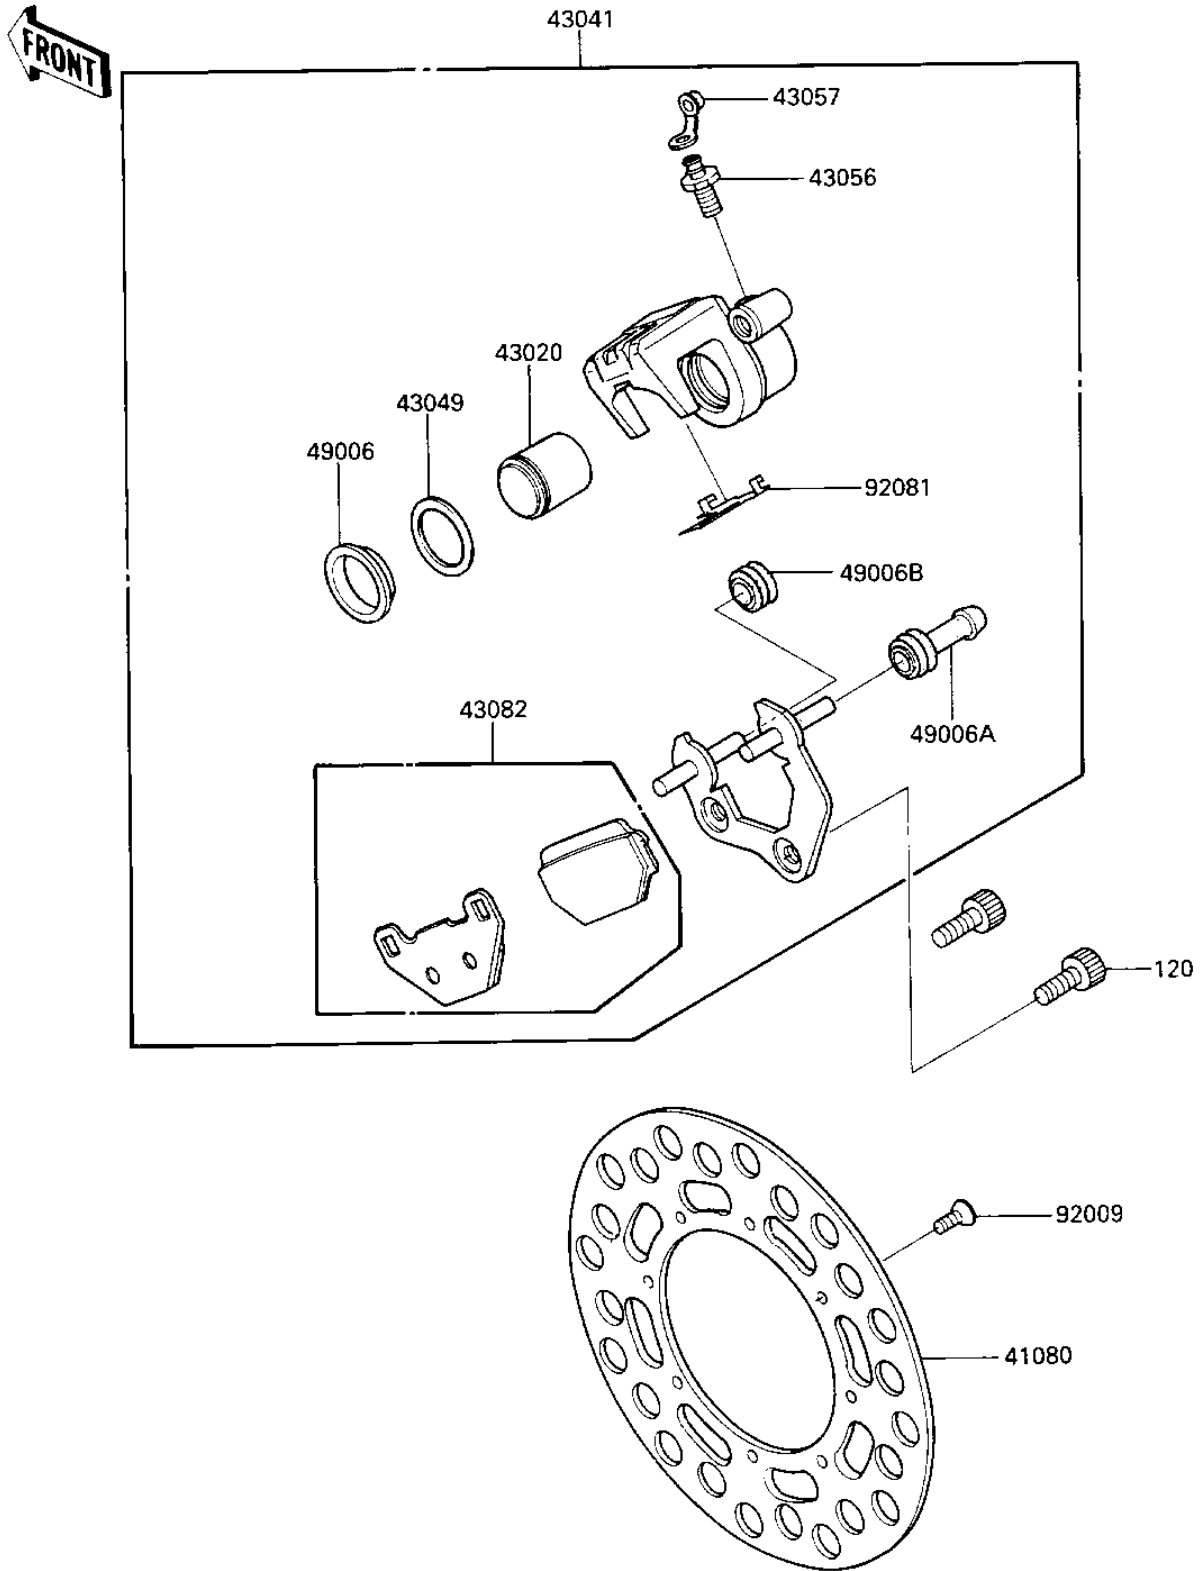

# 1986 KX125 PARTS DIAGRAM

REAR BRAKE

F2294-0030

# 1986 KX125 PARTS LIST

## REAR BRAKE

ITEM NAME	PART NUMBER	QUANTITY
DISC,RR (Ref # 41080)	41080-1169	1
PISTON-COMP-BRAKE (Ref # 43020)	43020-1084	1
CALIPER-ASSY (Ref # 43041)	43041-1229	1
PACKING (Ref # 43049)	43049-1016	1
BREEDER (Ref # 43056)	43056-003	1
CAP,BREEDER (Ref # 43057)	43057-003	1
PAD-ASSY-BRAKE,FR (Ref # 43082)	43082-1027	1
BOOT,CALIPER (Ref # 49006)	49006-1053	1
BOOT,CALIPER (Ref # 49006A)	49006-1054	1
BOOT,CALIPER (Ref # 49006B)	49006-1055	1
SCREW,6X10 (Ref # 92009)	92009-1375	8
SPRING (Ref # 92081)	92081-1341	1
BOLT-SOCKET,8X20 (Ref # 120)	120P0820	2