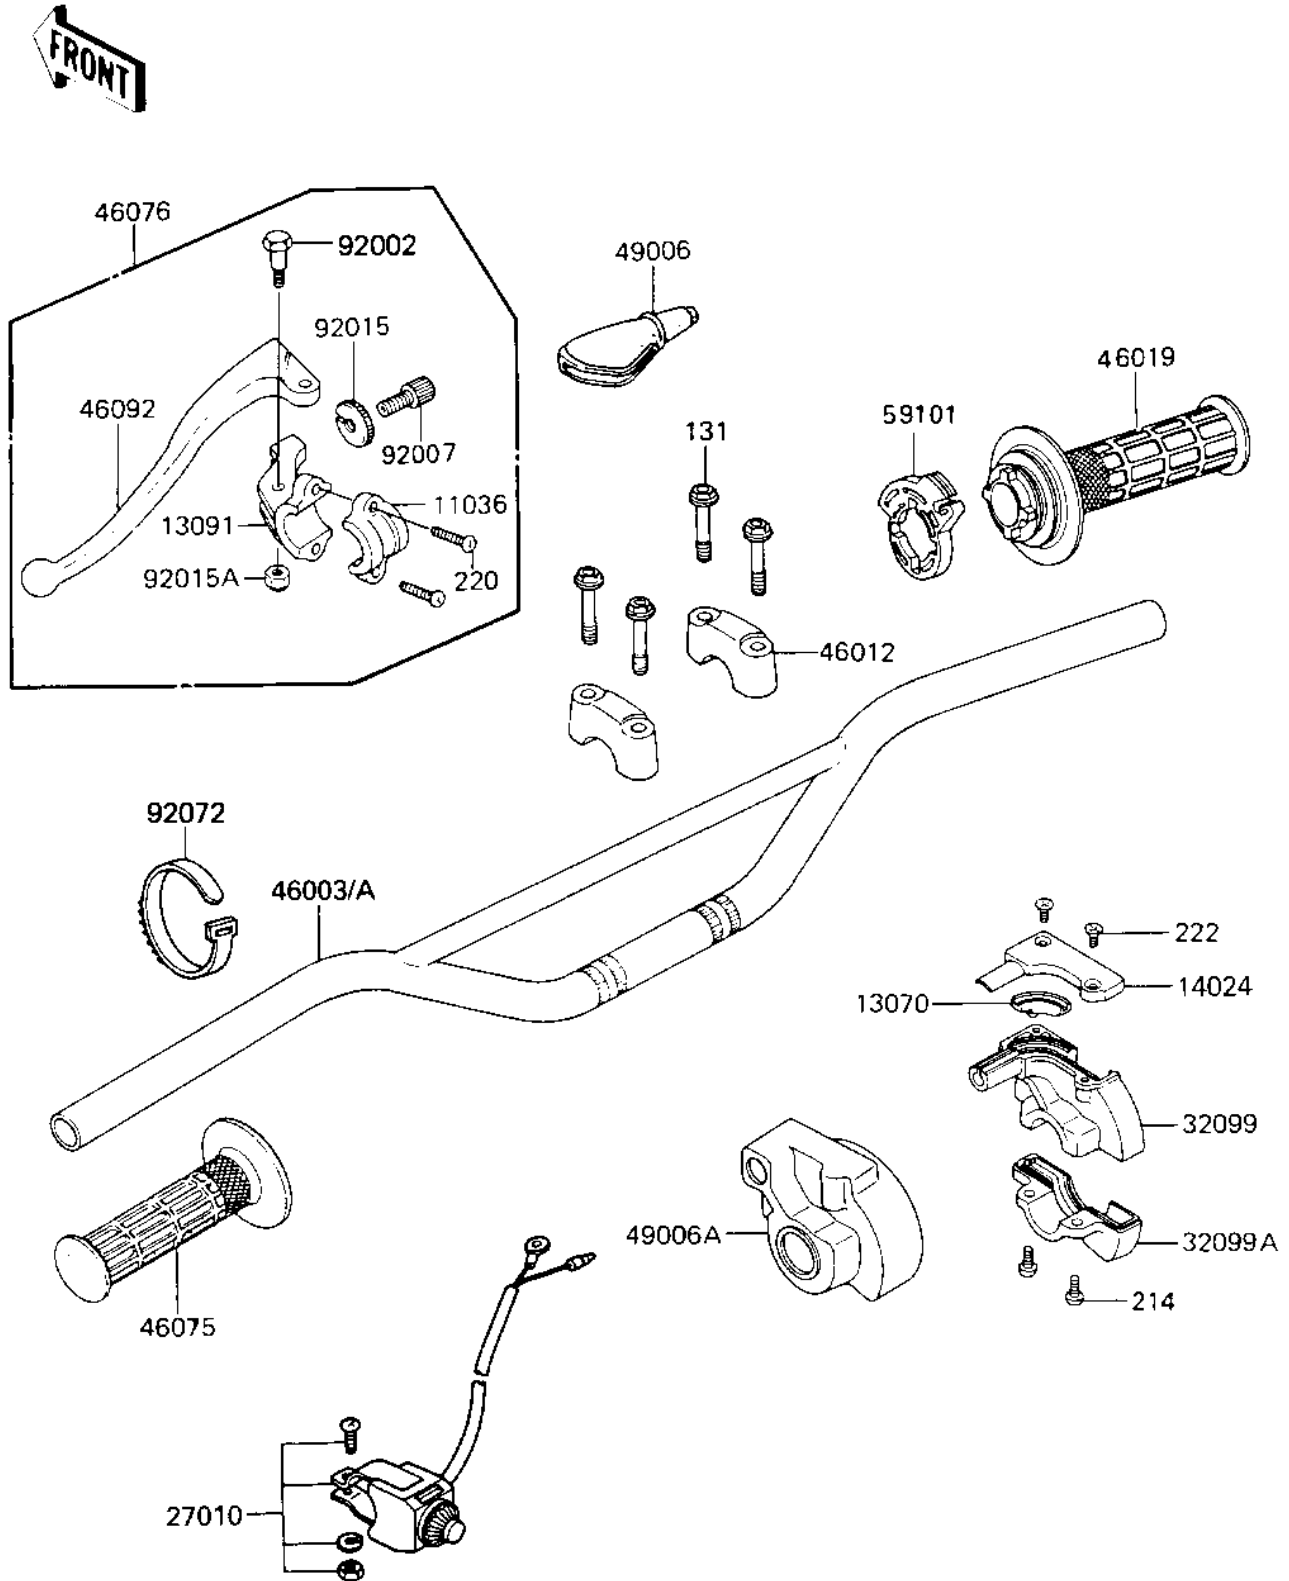

# 1986 KX125 PARTS DIAGRAM

HANDLEBAR

F2310-0355

# 1986 KX125 PARTS LIST

## HANDLEBAR

ITEM NAME	PART NUMBER	QUANTITY
BRACKET-A (Ref # 11036)	11036-1297	1
GUIDE,THROTTLE PEACE (Ref # 13070)	13070-1073	1
HOLDER,CLUTCH LEVER (Ref # 13091)	13091-1131	1
COVER,THROTTLE CASE (Ref # 14024)	14025-1646	1
SWITCH,ENGINE STOP (Ref # 27010)	27010-1161	1
CASE,THROTTLE UPP (Ref # 32099)	32099-1036	1
CASE,THROTTLE LWR (Ref # 32099A)	32099-1044	1
HANDLE (Ref # 46003)	46003-1176	1
HANDLE,HIGH TYPE (Ref # 46003A)	46003-1188	1
HOLDER-HANDLE,UPP (Ref # 46012)	46012-1119	2
GRIP-ASSY,THROTTLE (Ref # 46019)	46019-1054	1
GRIP,LH (Ref # 46075)	46075-1024	1
LEVER-ASSY-GRIP (Ref # 46076)	46076-1118	1
LEVER-GRIP,CLUTCH (Ref # 46092)	46092-1110	1
BOOTS,LEVER HOLDER (Ref # 49006)	49006-1017	1
BOOT,THROTTLE CASE (Ref # 49006A)	49006-1097	1
REEL,THROTTLE (Ref # 59101)	59101-1103	1
BOLT,LEVER SET (Ref # 92002)	92002-1150	1
SCREW,CABLE ADJUST (Ref # 92007)	46055-010	1
NUT,CABLE ADJUST LOC (Ref # 92015)	46056-006	1
NUT (Ref # 92015A)	92019-008	1
BAND,SHORT (Ref # 92072)	92072-030	1
BOLT-FLANGED,8X30 (Ref # 131)	131G0830	4
SCREW-PAN-CROS,5X18 (Ref # 214)	220C0518	2
SCREW-PAN-CROSS,5X14 (Ref # 220)	220C0514	2
SCREW OVL CNTSNK 4X1 (Ref # 222)	222E0412	2