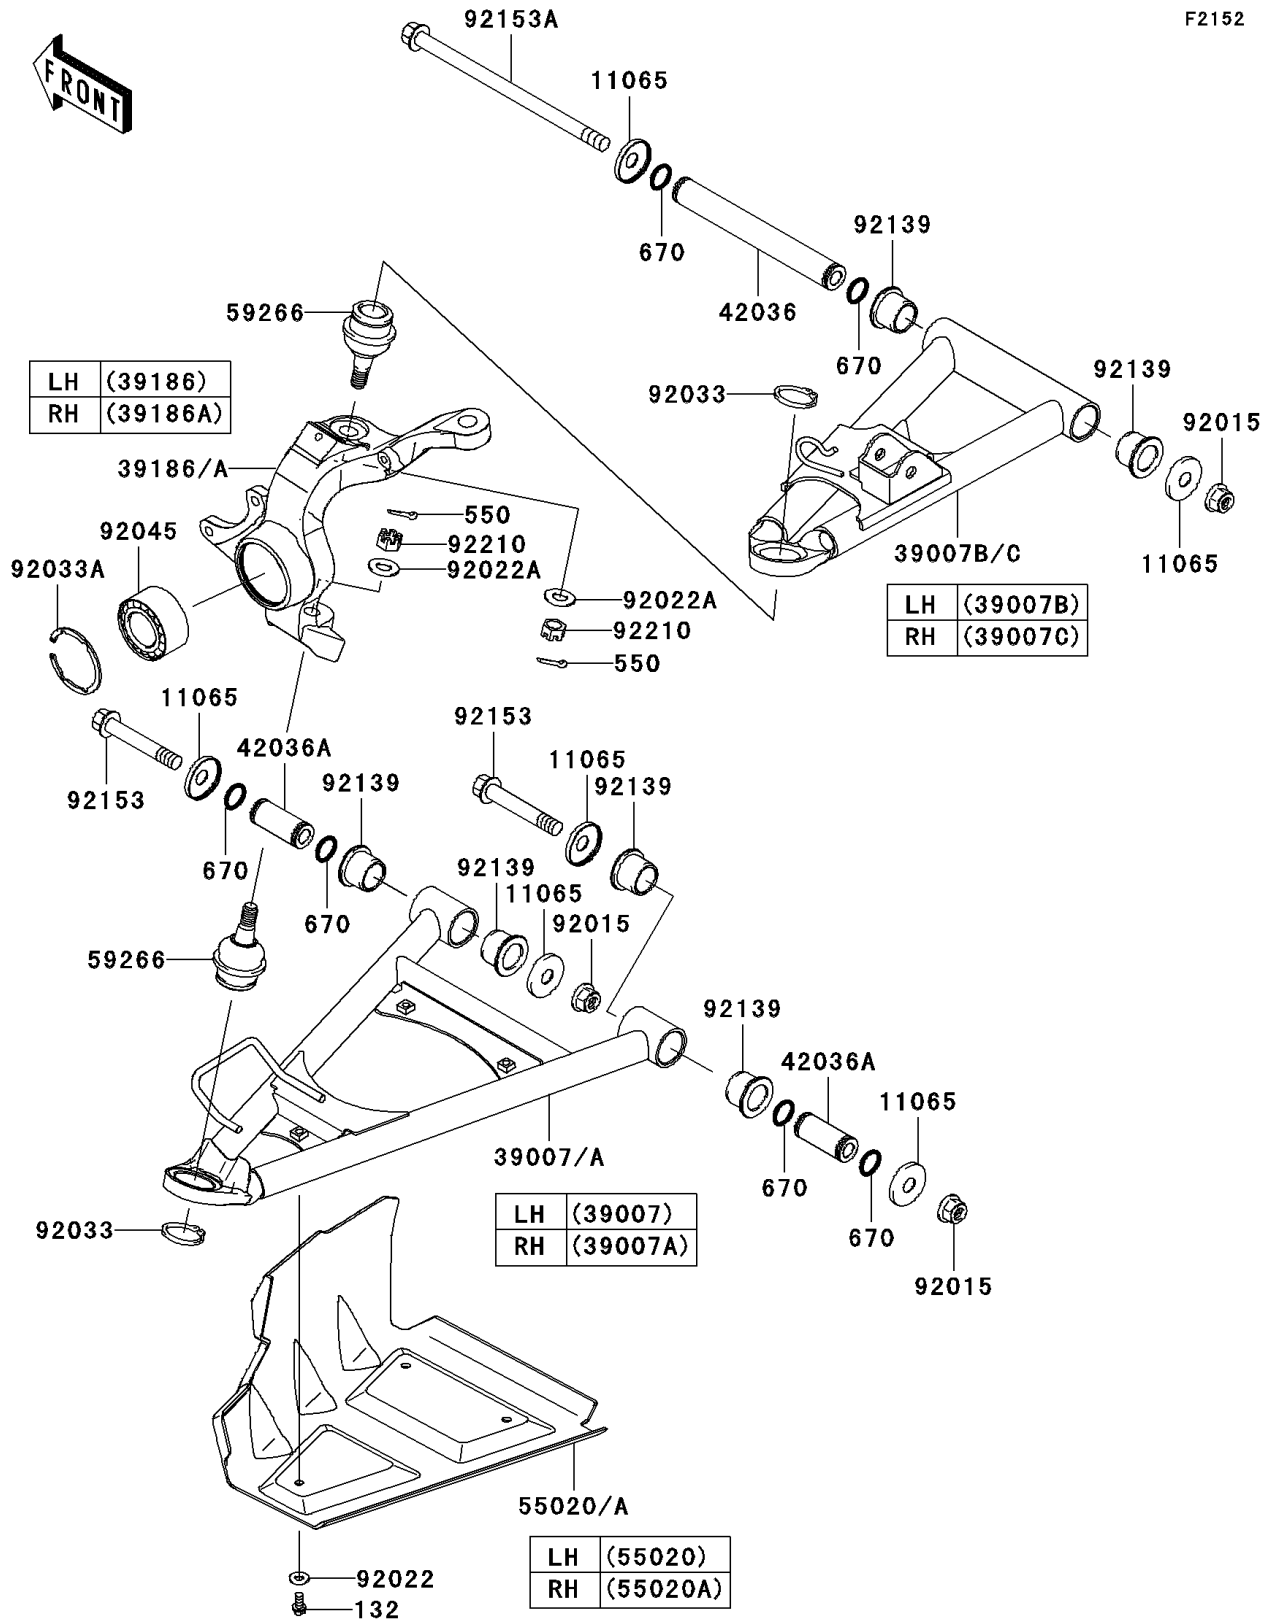

# 2008 Teryx® 750 4x4 NRA OUTDOORS™ PARTS DIAGRAM

Front Suspension

F2152

## 2008 Teryx® 750 4x4 NRA OUTDOORS™ PARTS LIST

### Front Suspension

ITEM NAME	PART NUMBER	QUANTITY
BOLT-FLANGED-SMALL,6X12 (Ref # 132)	132BB0612	6
PIN-COTTER,3.0X25 (Ref # 550)	550AA3025	4
O RING,18MM (Ref # 670)	670B2018	12
CAP (Ref # 11065)	11065-0253	12
ARM-SUSP,FR,LWR,LH (Ref # 39007)	39007-0082	1
ARM-SUSP,FR,LWR,RH (Ref # 39007A)	39007-0094	1
ARM-SUSP,FR,UPP,LH (Ref # 39007B)	39007-0132	1
ARM-SUSP,FR,UPP,RH (Ref # 39007C)	39007-0133	1
KNUCKLE,FR,LH (Ref # 39186)	39186-0086	1
KNUCKLE,FR,RH (Ref # 39186A)	39186-0087	1
SLEEVE (Ref # 42036)	42036-0061	2
SLEEVE (Ref # 42036A)	42036-0062	4
GUARD,FR,LH (Ref # 55020)	55020-0308	1
GUARD,FR,RH (Ref # 55020A)	55020-0309	1
JOINT-BALL (Ref # 59266)	59266-0014	4
NUT,LOCK,FLANGED,12MM (Ref # 92015)	92015-1433	6
WASHER,7X16X1.2 (Ref # 92022)	92022-1344	6
WASHER (Ref # 92022A)	92022-1831	4
RING-SNAP,C-TYPE,32MM (Ref # 92033)	92033-1262	4
RING-SNAP,55MM (Ref # 92033A)	92033-1274	2
BEARING-BALL,DAC3055W-3CS31 (Ref # 92045)	92045-0123	2
BUSHING (Ref # 92139)	92139-0231	12
BOLT,FLANGED,12X76.5 (Ref # 92153)	92153-1733	4
BOLT,FLANGED,12X213 (Ref # 92153A)	92153-1958	2
NUT,CASTLE,12MM (Ref # 92210)	92210-0395	4