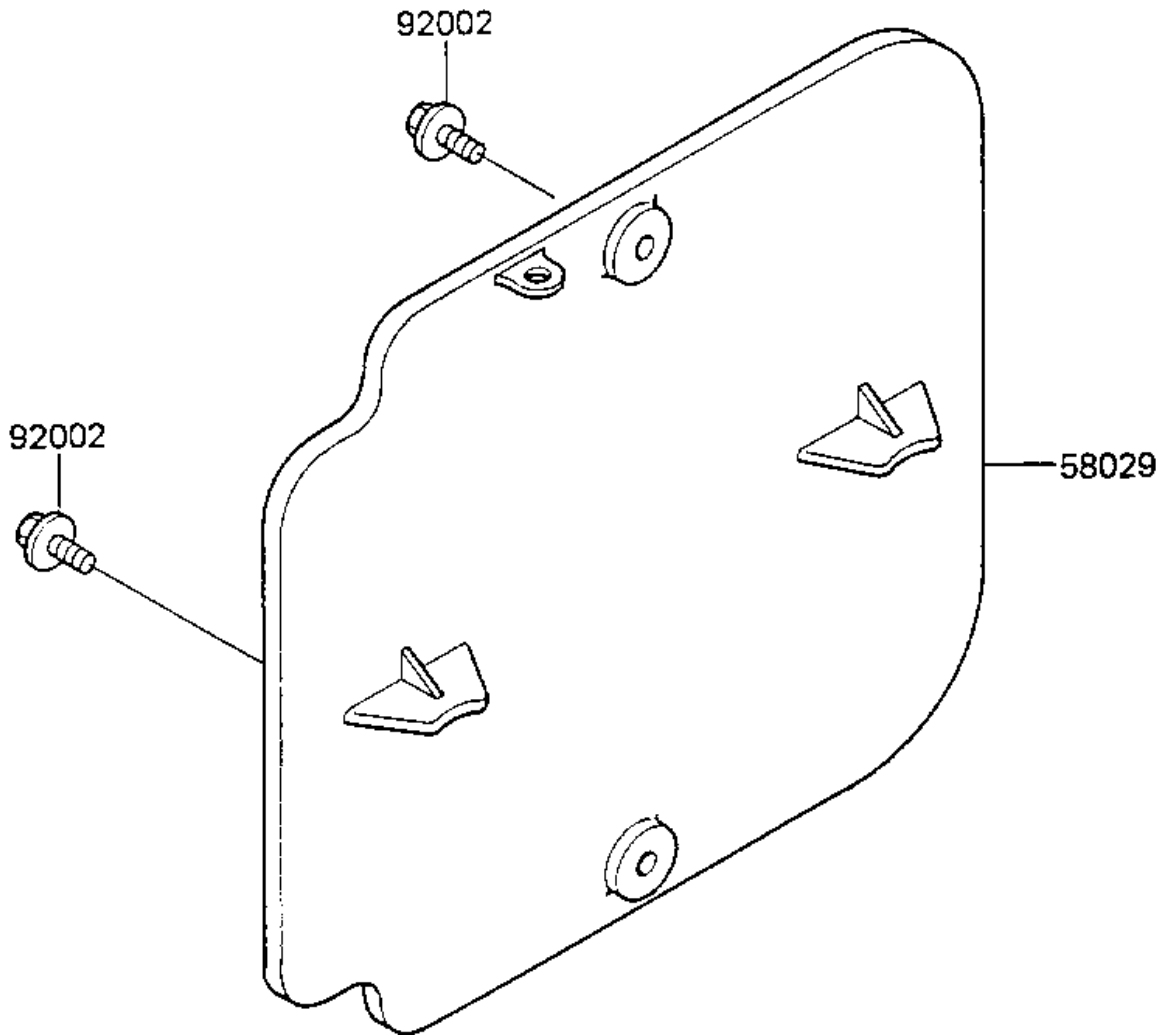

1986 KX125 PARTS DIAGRAM

NUMBER PLATE

F2910-0025

1986 KX125 PARTS LIST

NUMBER PLATE

ITEM NAME	PART NUMBER	QUANTITY
PLATE-NUMBER,L.FREEN (Ref # 58029)	58029-5018-6W	1
BOLT,6X14 (Ref # 92002)	92150-1340	2