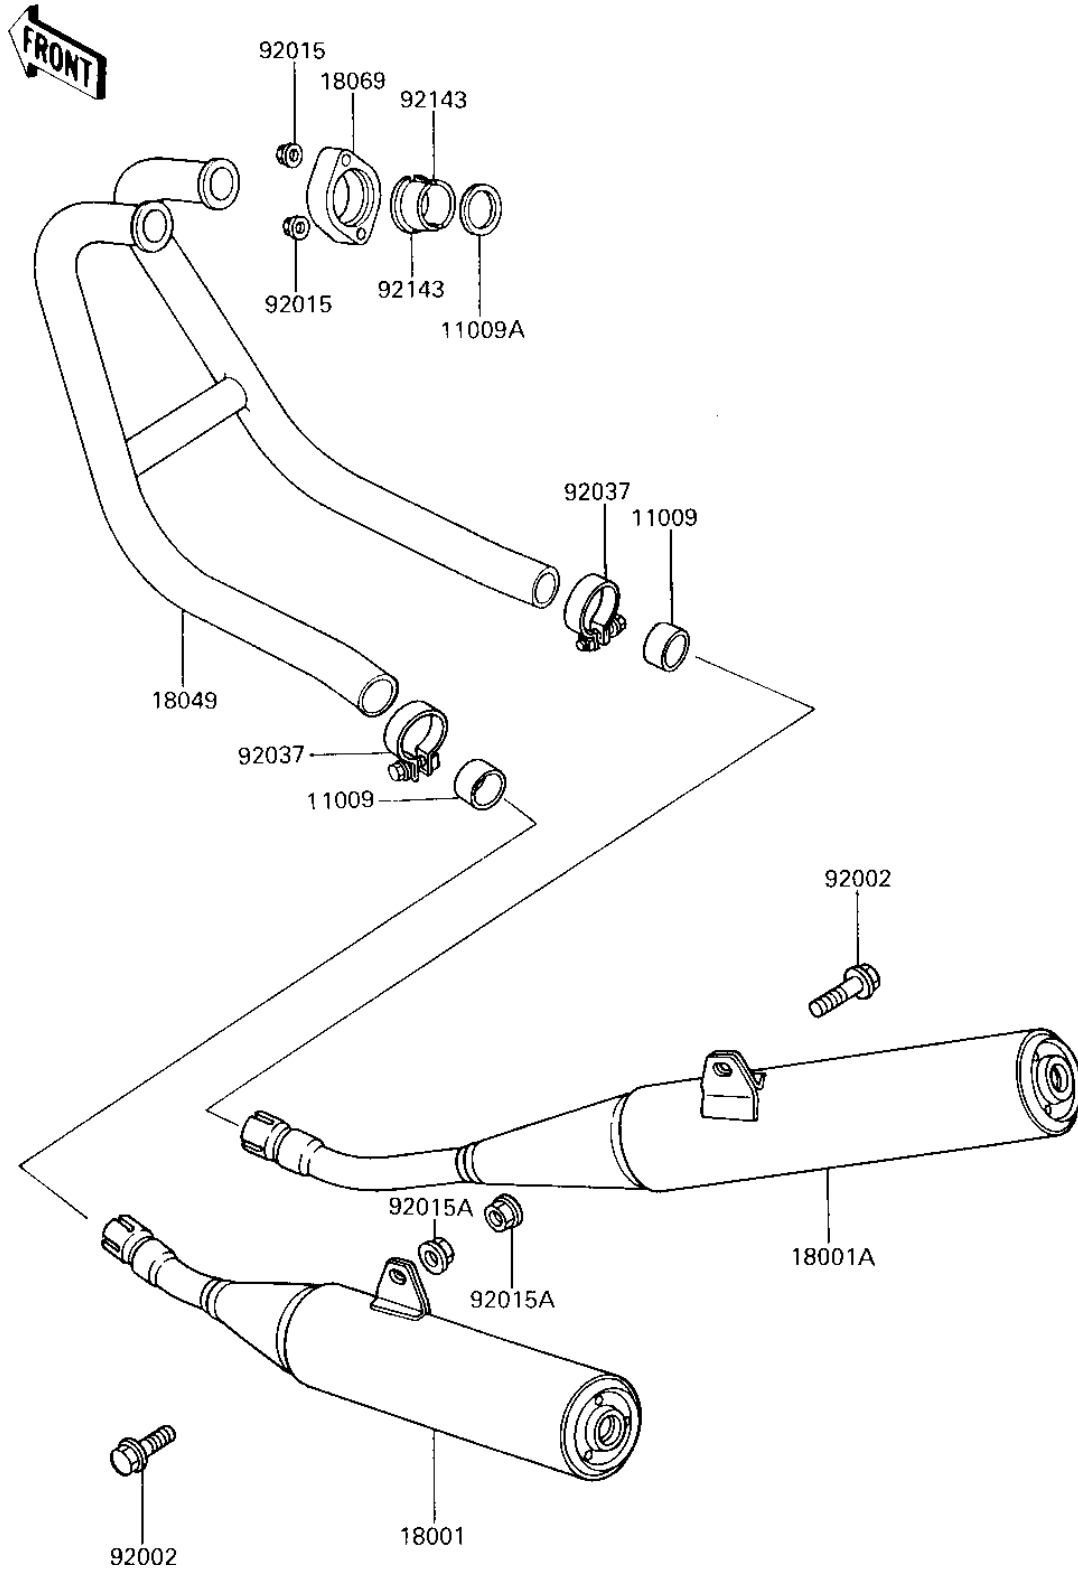

1987 Ninja[®] 250R PARTS DIAGRAM

MUFFLERS

E1140-0249

1987 Ninja® 250R PARTS LIST

MUFFLERS

ITEM NAME	PART NUMBER	QUANTITY
GASKET,MUFFLER CONNEC (Ref # 11009)	11009-1865	2
GASKET,EXHAUST PIPE H (Ref # 11009A)	11009-1866	2
MUFFLER,LH (Ref # 18001)	18001-1622	1
MUFFLER,RH (Ref # 18001A)	18001-1623	1
PIPE-EXHAUST,LH (Ref # 18049)	18049-1380	1
HOLDER-EXHAUST PIPE (Ref # 18069)	18069-1025	2
BOLT,10X30 (Ref # 92002)	92002-1787	2
NUT,6MM (Ref # 92015)	92015-1365	4
NUT,FLANGED,10MM (Ref # 92015A)	92015-1387	2
CLAMP (Ref # 92037)	92037-1792	2
COLLAR,EXHAUST PIPE (Ref # 92143)	92143-1006	4