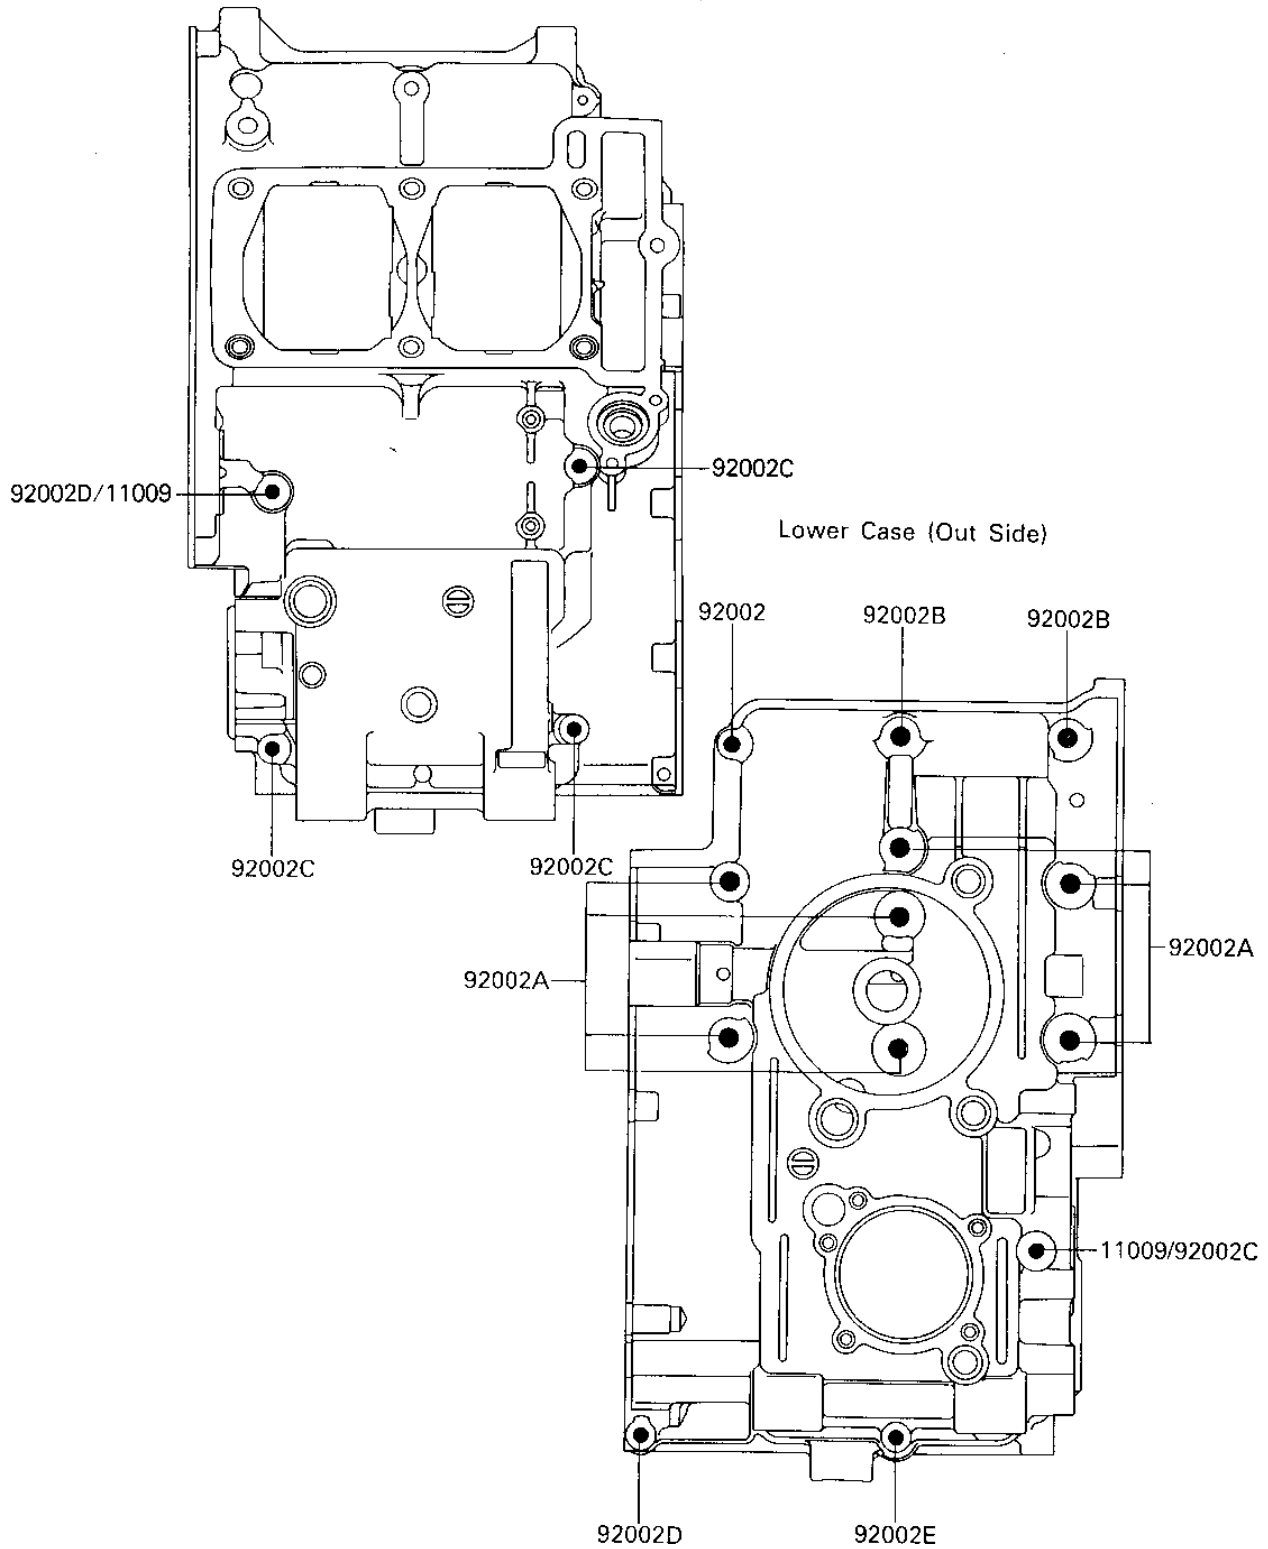

# 1986 Ninja® 250R PARTS DIAGRAM

## CRANKCASE BOLT & STUD PATTERN

Upper Case (Out Side)

E1412-0031

# 1986 Ninja® 250R PARTS LIST

## CRANKCASE BOLT & STUD PATTERN

ITEM NAME	PART NUMBER	QUANTITY
GASKET,6.5X12X1.0 (Ref # 11009)	11009-1568	2
BOLT,6X38 (Ref # 92002)	92001-1899	1
BOLT,8X90 (Ref # 92002A)	92002-1057	7
BOLT,8X72 (Ref # 92002B)	92002-1171	2
BOLT (Ref # 92002C)	92002-1306	4
BOLT,6X60 (Ref # 92002D)	92002-1584	2
BOLT,6X135 (Ref # 92002E)	92002-1687	1