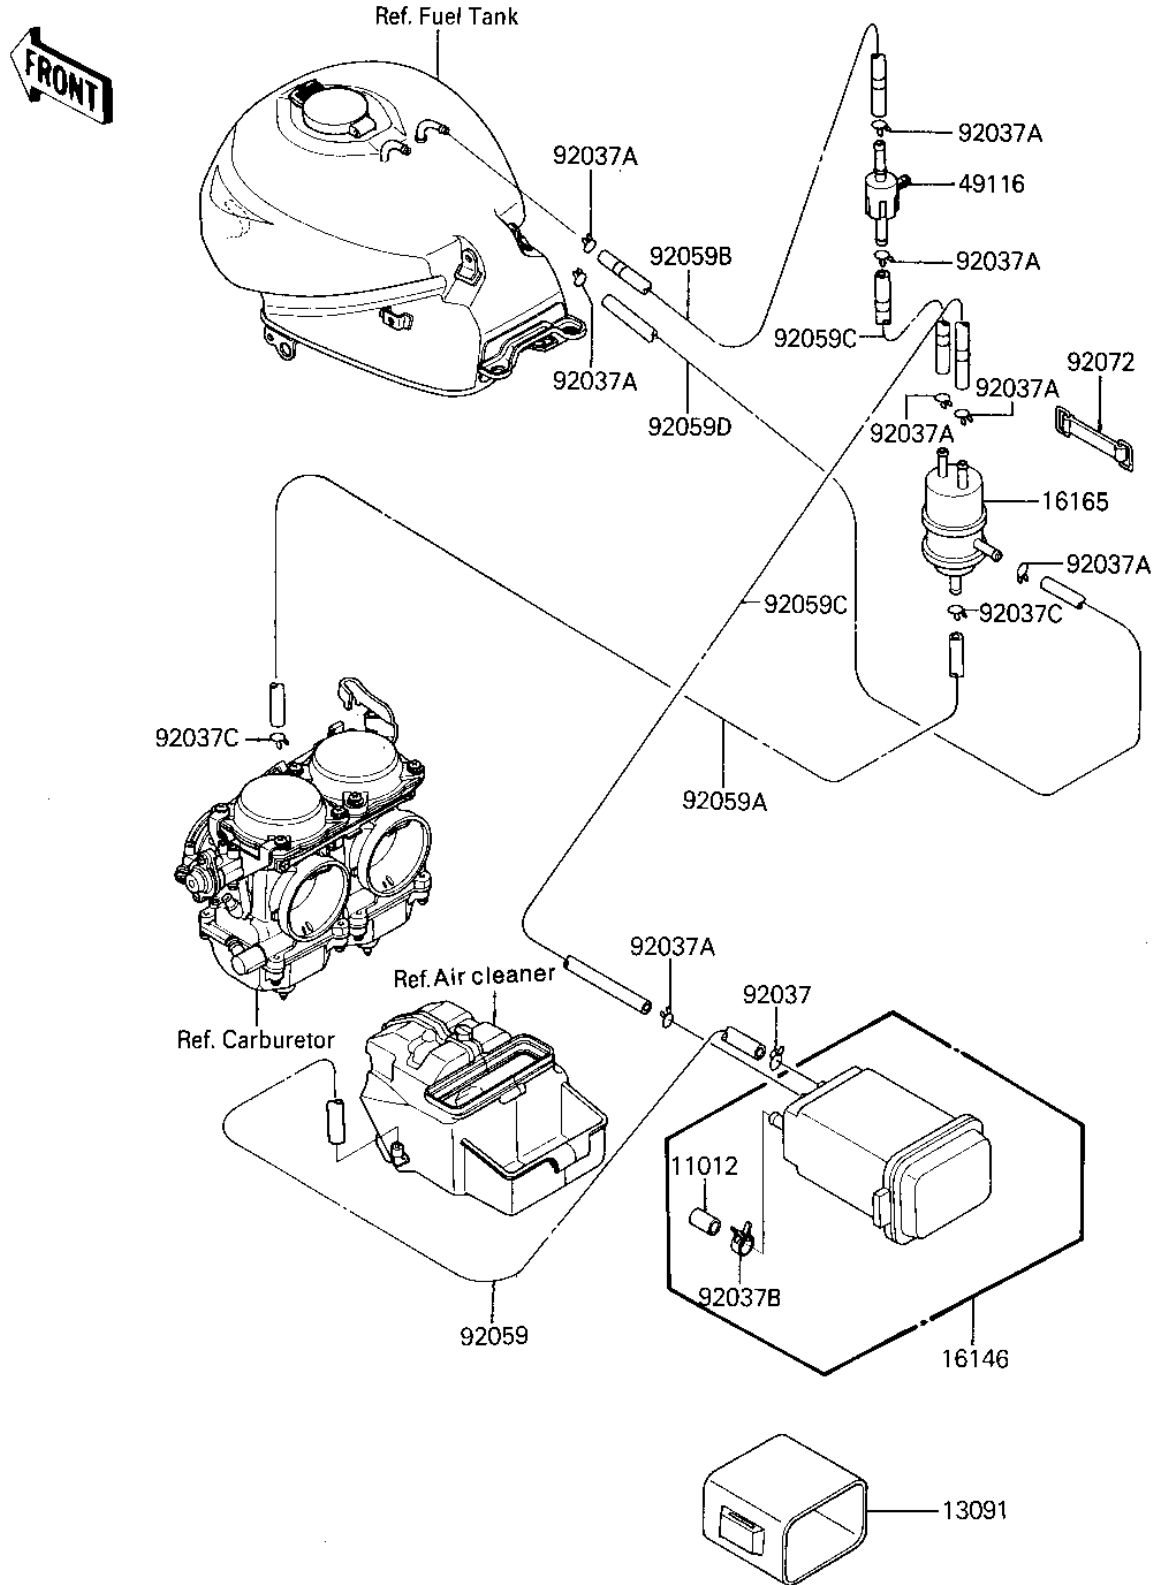

# 1986 Ninja® 250R PARTS DIAGRAM

CANISTER

E1650-0019

# 1986 Ninja® 250R PARTS LIST

## CANISTER

ITEM NAME	PART NUMBER	QUANTITY
CAP,CANISTER (Ref # 11012)	11012-1388	1
HOLDER,CANISTER (Ref # 13091)	13091-1308	1
CANISTER (Ref # 16164)	16164-1054	1
SEPARATOR (Ref # 16165)	16165-1001	1
VALVE-ASSY,BREATHER (Ref # 49116)	49116-1063	1
CLAMP-HOSE (Ref # 92037)	92037-1104	1
CLAMP,CHAIN OILER (Ref # 92037A)	92037-147	1
CLAMP,CANISTER (Ref # 92037B)	92037-1512	8
CLAMP (Ref # 92037C)	92037-1712	1
TUBE,7X12X570 (Ref # 92059)	92059-1403	2
TUBE (Ref # 92059A)	92059-1488	1
TUBE (Ref # 92059B)	92059-1589	1
TUBE (Ref # 92059C)	92059-1711	2
TUBE (Ref # 92059)	92059-1731	1
BAND,TOOL (Ref # 92072)	92072-066	1