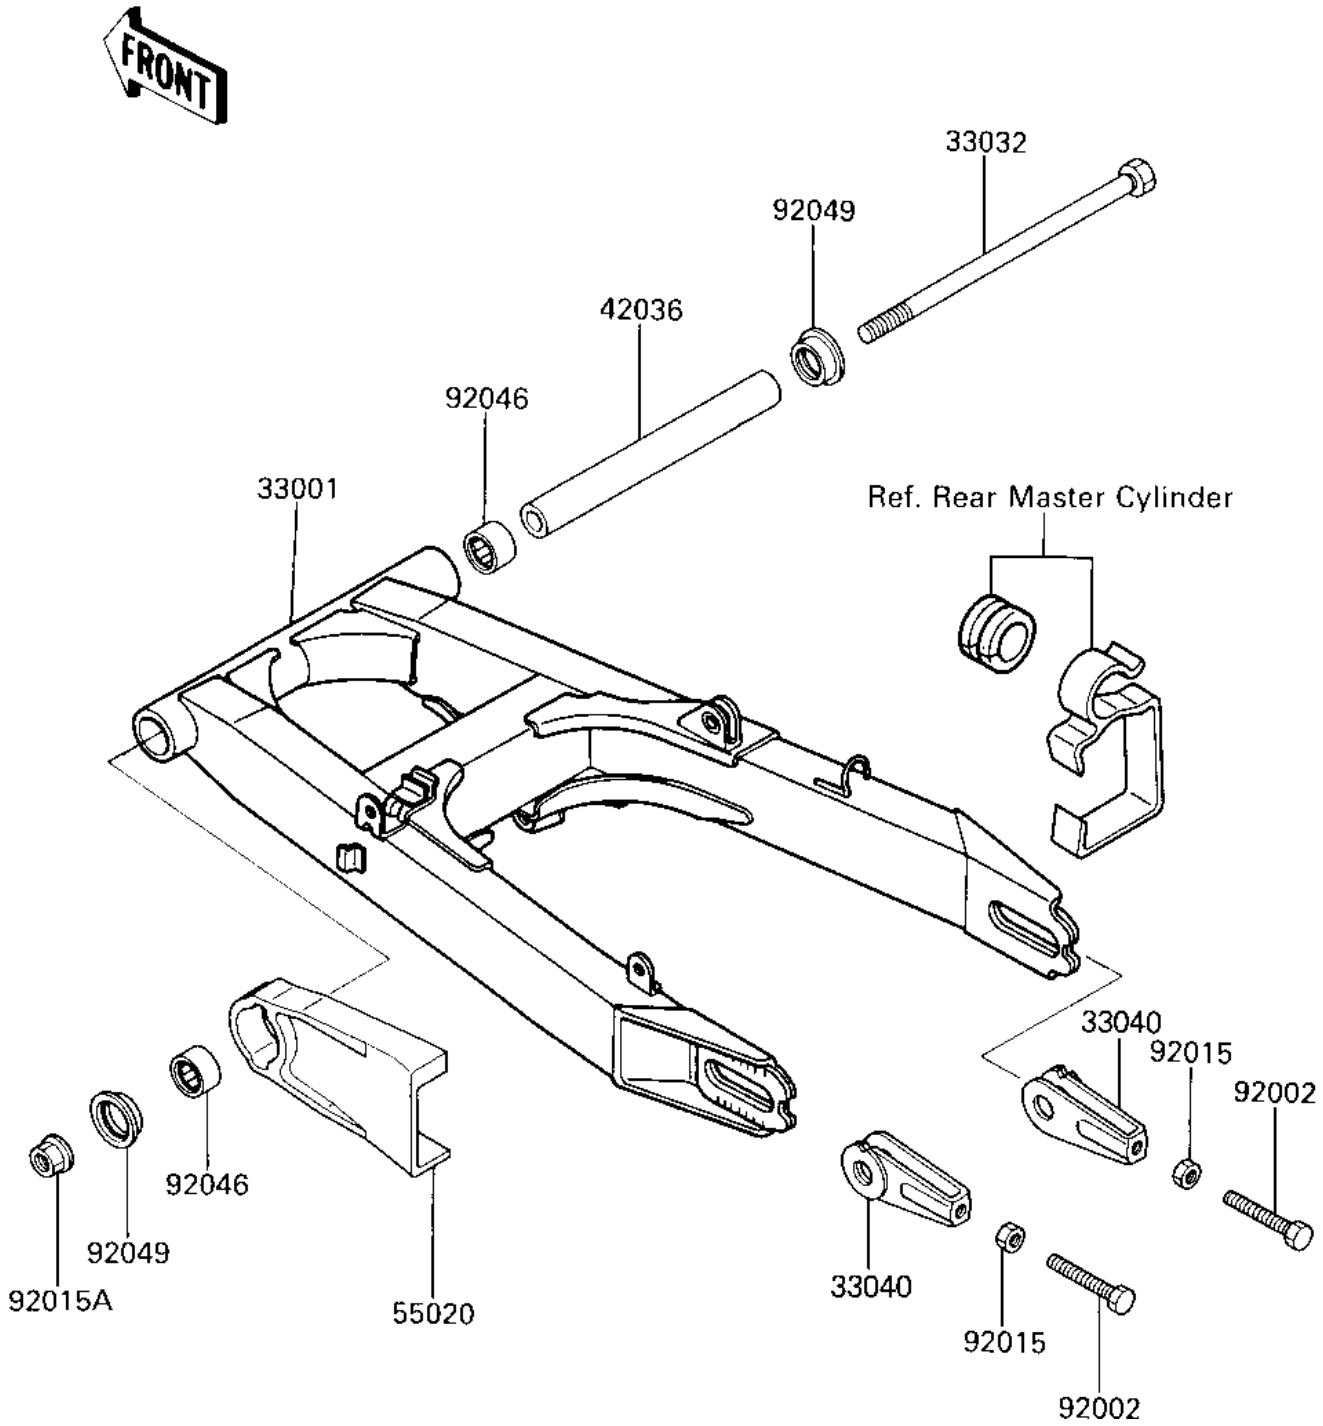

1986 Ninja® 250R PARTS DIAGRAM

SWING ARM

F2141-0038

1986 Ninja® 250R PARTS LIST

SWING ARM

ITEM NAME	PART NUMBER	QUANTITY
ARM-COMP-SWING,SILVER (Ref # 33001)	33001-1263-P1	1
SHAFT,SWING ARM (Ref # 33032)	33032-1002	1
ADJUSTER-CHAIN (Ref # 33040)	33040-043	2
SLEEVE,14.1X22X213 (Ref # 42036)	42036-1180	1
GUARD,CHAIN (Ref # 55020)	55020-1218	1
BOLT (Ref # 92002)	92150-1350	2
NUT,8MM (Ref # 92015)	92015-1364	2
NUT,14MM (Ref # 92015A)	92015-1407	1
BEARING-NEEDLE (Ref # 92046)	92046-1162	2
SEAL-OIL,MHA22 28 5.7 (Ref # 92049)	92049-1254	2