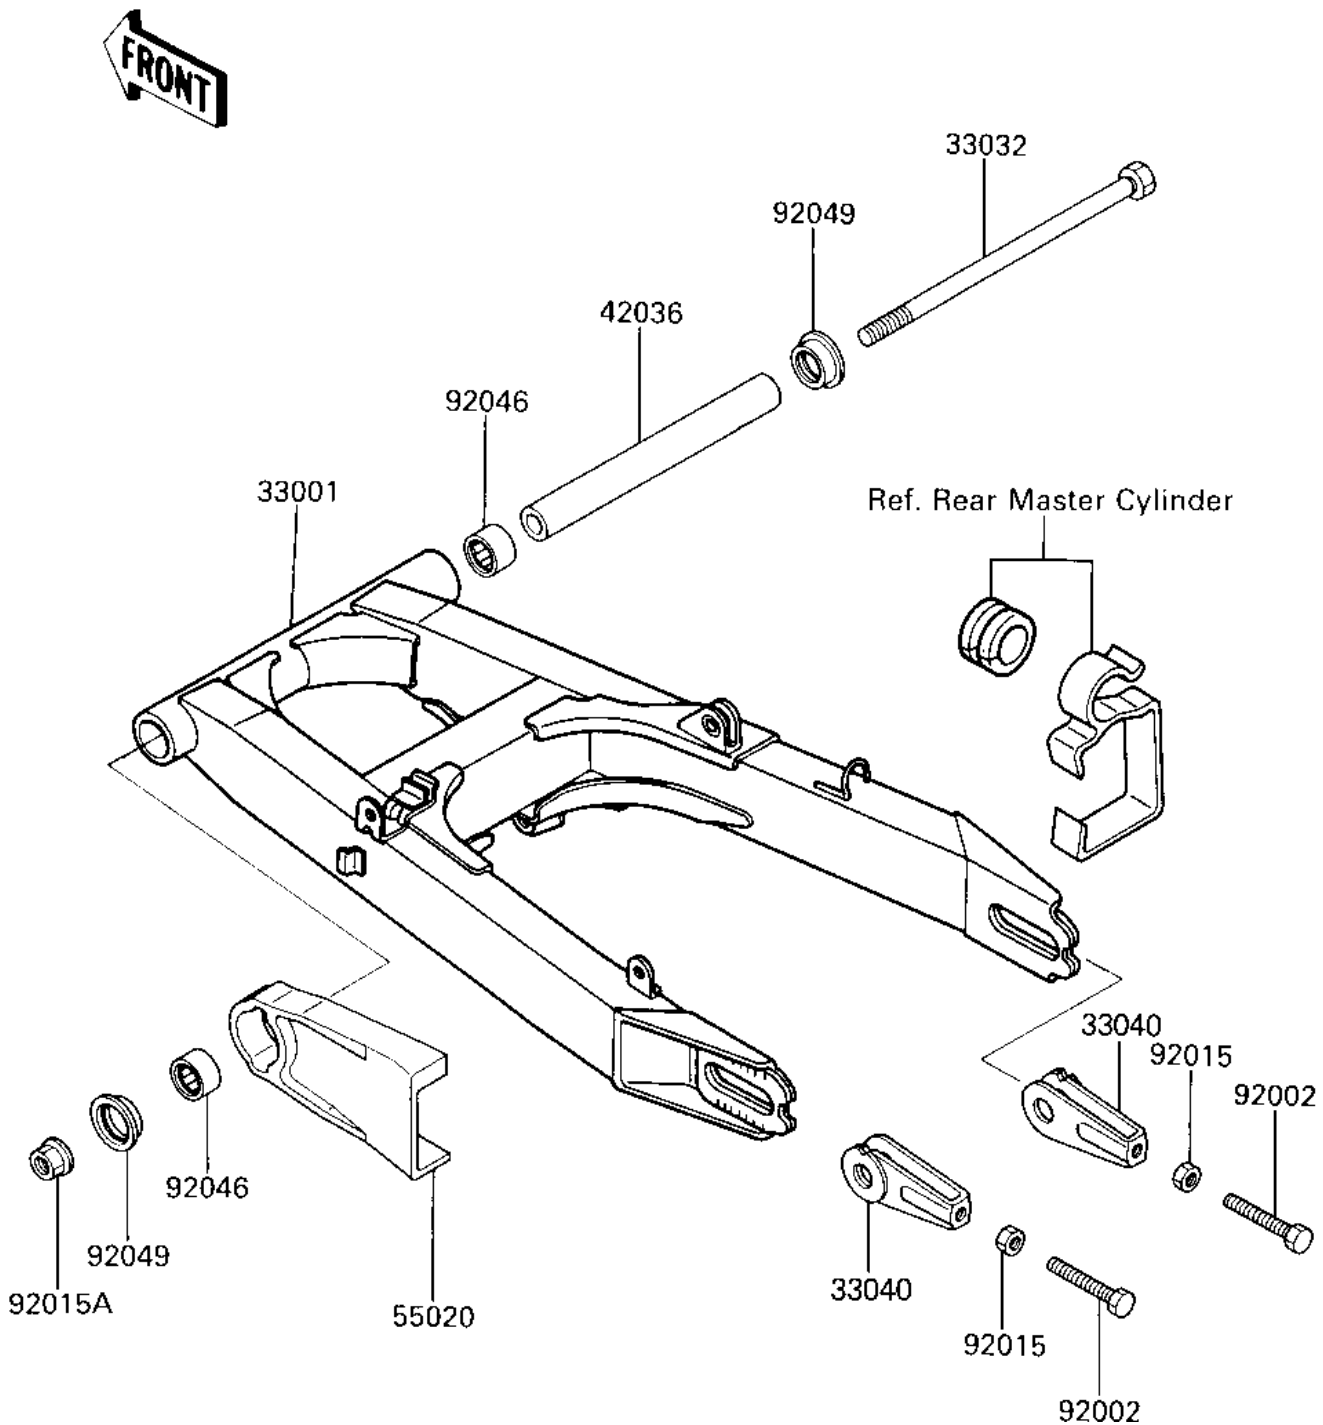

1987 Ninja® 250R PARTS DIAGRAM

SWING ARM

F2141-0038

1987 Ninja® 250R PARTS LIST

SWING ARM

ITEM NAME	PART NUMBER	QUANTITY
ARM-COMP-SWING,SILVER (Ref # 33001)	33001-1263-P1	1
SHAFT,SWING ARM (Ref # 33032)	33032-1002	1
ADJUSTER-CHAIN (Ref # 33040)	33040-043	2
SLEEVE,14.1X22X213 (Ref # 42036)	42036-1180	1
GUARD,CHAIN (Ref # 55020)	55020-1218	1
BOLT (Ref # 92002)	92150-1350	2
NUT,8MM (Ref # 92015)	92015-1364	2
NUT,14MM (Ref # 92015A)	92015-1407	1
BEARING-NEEDLE (Ref # 92046)	92046-1162	2
SEAL-OIL,MHA22 28 5.7 (Ref # 92049)	92049-1254	2