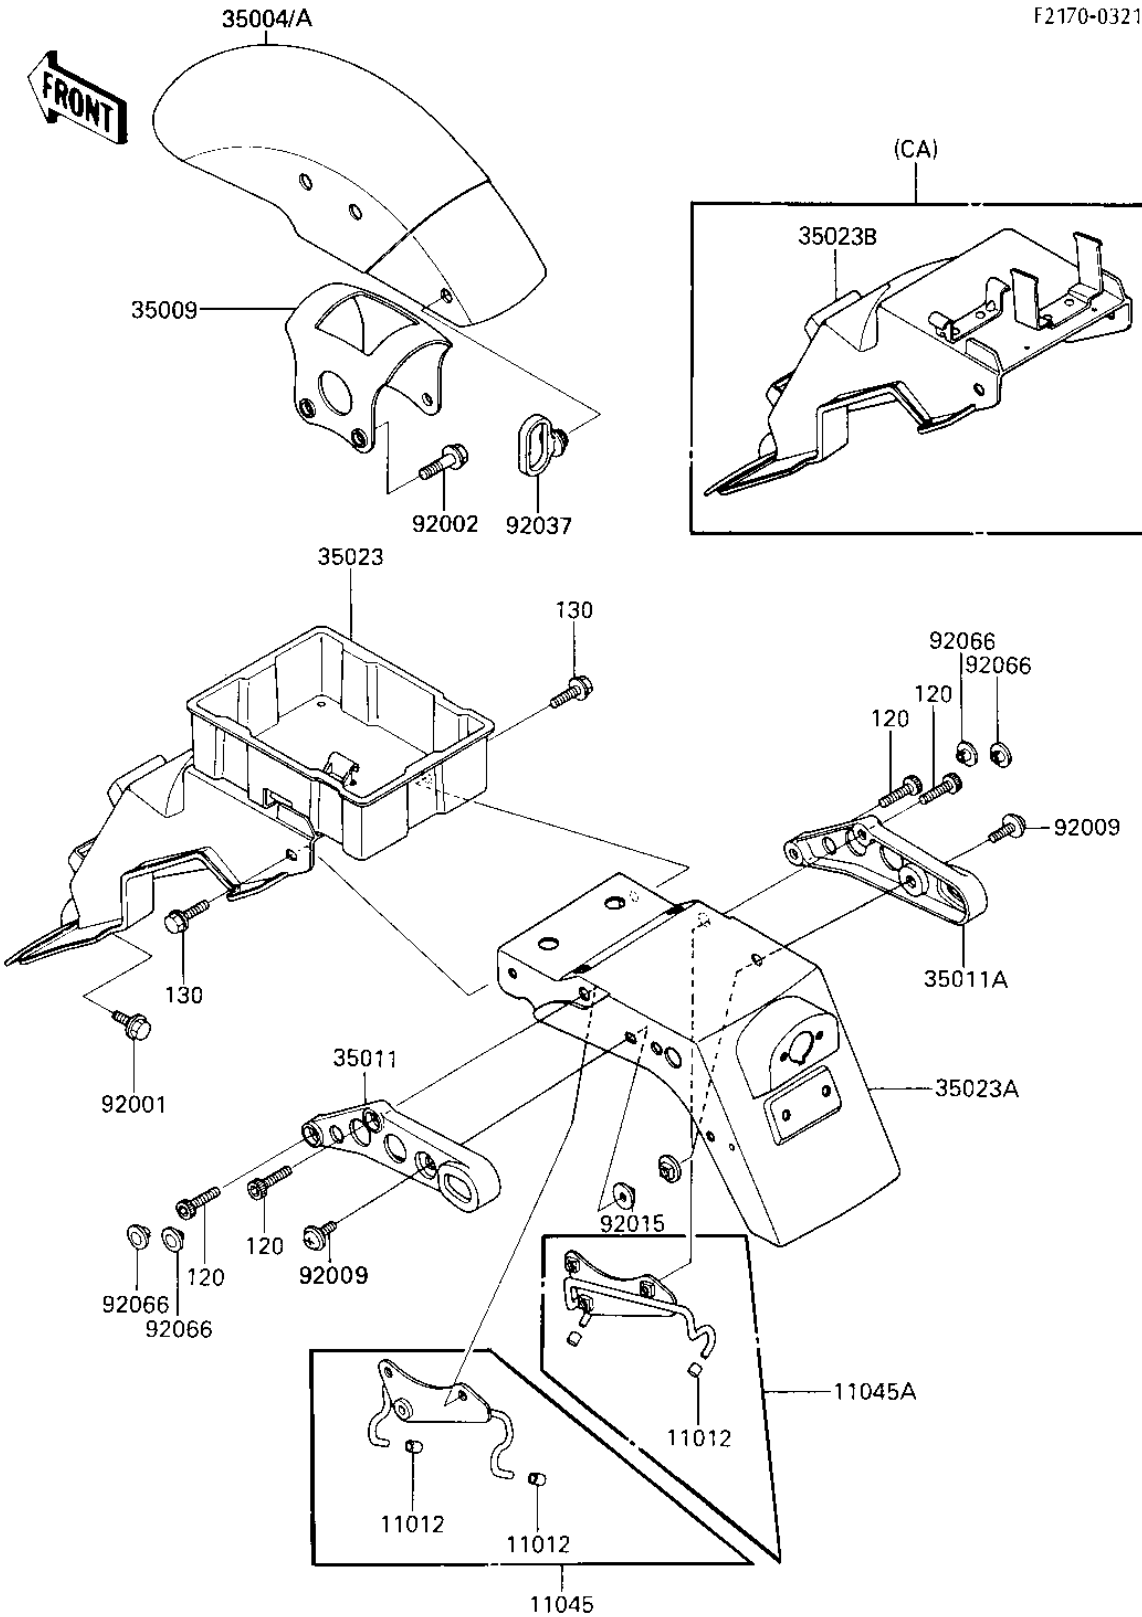

# 1987 Ninja® 250R PARTS DIAGRAM

## FENDERS

F2170-0321

# 1987 Ninja® 250R PARTS LIST

## FENDERS

ITEM NAME	PART NUMBER	QUANTITY
CAP,BUNGEE CORD HOOK (Ref # 11012)	11012-1589	4
BRACKET,BUNGEE CORD H (Ref # 11045)	11044-1802	1
BRACKET,BUNGEE CORD H (Ref # 11045A)	11044-1803	1
FENDER-FRONT,F.BLACK/ (Ref # 35004)	35004-1188-P3	1
FENDER-FRONT,F.BLACK/ (Ref # 35004A)	35004-1188-V2	1
BRACE,FRONT FENDER (Ref # 35009)	35009-1062	1
STAY,SIGNAL LAMP,LH (Ref # 35011)	35011-1291	1
STAY,SIGNAL LAMP,RH (Ref # 35011A)	35011-1292	1
FENDER-REAR,FR (Ref # 35023)	35023-1160	1
FENDER-REAR,RR,BLACK (Ref # 35023A)	35023-1169-6Z	1
FENDER-REAR,FR (Ref # 35023B)	35023-1172	1
BOLT,6X14,BLACK (Ref # 92001)	92001-1847	2
BOLT,FLANGED,8X16 (Ref # 92002)	92002-1200	4
SCREW,6X14 (Ref # 92009)	92009-1287	2
NUT (Ref # 92015)	92015-1321	2
CLAMP,CABLE (Ref # 92037)	92037-1459	1
PLUG (Ref # 92066)	92066-1267	4
BOLT,6X20 (Ref # 120)	120P0620	4
BOLT-FLANGED (Ref # 130)	130D0616	2