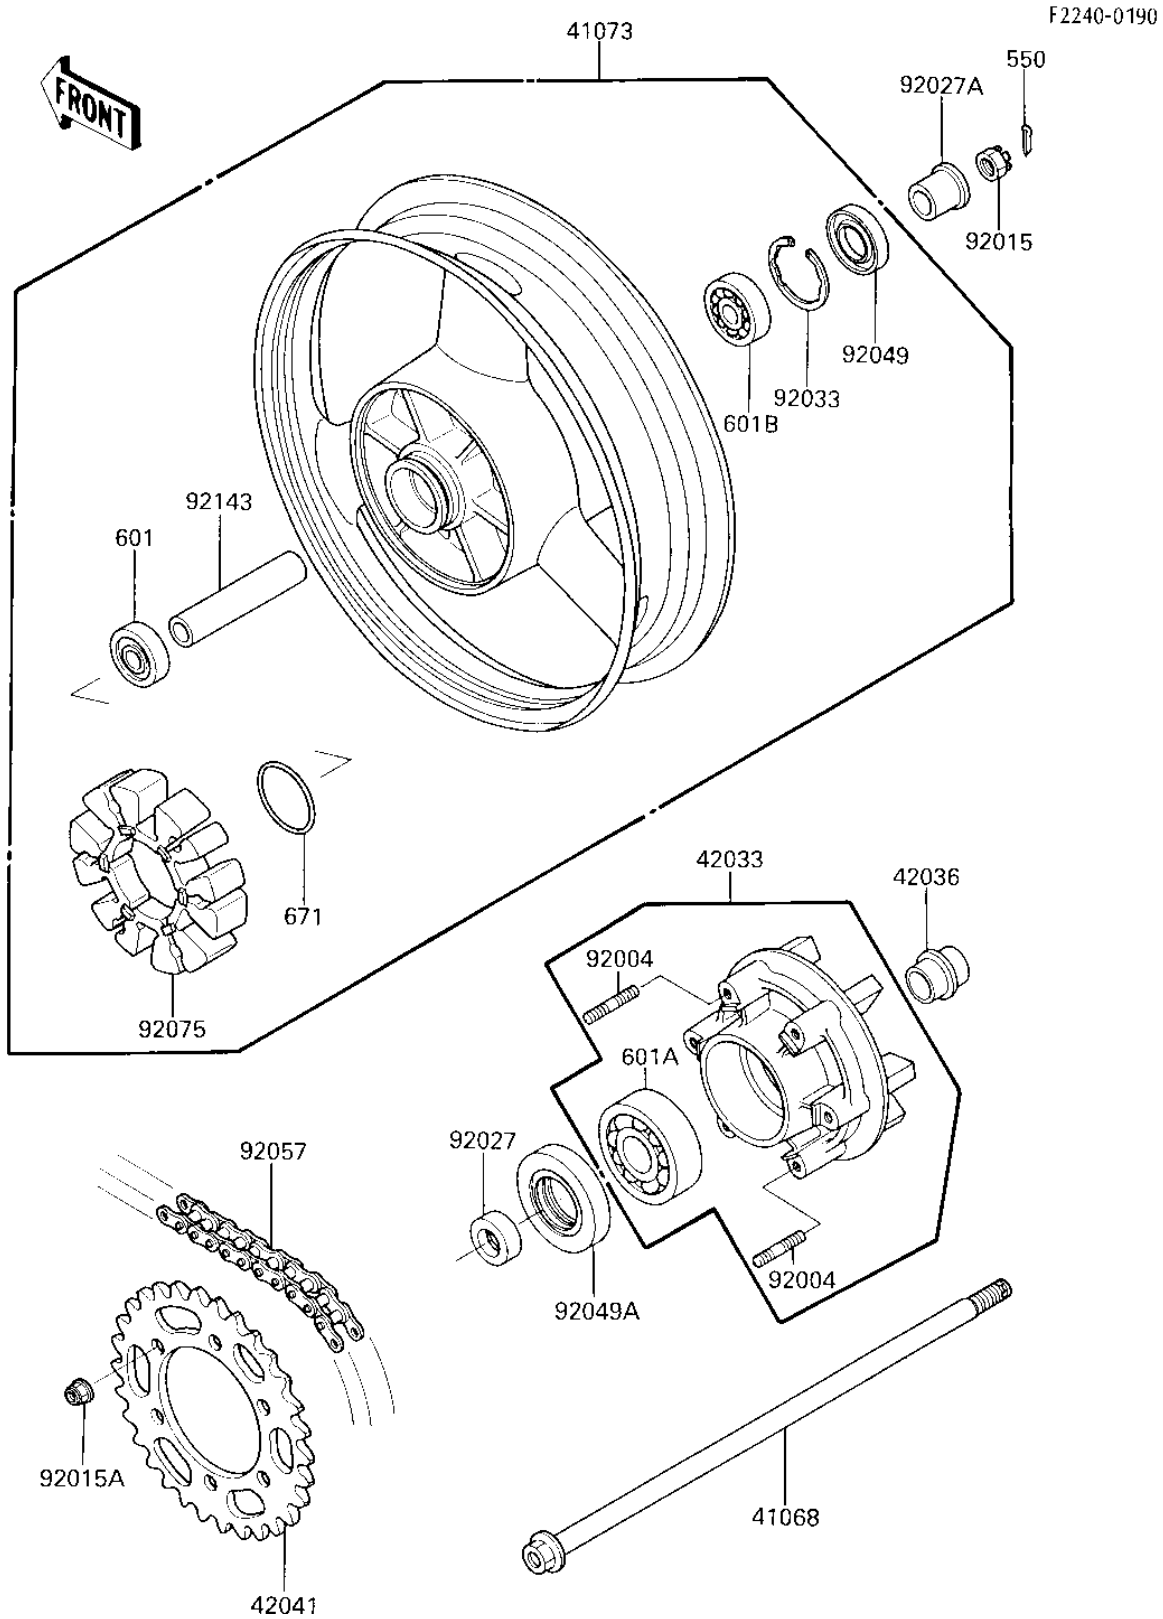

# 1986 Ninja® 250R PARTS DIAGRAM

REAR WHEEL/HUB/CHAIN

# 1986 Ninja® 250R PARTS LIST

## REAR WHEEL/HUB/CHAIN

ITEM NAME	PART NUMBER	QUANTITY
AXLE,RR (Ref # 41068)	41068-1221	1
WHEEL-ASSY,RR,WHITE N (Ref # 41073)	41073-1333-T6	1
COUPLING-ASSY,RR HUB (Ref # 42033)	42033-1107	1
SLEEVE,L=25 (Ref # 42036)	42036-1055	1
SPROCKET-HUB,42T (Ref # 42041)	42041-1235	1
STUD,10X21 (Ref # 92004)	92004-1111	6
NUT CASTLE 16M/M (Ref # 92015)	42045-014	1
NUT,FLANGED,10MM (Ref # 92015A)	92015-1335	6
COLLAR,RR HUB (Ref # 92027)	92027-1784	1
COLLAR,RR HUB (Ref # 92027A)	92027-1785	1
CIRCLIP,47M/M (Ref # 92033)	92033-1042	1
OIL SEAL,AG1556EO (Ref # 92049)	92049-1056	1
OIL SEAL WTC35527 (Ref # 92049A)	92052-006	1
DR CHAIN EK520 104L (Ref # 92057)	92057-1159	1
DAMPER (Ref # 92075)	92075-1436	1
COLLAR,17.2X25X97 (Ref # 92143)	92027-1993	1
PIN-COTTER,4.0X35 (Ref # 550)	550D4035	1
BALL BEARING,#6203ZC3 (Ref # 601)	601B6203Z	1
BEARING BALL #6205 (Ref # 601A)	601B6205	1
BEARING BALL #6303Z (Ref # 601B)	601B6303Z	1
O RING (Ref # 671)	671B2550	1