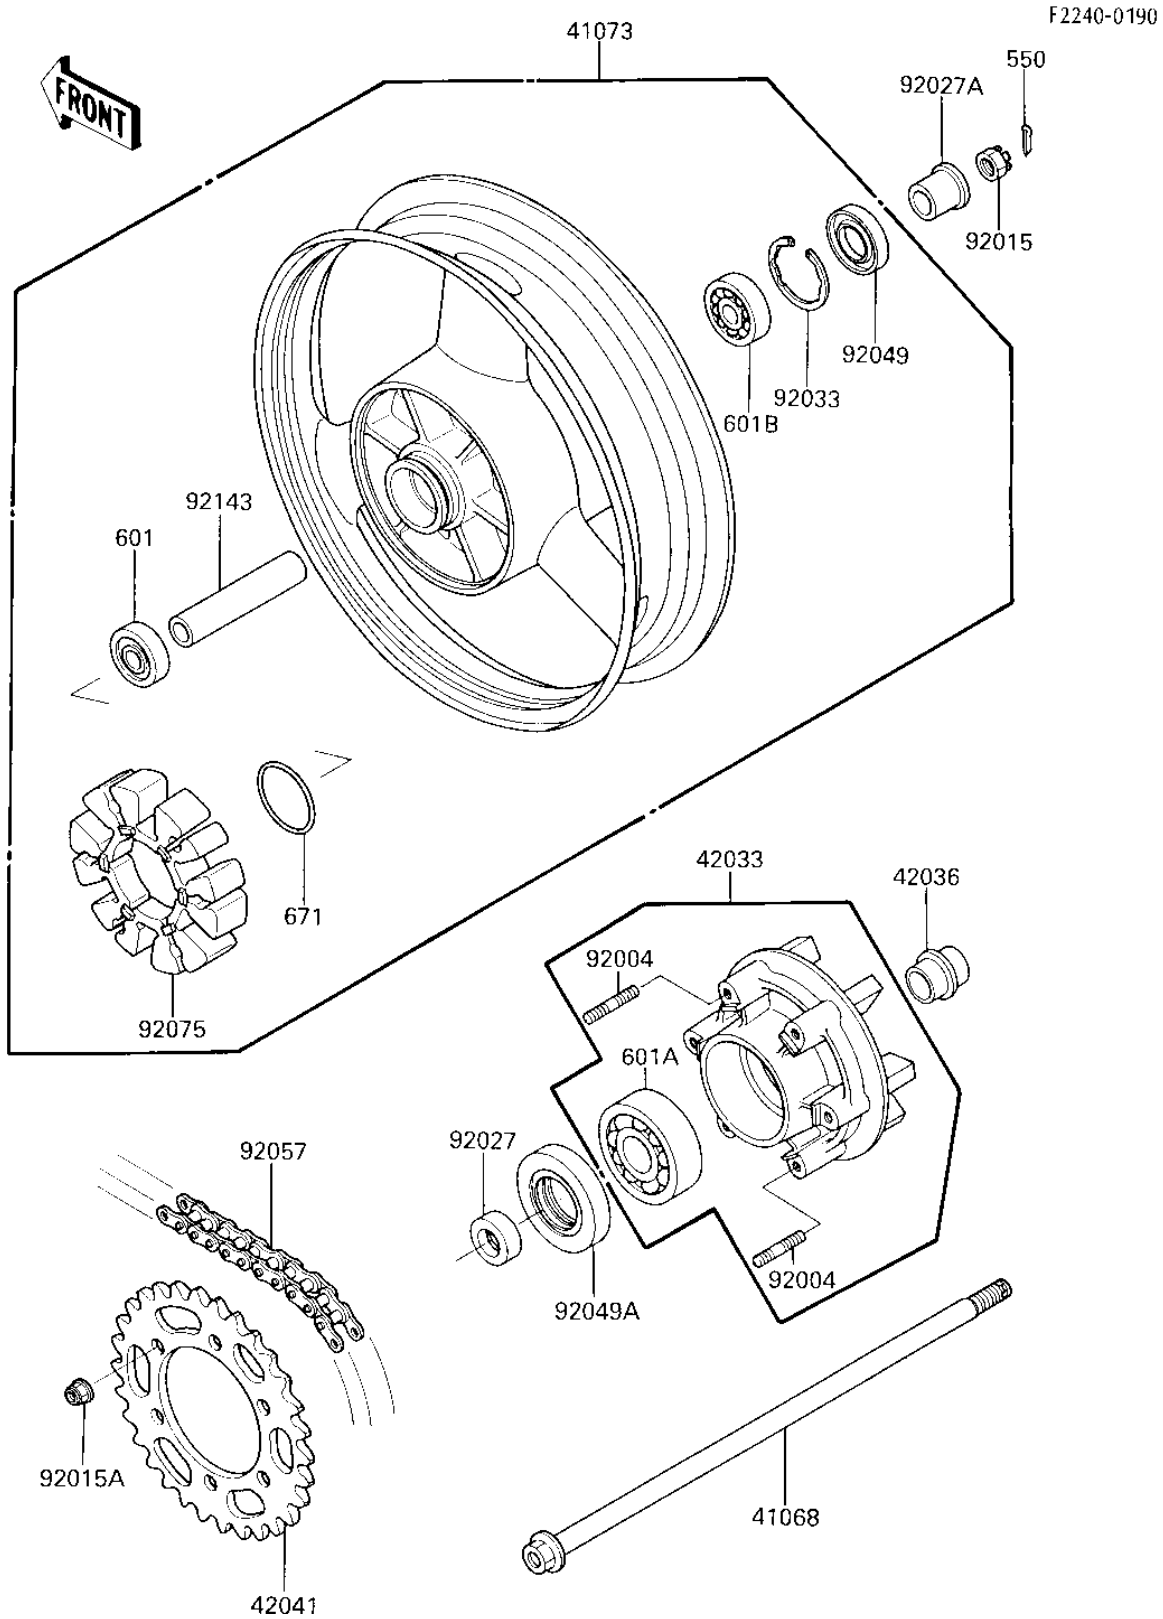

# 1986 Ninja® 250R PARTS DIAGRAM

## REAR WHEEL/HUB/CHAIN

# 1986 Ninja® 250R PARTS LIST

## REAR WHEEL/HUB/CHAIN

ITEM NAME	PART NUMBER	QUANTITY
AXLE,RR (Ref # 41068)	41068-1221	1
WHEEL-ASSY,RR,WHITE N (Ref # 41073)	41073-1333-T6	1
COUPLING-ASSY,RR HUB (Ref # 42033)	42033-1107	1
SLEEVE,L=25 (Ref # 42036)	42036-1055	1
SPROCKET-HUB,42T (Ref # 42041)	42041-1235	1
STUD,10X21 (Ref # 92004)	92004-1111	6
NUT CASTLE 16M/M (Ref # 92015)	42045-014	1
NUT,FLANGED,10MM (Ref # 92015A)	92015-1335	6
COLLAR,RR HUB (Ref # 92027)	92027-1784	1
COLLAR,RR HUB (Ref # 92027A)	92027-1785	1
CIRCLIP,47M/M (Ref # 92033)	92033-1042	1
OIL SEAL,AG1556EO (Ref # 92049)	92049-1056	1
OIL SEAL WTC35527 (Ref # 92049A)	92052-006	1
DR CHAIN EK520 104L (Ref # 92057)	92057-1159	1
DAMPER (Ref # 92075)	92075-1436	1
COLLAR,17.2X25X97 (Ref # 92143)	92027-1993	1
PIN-COTTER,4.0X35 (Ref # 550)	550D4035	1
BALL BEARING,#6203ZC3 (Ref # 601)	601B6203Z	1
BEARING BALL #6205 (Ref # 601A)	601B6205	1
BEARING BALL #6303Z (Ref # 601B)	601B6303Z	1
O RING (Ref # 671)	671B2550	1