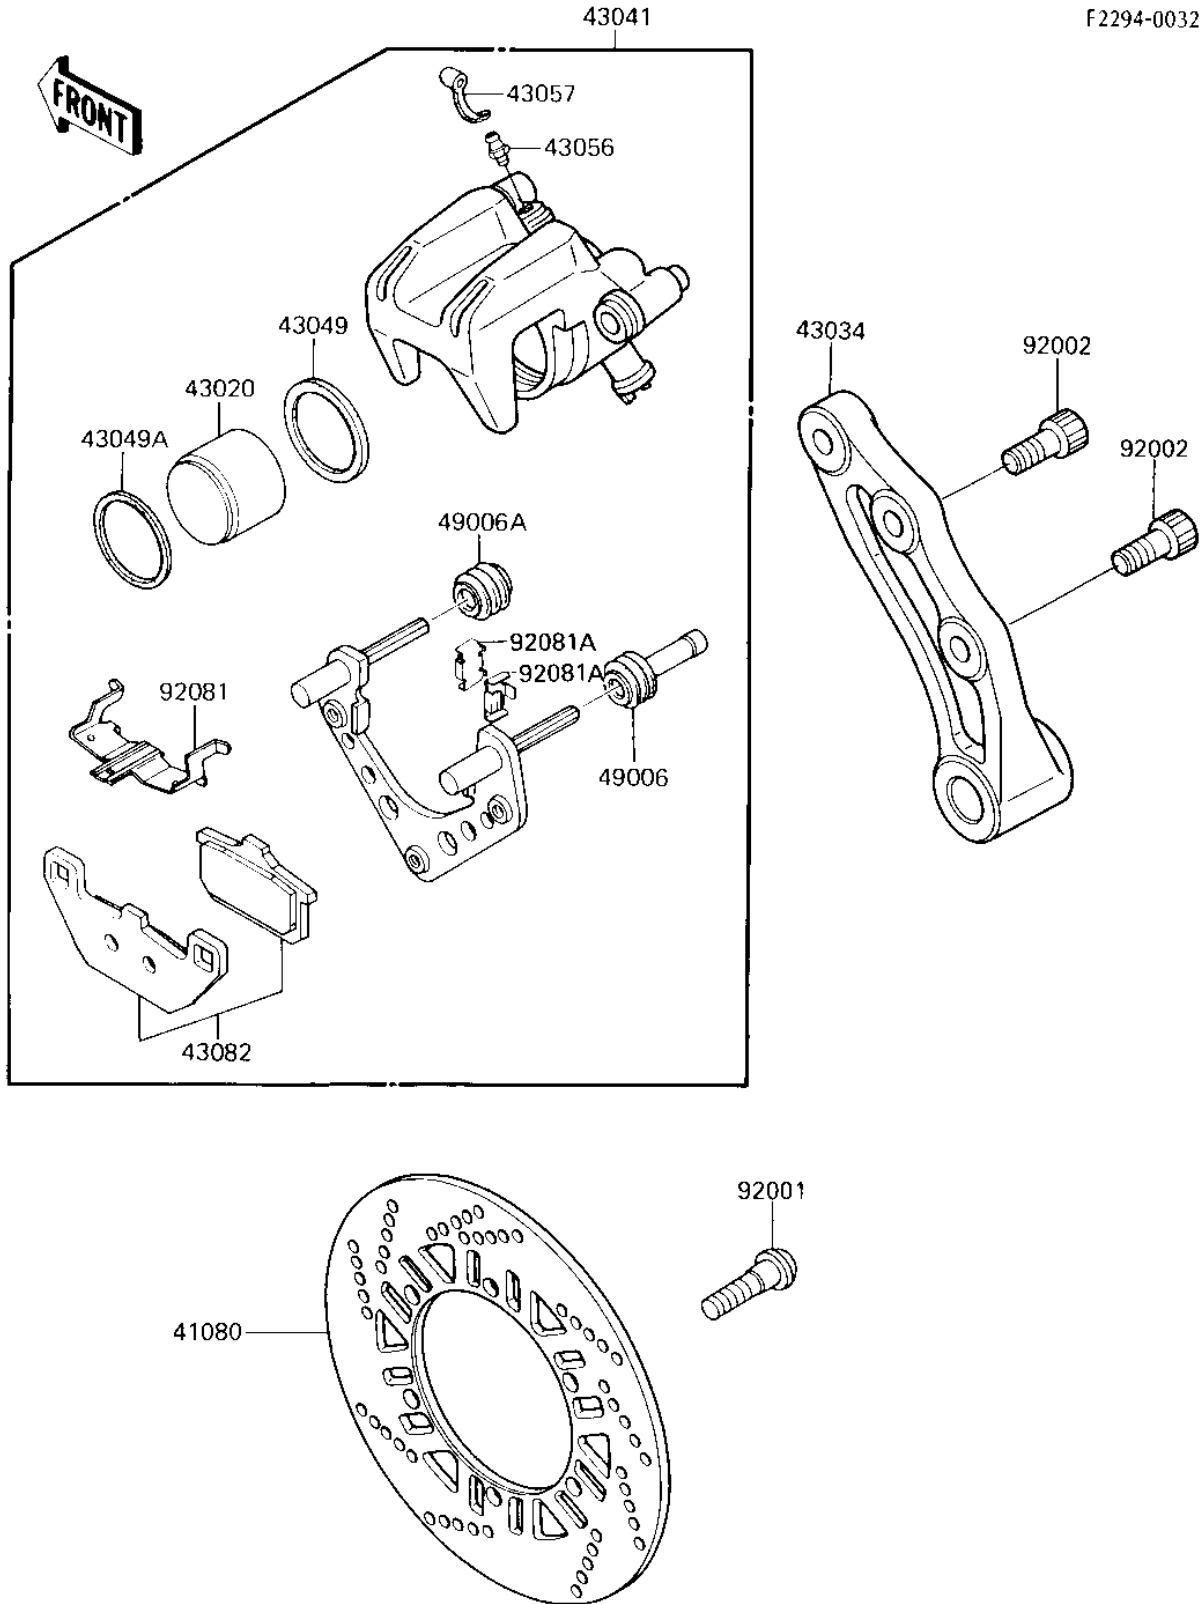

1986 Ninja[®] 250R PARTS DIAGRAM

REAR BRAKE

1986 Ninja® 250R PARTS LIST

REAR BRAKE

ITEM NAME	PART NUMBER	QUANTITY
DISC,RR (Ref # 41080)	41080-1168	1
PISTON-COMP-BRAKE (Ref # 43020)	43020-1066	1
HOLDER-BRAKE,RR CALIP (Ref # 43034)	43034-1070	1
CALIPER-ASSY,RR (Ref # 43041)	43041-1216	1
RING,PISTON SEAL (Ref # 43049)	43049-002	1
PACKING,PISTON (Ref # 43049A)	43049-1028	1
BREEDER (Ref # 43056)	43056-003	1
CAP,BREEDER (Ref # 43057)	43057-003	1
PAD-ASSY-BRAKE (Ref # 43082)	43082-1062	1
BOOT,CALIPER (Ref # 49006)	49006-1094	1
BOOT,CALIPER (Ref # 49006A)	49006-1095	1
BOLT,SOCKET,8X30 (Ref # 92001)	92001-1951	6
BOLT,SOCKET,10X17 (Ref # 92002)	92002-1713	2
SPRING,PAD (Ref # 92081)	92081-1525	1
SPRING,PAD STOPPER (Ref # 92081A)	92081-1661	2