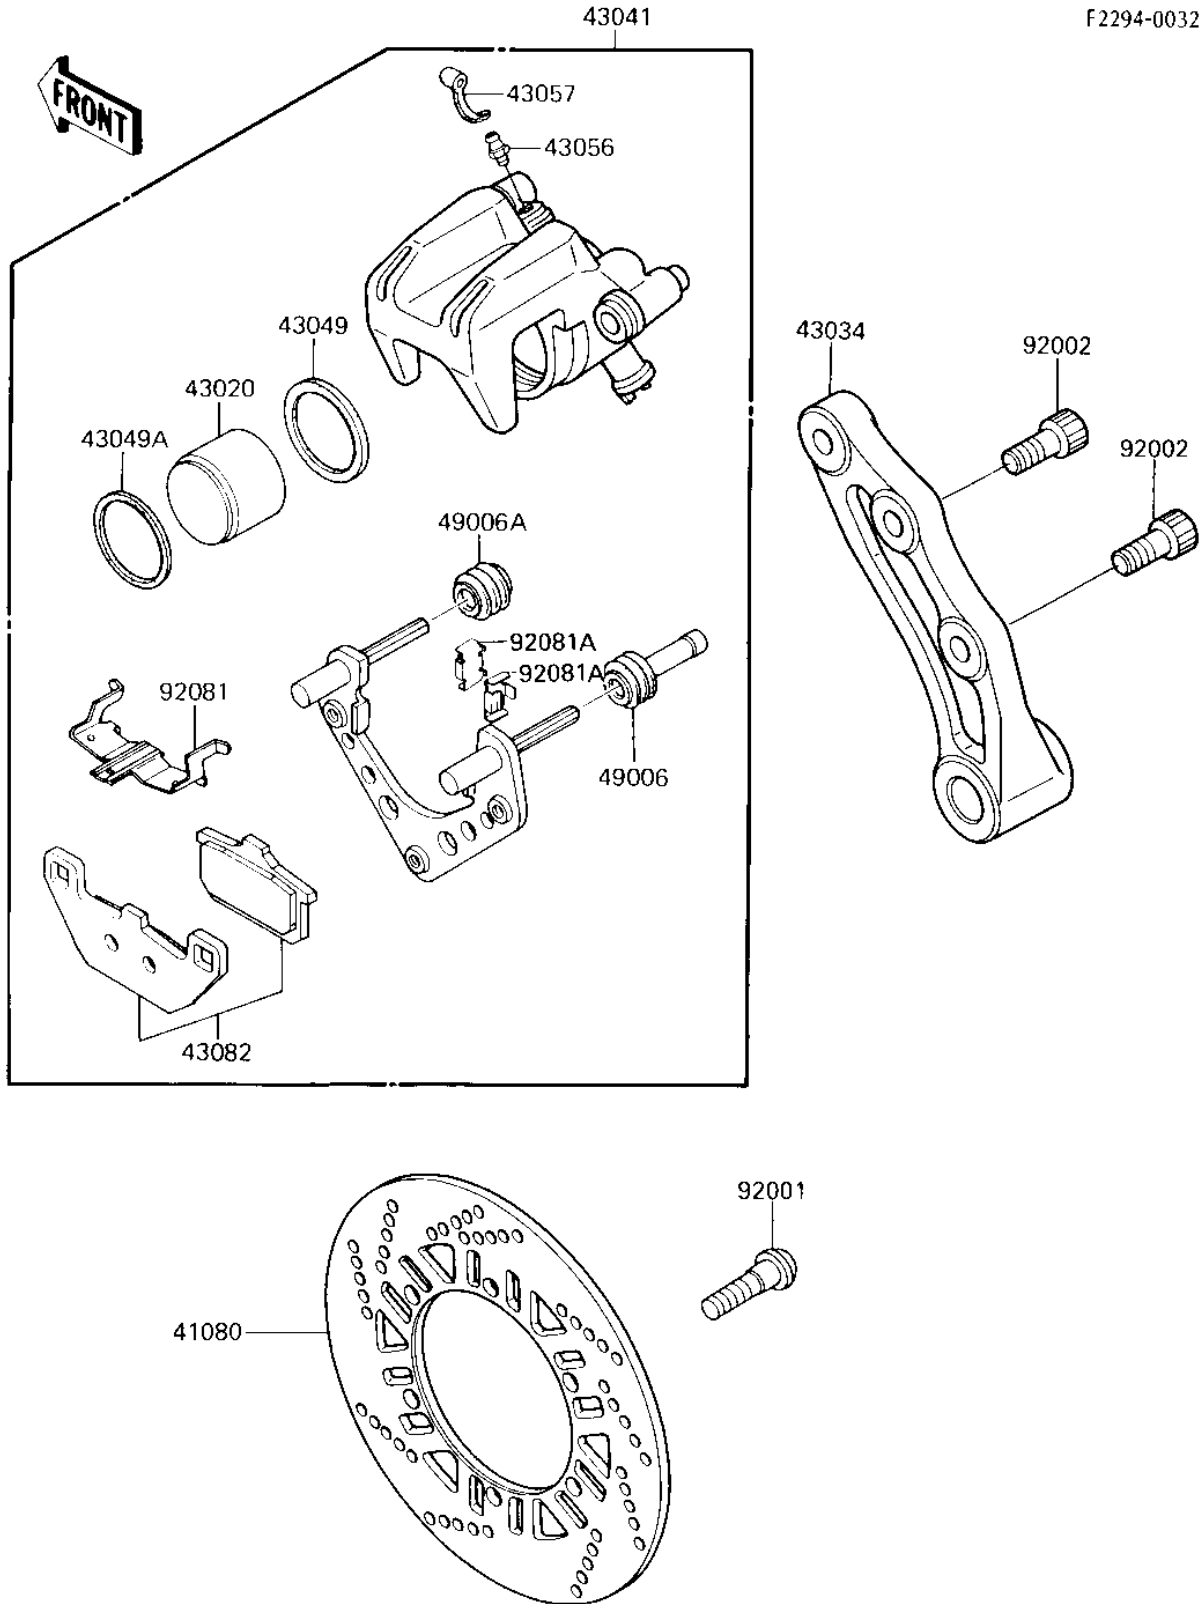

# 1987 Ninja® 250R PARTS DIAGRAM

## REAR BRAKE

# 1987 Ninja® 250R PARTS LIST

## REAR BRAKE

ITEM NAME	PART NUMBER	QUANTITY
DISC,RR (Ref # 41080)	41080-1168	1
PISTON-COMP-BRAKE (Ref # 43020)	43020-1066	1
HOLDER-BRAKE,RR CALIP (Ref # 43034)	43034-1070	1
CALIPER-ASSY,RR (Ref # 43041)	43041-1216	1
RING,PISTON SEAL (Ref # 43049)	43049-002	1
PACKING,PISTON (Ref # 43049A)	43049-1028	1
BREEDER (Ref # 43056)	43056-003	1
CAP,BREEDER (Ref # 43057)	43057-003	1
PAD-ASSY-BRAKE (Ref # 43082)	43082-1062	1
BOOT,CALIPER (Ref # 49006)	49006-1094	1
BOOT,CALIPER (Ref # 49006A)	49006-1095	1
BOLT,SOCKET,8X30 (Ref # 92001)	92001-1951	6
BOLT,SOCKET,10X17 (Ref # 92002)	92002-1713	2
SPRING,PAD (Ref # 92081)	92081-1525	1
SPRING,PAD STOPPER (Ref # 92081A)	92081-1661	2