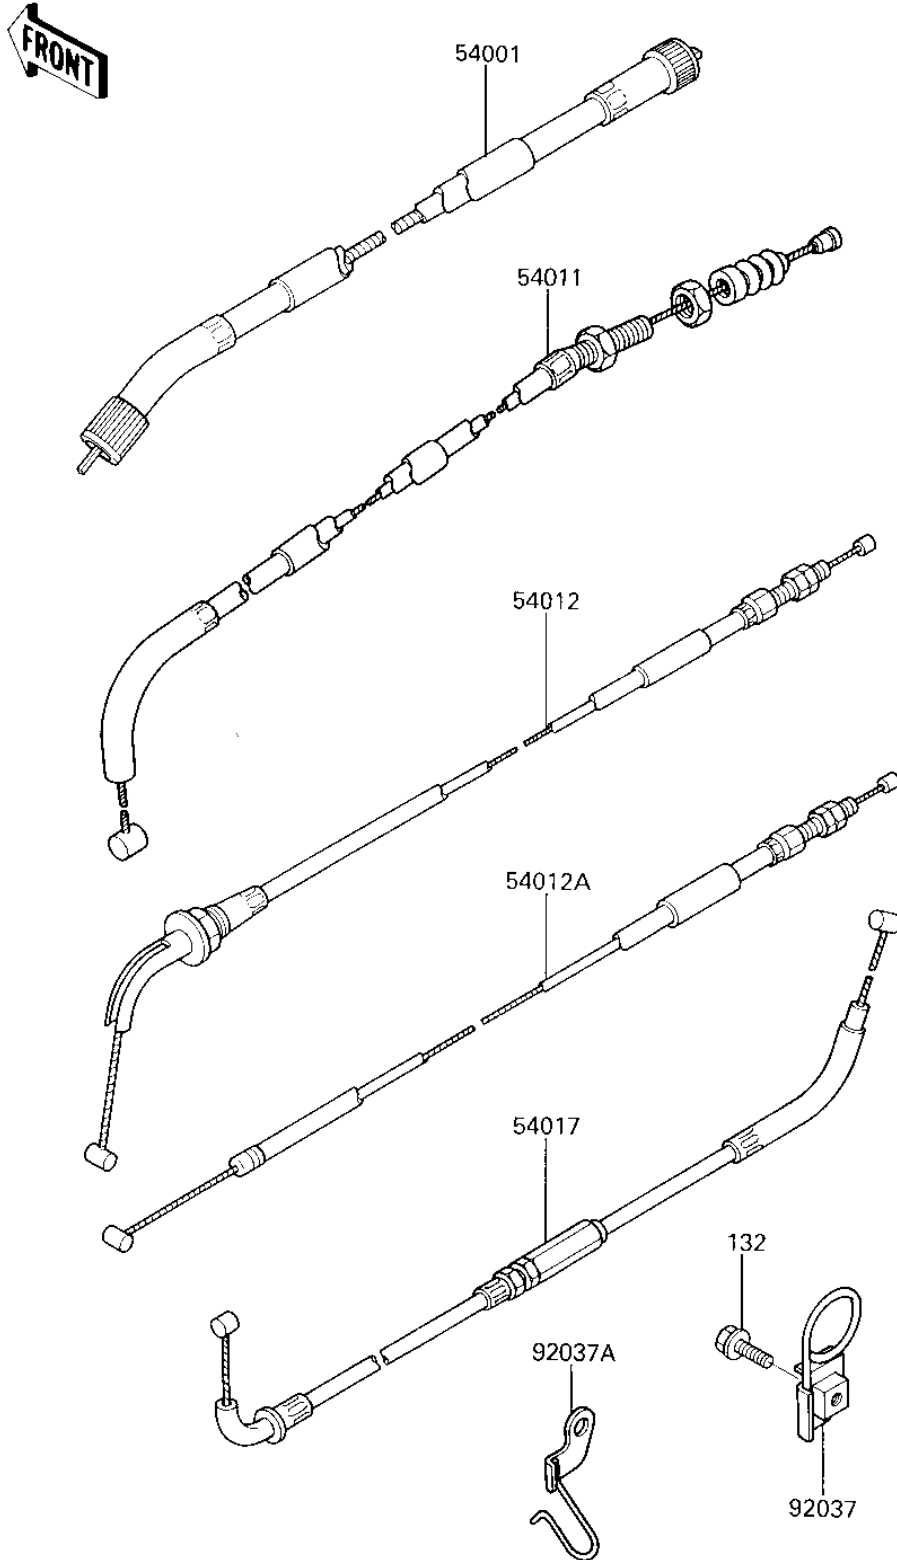

# 1987 Ninja® 250R PARTS DIAGRAM

CABLES

F2540-0258

# 1987 Ninja® 250R PARTS LIST

## CABLES

ITEM NAME	PART NUMBER	QUANTITY
CABLE-SPEEDOMETER (Ref # 54001)	54001-1123	1
CABLE-CLUTCH (Ref # 54011)	54011-1241	1
CABLE-THROTTLE,OPENIN (Ref # 54012)	54012-1291	1
CABLE-THROTTLE,CLOSIN (Ref # 54012A)	54012-1292	1
CABLE-STARTER (Ref # 54017)	54017-1074	1
CLAMP (Ref # 92037)	92037-1795	1
CLAMP (Ref # 92037A)	92037-1796	1
BOLT-FLANGED-SMALL (Ref # 132)	132J0612	1