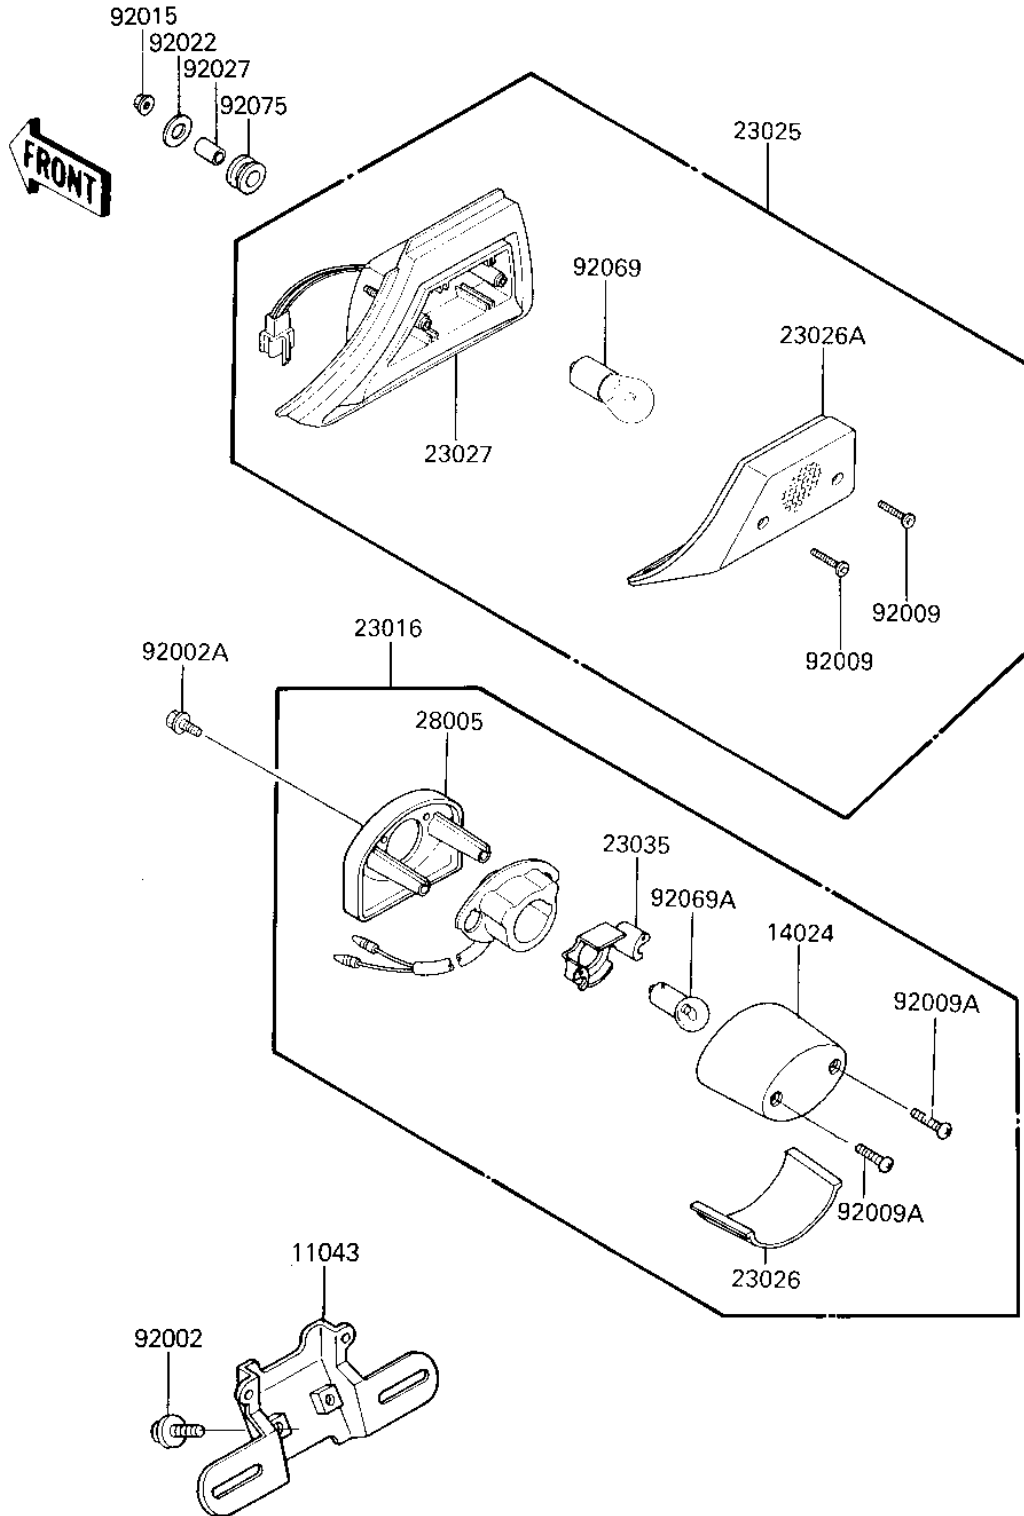

1987 Ninja® 250R PARTS DIAGRAM

TAILLIGHT

F2720-0231

1987 Ninja® 250R PARTS LIST

TAILLIGHT

ITEM NAME	PART NUMBER	QUANTITY
BRACKET,REFLECTOR (Ref # 11043)	11043-1440	1
COVER,LICENSE LAMP (Ref # 14024)	14025-1725	1
LAMP-ASSY,LICENSE PLA (Ref # 23016)	23016-1071	1
LAMP-TAIL (Ref # 23025)	23025-1147	1
LENS,LICENSE LAMP (Ref # 23026)	23026-1064	1
LENS,TAIL LAMP (Ref # 23026A)	23026-1078	1
BODY-COMP-TAIL LAMP (Ref # 23027)	23027-1074	1
REFLECTOR-LAMP,LICENS (Ref # 23035)	23035-1060	1
BODY-LAMP,LICENSE (Ref # 28005)	28005-1051	1
BOLT (Ref # 92002)	92002-1351	2
BOLT,TAPPING,5X16 (Ref # 92002A)	92002-1472	2
SCREW,TAPPING,4X20 (Ref # 92009)	92009-1297	2
SCREW,TAPPING,5X40 (Ref # 92009A)	92009-1378	2
NUT-6MM (Ref # 92015)	92015-1078	2
WASHER 6.5X20X1.6T (Ref # 92022)	92022-125	2
COLLAR,REAR FENDER (Ref # 92027)	92027-162	2
BULB,12V 32/3CP (Ref # 92069)	92069-059	1
BULB,12V 4CP (Ref # 92069A)	92069-1012	1
DAMPER (Ref # 92075)	92075-1690	2