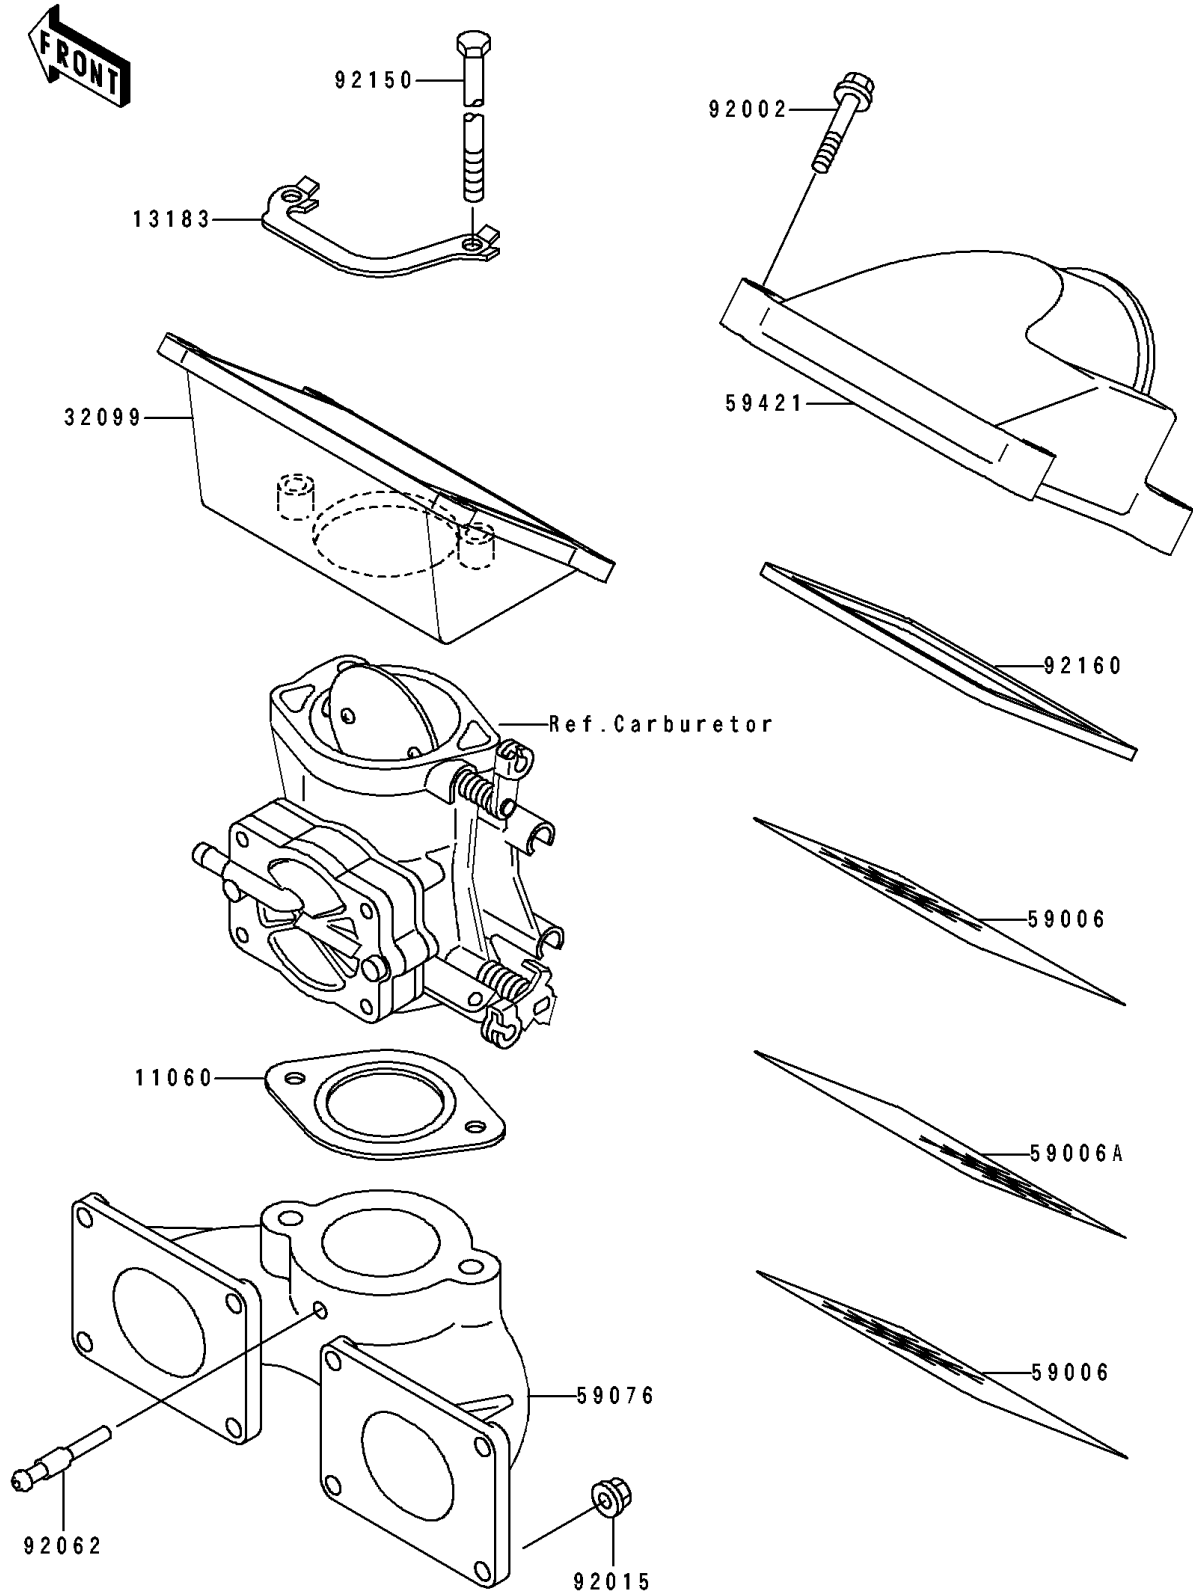

1994 SC PARTS DIAGRAM

Flame Arrester

E1614

1994 SC PARTS LIST

Flame Arrester

ITEM NAME	PART NUMBER	QUANTITY
GASKET,CARBURETOR (Ref # 11060)	11060-3716	1
PLATE (Ref # 13183)	13183-3726	1
CASE,ARRESTER (Ref # 32099)	32099-3749	1
ARRESTER-FLAME (Ref # 59006)	59006-3707	2
ARRESTER-FLAME (Ref # 59006A)	59006-3708	1
MANIFOLD-INTAKE (Ref # 59076)	59076-3708	1
COVER-INTAKE,ARRESTER (Ref # 59421)	59421-3717	1
BOLT,6X25 (Ref # 92002)	92002-3714	4
NUT,6MM (Ref # 92015)	92015-3767	8
NOZZLE (Ref # 92062)	92062-3703	1
BOLT,6X113 (Ref # 92150)	92150-3724	2
DAMPER (Ref # 92160)	92160-3704	1