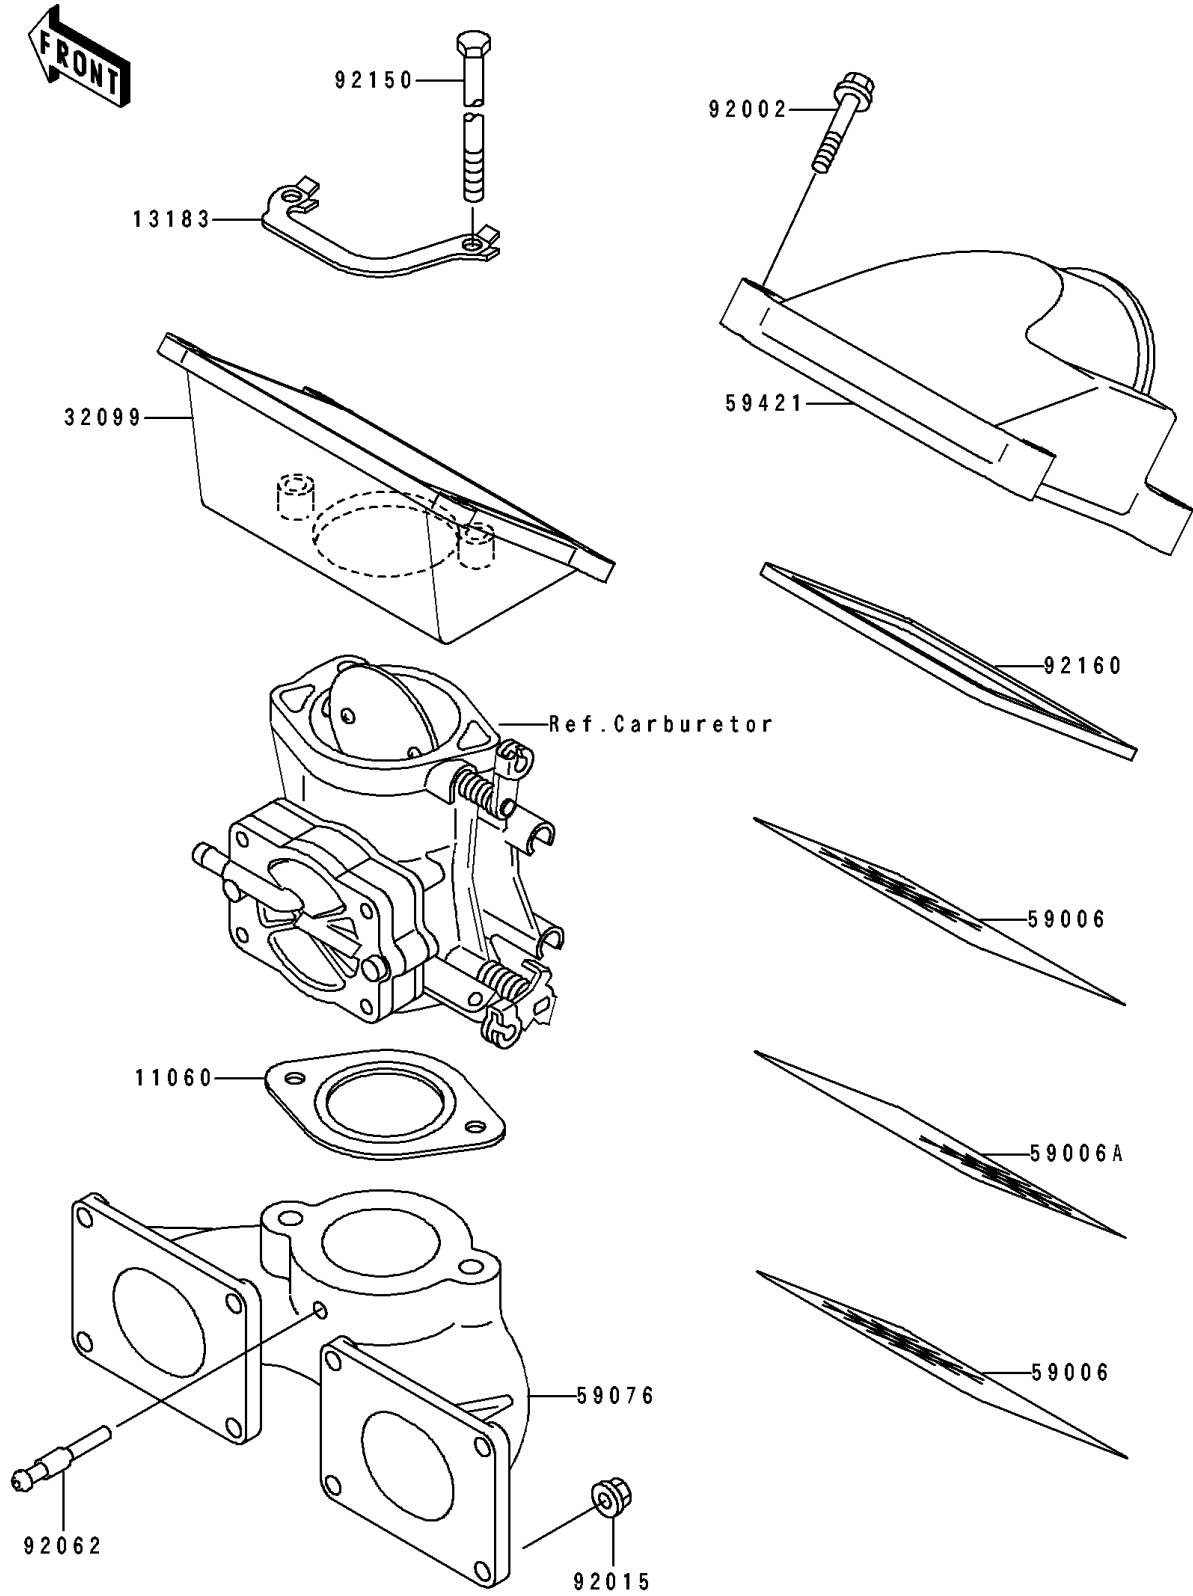

# 1995 SC PARTS DIAGRAM

Flame Arrester

E1614

## 1995 SC PARTS LIST

### Flame Arrester

ITEM NAME	PART NUMBER	QUANTITY
GASKET,CARBURETOR (Ref # 11060)	11060-3716	1
PLATE (Ref # 13183)	13183-3726	1
CASE,ARRESTER (Ref # 32099)	32099-3749	1
ARRESTER-FLAME (Ref # 59006)	59006-3707	2
ARRESTER-FLAME (Ref # 59006A)	59006-3708	1
MANIFOLD-INTAKE (Ref # 59076)	59076-3708	1
COVER-INTAKE,ARRESTER (Ref # 59421)	59421-3717	1
BOLT,6X25 (Ref # 92002)	92002-3714	4
NUT,6MM (Ref # 92015)	92015-3767	8
NOZZLE (Ref # 92062)	92062-3703	1
BOLT,6X113 (Ref # 92150)	92150-3724	2
DAMPER (Ref # 92160)	92160-3704	1