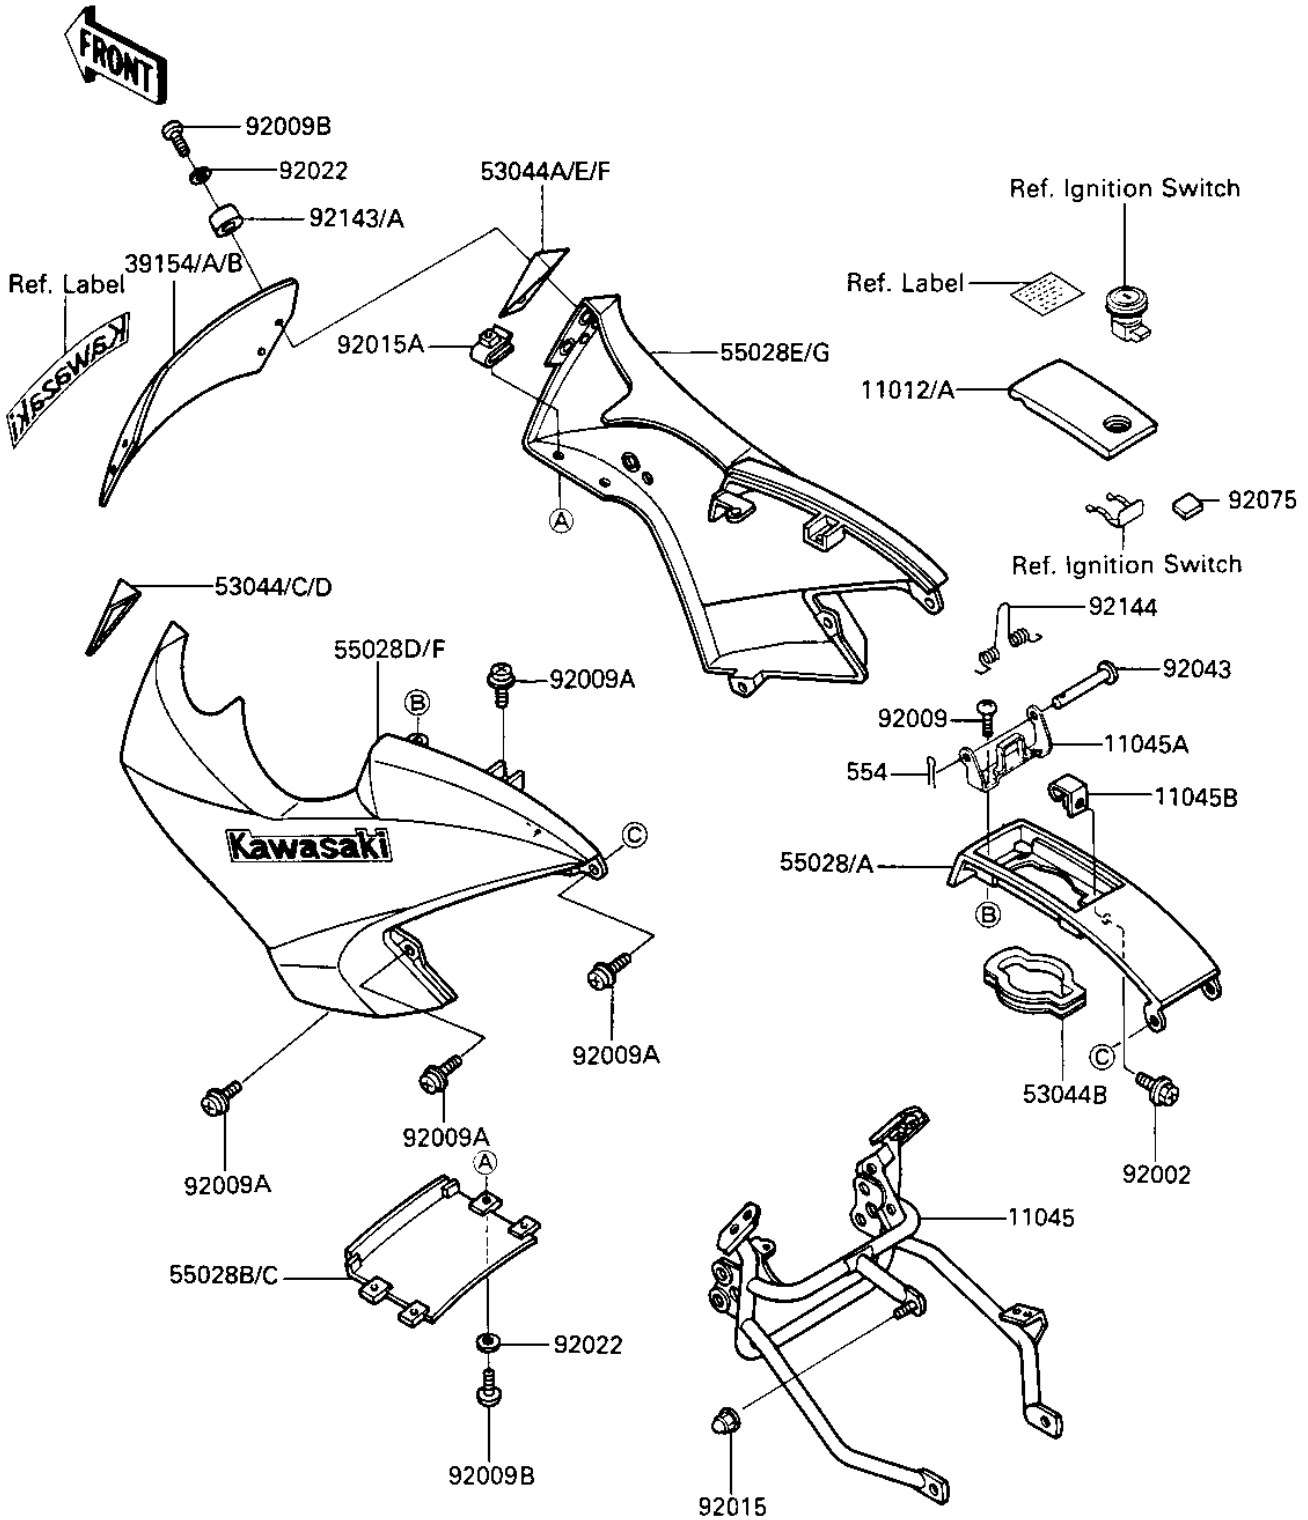

# 1987 Ninja® 250R PARTS DIAGRAM

FAIRING

F2871-0071

# 1987 Ninja® 250R PARTS LIST

## FAIRING

ITEM NAME	PART NUMBER	QUANTITY
CAP,TANK CAP COVER,P. (Ref # 11012)	11012-1511-F1	1
CAP,TANK CAP COVER,EB (Ref # 11012A)	11012-1511-H8	1
BRACKET,COWLING STAY (Ref # 11045)	11044-1841	1
BRACKET,CAP (Ref # 11045A)	11044-1842	1
BRACKET,CAP LOCK (Ref # 11045B)	11044-1843	1
WINDSHIELD (Ref # 39154)	39154-1060	1
WINDSHIELD (Ref # 39154A)	39154-1072	1
WINDSHIELD (Ref # 39154B)	39154-1072	1
TRIM,LH (Ref # 53044)	53044-1153	1
TRIM,RH (Ref # 53044A)	53044-1154	1
TRIM (Ref # 53044B)	53044-1170	1
TRIM,MAIN COWLING,LH (Ref # 53044C)	53044-1187	1
TRIM,MAIN COWLING,LH (Ref # 53044D)	53044-1187	1
TRIM,MAIN COWLING,RH (Ref # 53044E)	53044-1188	1
TRIM,MAIN COWLING,RH (Ref # 53044F)	53044-1188	1
COWLING,CNT,P.WHITE (Ref # 55028)	55028-1115-F1	1
COWLING,LWR,P.WHITE (Ref # 55028B)	55028-1116-F1	1
COWLING,LWR,EBONY (Ref # 55028C)	55028-1116-H8	1
COWLING,MAIN,LH,EBONY (Ref # 55028D)	55028-5249-H8	1
COWLING,MAIN,RH,EBONY (Ref # 55028E)	55028-5250-H8	1
COWLING,MAIN,LH,P.WHI (Ref # 55028F)	55028-5303-F1	1
COWLING,MAIN,RH,P.WHI (Ref # 55028G)	55028-5304-F1	1
BOLT,5X12 (Ref # 92002)	92002-1749	1
SCREW (Ref # 92009)	92009-1653	2
SCREW,5X14 (Ref # 92009A)	92009-1427	8
SCREW (Ref # 92009B)	92009-1445	8
NUT,CAP,8MM,BLACK (Ref # 92015)	92015-1174	1
NUT (Ref # 92015A)	92015-1710	4
WASHER,NYLON,5.3X11.5 (Ref # 92022)	92022-1521	8

## FAIRING

ITEM NAME	PART NUMBER	QUANTITY
PIN,4MM (Ref # 92043)	92043-1314	1
DAMPER (Ref # 92075)	92075-1865	1
COLLAR (Ref # 92143)	92143-1068	4
COLLAR (Ref # 92143A)	92143-1068	4
SPRING,CAP RETURN (Ref # 92144)	92081-1986	1
PIN-SNAP (Ref # 554)	554A0400	1