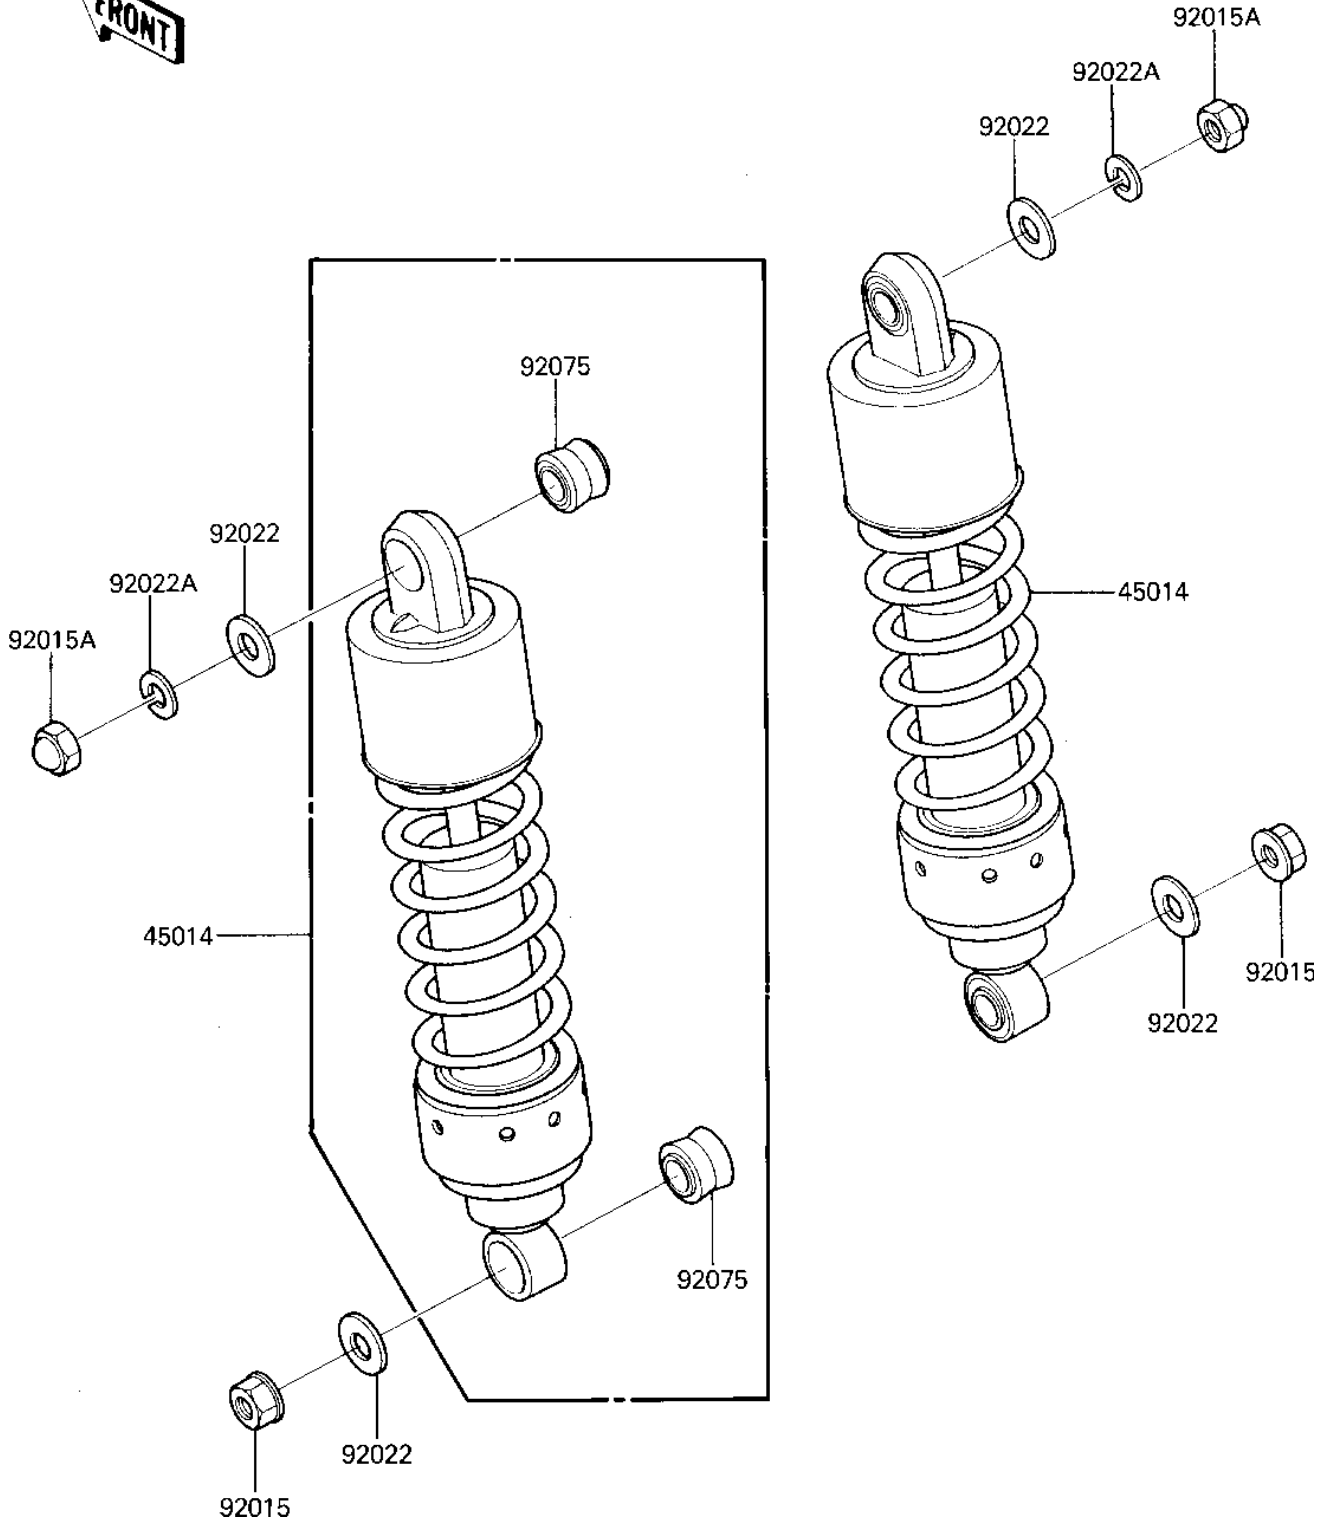

1986 ZL600 Eliminator PARTS DIAGRAM

SHOCK ABSORBERS

F2151-0011

1986 ZL600 Eliminator PARTS LIST

SHOCK ABSORBERS

ITEM NAME	PART NUMBER	QUANTITY
SHOCKABSORBER (Ref # 45014)	45014-1341	2
NUT,FLANGED,10MM (Ref # 92015)	92015-1428	2
NUT SHOCK ABSORBER (Ref # 92015A)	92020-003	2
WASHER-PL-10.5X26X2.3 (Ref # 92022)	92022-044	4
WASHER,SPRING,10MM (Ref # 92022A)	92022-1540	2
BUSHING,SHOCK ABSORBE (Ref # 92075)	92075-1141	4