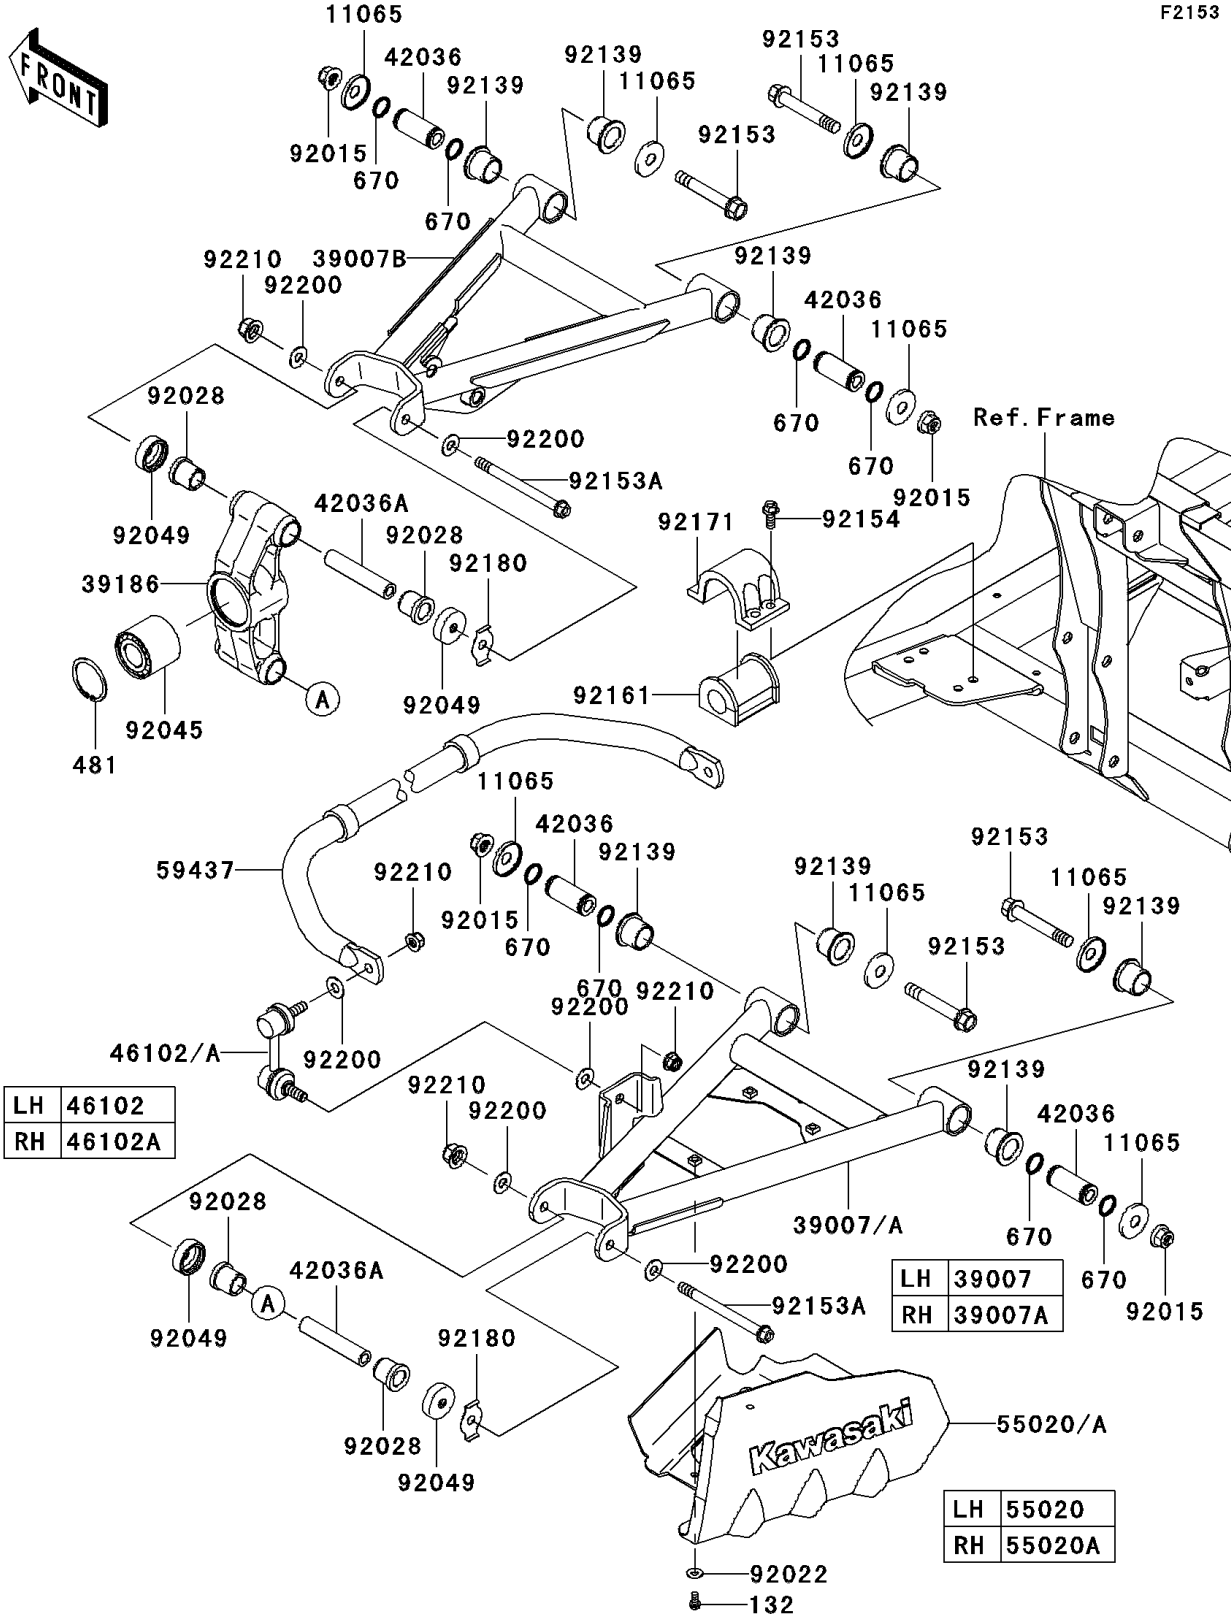

2008 Teryx® 750 4x4 NRA OUTDOORS™ PARTS DIAGRAM

Rear Suspension

F2153

2008 Teryx® 750 4x4 NRA OUTDOORS™ PARTS LIST

Rear Suspension

ITEM NAME	PART NUMBER	QUANTITY
BOLT-FLANGED-SMALL,6X12 (Ref # 132)	132BB0612	6
CIRCLIP (Ref # 481)	481J5200	2
O RING,18MM (Ref # 670)	670B2018	16
CAP (Ref # 11065)	11065-0253	16
ARM-SUSP,RR,LWR,LH (Ref # 39007)	39007-0128	1
ARM-SUSP,RR,LWR,RH (Ref # 39007A)	39007-0129	1
ARM-SUSP,RR,UPP,LH&RH (Ref # 39007B)	39007-0143	2
KNUCKLE,RR,LH&RH (Ref # 39186)	39186-0071	2
SLEEVE (Ref # 42036)	42036-0062	8
SLEEVE,10X17X85.6 (Ref # 42036A)	42036-1190	4
ROD,STABILIZER,LH (Ref # 46102)	46102-0100	1
ROD,STABILIZER,RH (Ref # 46102A)	46102-0101	1
GUARD,RR,LH (Ref # 55020)	55020-0310	1
GUARD,RR,RH (Ref # 55020A)	55020-0311	1
STABILIZER (Ref # 59437)	59437-0006	1
NUT,LOCK,FLANGED,12MM (Ref # 92015)	92015-1433	8
WASHER,7X16X1.2 (Ref # 92022)	92022-1344	6
BUSHING (Ref # 92028)	92028-1466	8
BEARING-BALL,DAC2552W-7CS31 (Ref # 92045)	92045-0102	2
SEAL-OIL,KNUCKLE (Ref # 92049)	92049-1198	8
BUSHING (Ref # 92139)	92139-0231	16
BOLT,FLANGED,12X76.5 (Ref # 92153)	92153-1733	8
BOLT,FLANGED,10X117 (Ref # 92153A)	92153-1966	4
BOLT,FLANGED,8X20 (Ref # 92154)	92154-0100	8
DAMPER (Ref # 92161)	92161-0539	2
CLAMP (Ref # 92171)	92171-1695	2
SHIM (Ref # 92180)	92180-0292	AR
WASHER,10.3X23X1.6 (Ref # 92200)	92200-2009	12
NUT,LOCK,FLANGED,10MM (Ref # 92210)	92210-0276	8