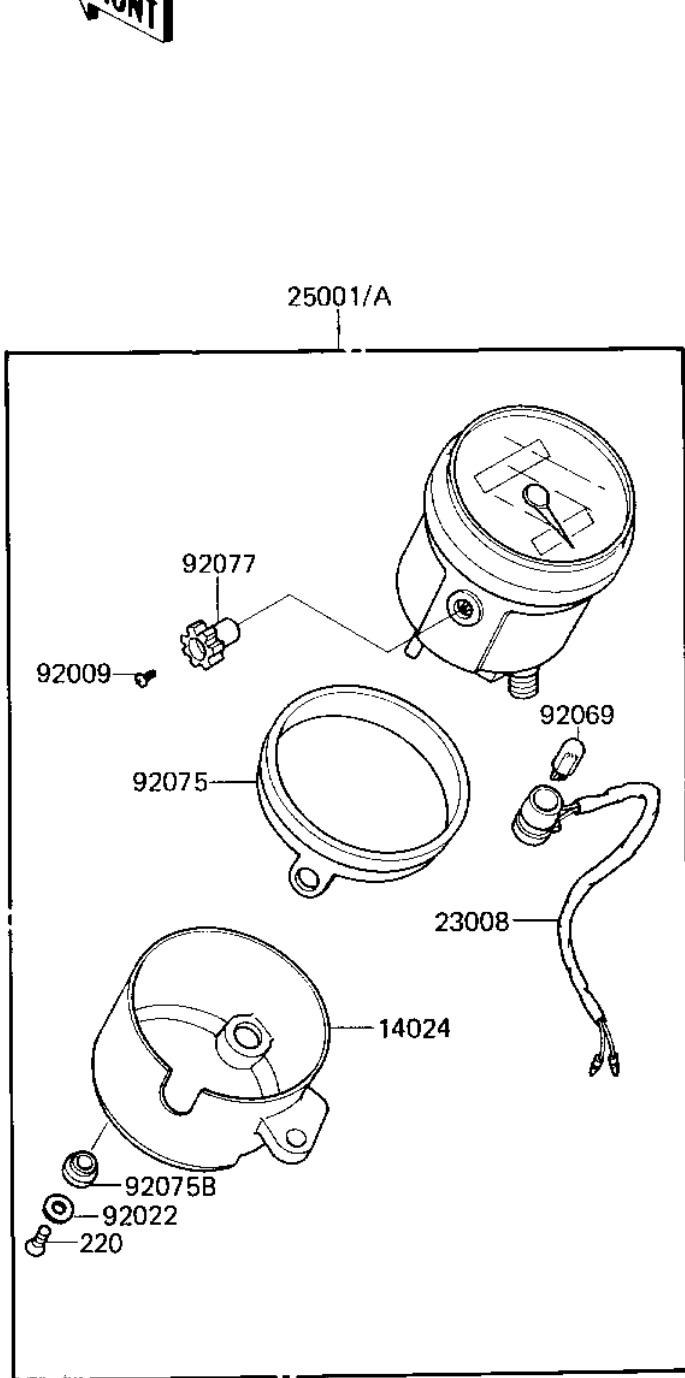

1987 ZL600 Eliminator PARTS DIAGRAM

METERS

F2530-0264

1987 ZL600 Eliminator PARTS LIST

METERS

ITEM NAME	PART NUMBER	QUANTITY
COVER (Ref # 14024)	14024-1096	1
COVER (Ref # 14024A)	14024-1097	1
SOCKET-ASSY,SPEEDOMET (Ref # 23008)	23008-1279	1
SOCKET-ASSY,TACHOMETE (Ref # 23008A)	23008-1280	1
METER-ASSY,MPH (Ref # 25001)	25001-1661	1
TACHOMETER,X1000R/MIN (Ref # 25015)	25015-1250	1
SCREW,2X6,BLACK (Ref # 92009)	92009-1172	1
SCREW,3X10 (Ref # 92009A)	92009-1406	7
NUT,CAP,6MM (Ref # 92015)	92015-1385	2
WASHER (Ref # 92022)	92022-1822	4
BULB,12V3.4W (Ref # 92069)	92069-1007	1
BULB,12V3W T-7 (Ref # 92069A)	92069-1020	2
DAMPER (Ref # 92075)	92075-1751	1
DAMPER (Ref # 92075A)	92075-1752	1
DAMPER (Ref # 92075B)	92075-1753	4
KNOB,METER (Ref # 92077)	92077-1059	1
SCREW PAN HEAD 4X8 (Ref # 220)	220E0408	4