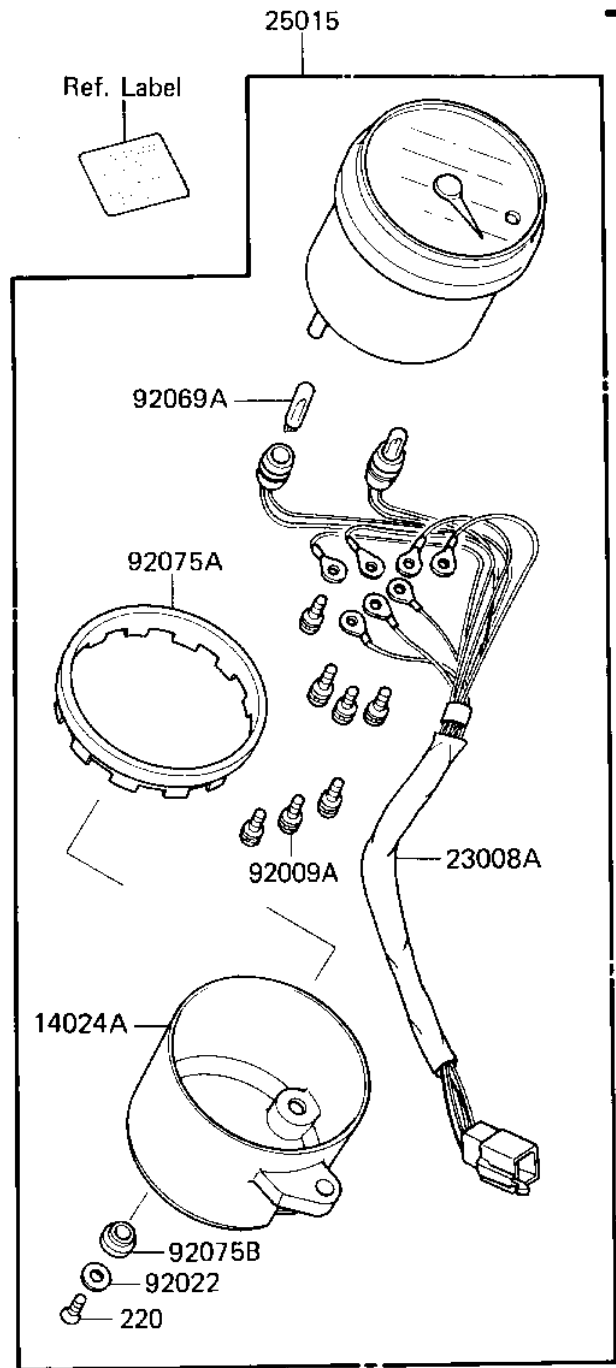

1987 ZL600 Eliminator PARTS DIAGRAM

METERS

F2530-0264

1987 ZL600 Eliminator PARTS LIST

METERS

ITEM NAME	PART NUMBER	QUANTITY
COVER (Ref # 14024)	14024-1096	1
COVER (Ref # 14024A)	14024-1097	1
SOCKET-ASSY,SPEEDOMET (Ref # 23008)	23008-1279	1
SOCKET-ASSY,TACHOMETE (Ref # 23008A)	23008-1280	1
METER-ASSY,MPH (Ref # 25001)	25001-1661	1
TACHOMETER,X1000R/MIN (Ref # 25015)	25015-1250	1
SCREW,2X6,BLACK (Ref # 92009)	92009-1172	1
SCREW,3X10 (Ref # 92009A)	92009-1406	7
NUT,CAP,6MM (Ref # 92015)	92015-1385	2
WASHER (Ref # 92022)	92022-1822	4
BULB,12V3.4W (Ref # 92069)	92069-1007	1
BULB,12V3W T-7 (Ref # 92069A)	92069-1020	2
DAMPER (Ref # 92075)	92075-1751	1
DAMPER (Ref # 92075A)	92075-1752	1
DAMPER (Ref # 92075B)	92075-1753	4
KNOB,METER (Ref # 92077)	92077-1059	1
SCREW PAN HEAD 4X8 (Ref # 220)	220E0408	4