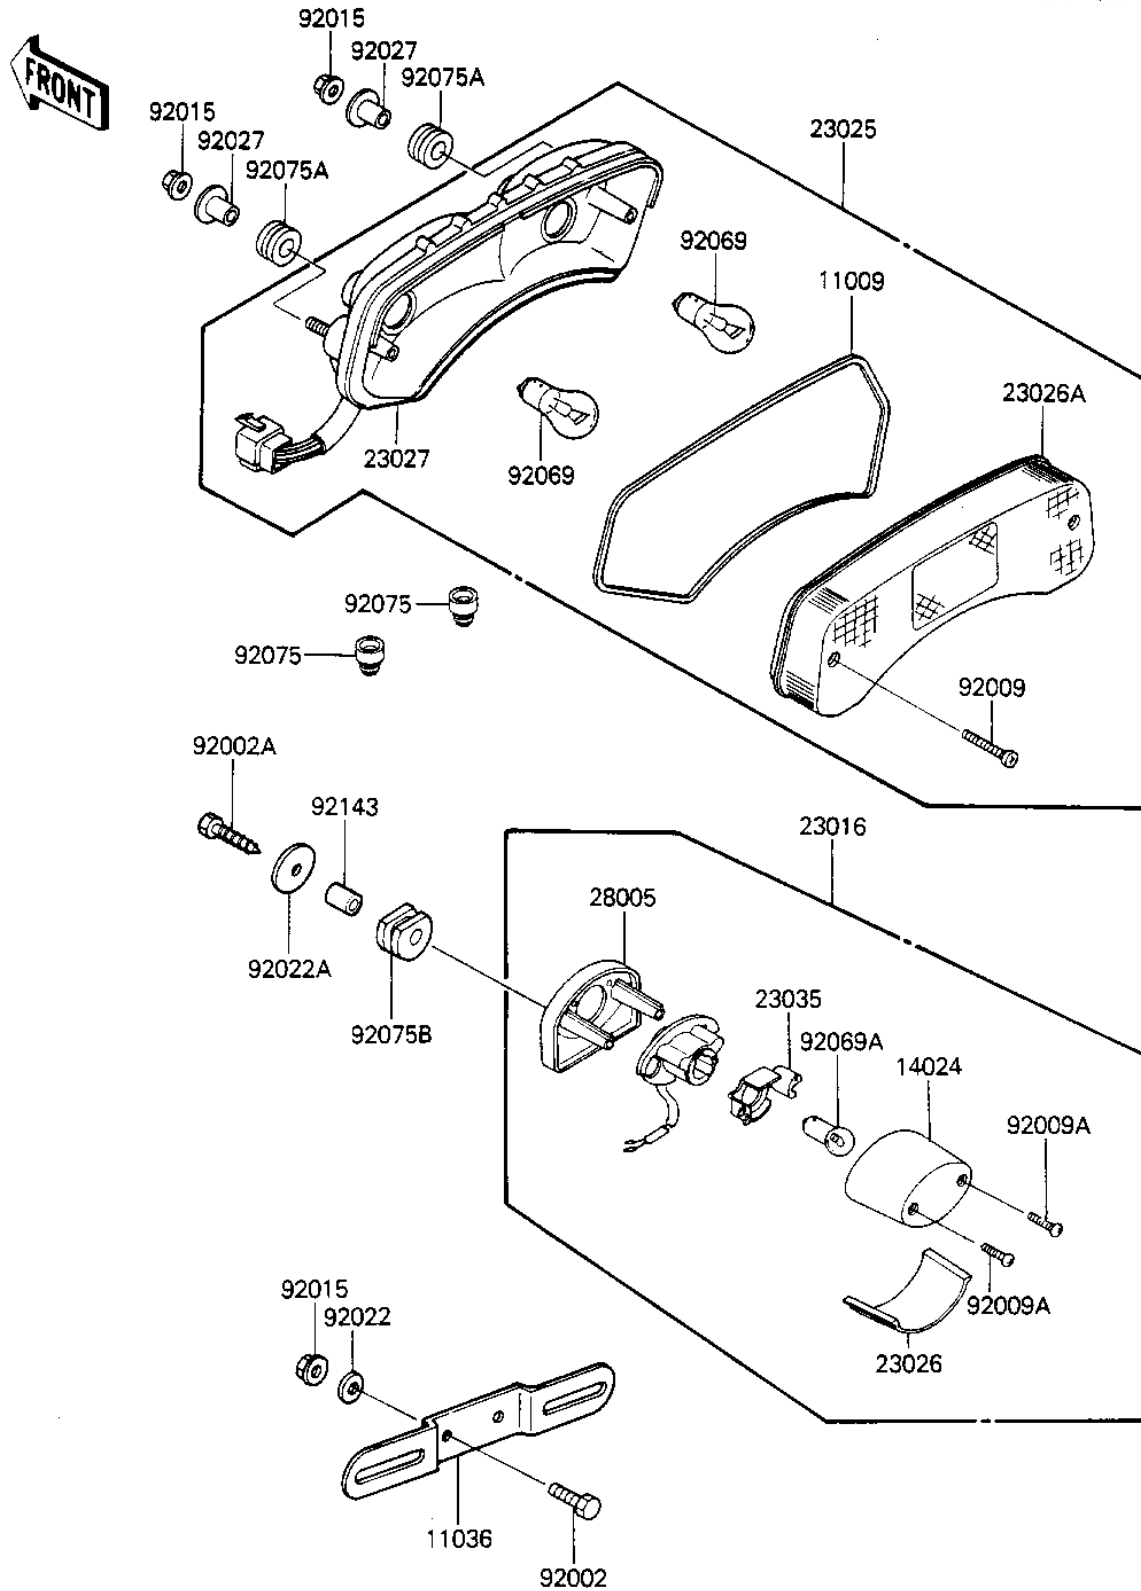

1986 ZL600 Eliminator PARTS DIAGRAM

TAILLIGHT

F2720-0230

1986 ZL600 Eliminator PARTS LIST

TAILLIGHT

ITEM NAME	PART NUMBER	QUANTITY
GASKET,TAIL LAMP LENS (Ref # 11009)	11009-1524	1
BRACKET-A,LICENSE PLA (Ref # 11036)	11036-1040	1
COVER,LICENSE LAMP (Ref # 14024)	14025-1725	1
LAMP-ASSY,LICENSE PLA (Ref # 23016)	23016-1071	1
LAMP-TAIL (Ref # 23025)	23025-1123	1
LENS,LICENSE LAMP (Ref # 23026)	23026-1064	1
LENS,TAIL LAMP (Ref # 23026A)	23026-1068	1
BODY-COMP-TAIL LAMP (Ref # 23027)	23027-1062	1
REFLECTOR-LAMP,LICENS (Ref # 23035)	23035-1060	1
BODY-LAMP,LICENSE (Ref # 28005)	28005-1051	1
BOLT,6X16 (Ref # 92002)	92002-1124	2
BOLT (Ref # 92002A)	92002-1831	2
SCREW,TAPPING (Ref # 92009)	92009-1056	2
SCREW,TAPPING,5X40 (Ref # 92009A)	92009-1378	2
NUT-6MM (Ref # 92015)	92015-1078	4
WASHER 6.5X20X1.6T (Ref # 92022)	92022-125	2
WASHER,5.5X20X1.2 (Ref # 92022A)	92022-1581	2
COLLAR (Ref # 92027)	92027-251	2
BULB,12V 32/3CP (Ref # 92069)	92069-059	2
BULB,12V 4CP (Ref # 92069A)	92069-1012	1
DAMPER RUBB SPEEDMETR (Ref # 92075)	92075-035	2
DAMPER (Ref # 92075A)	92075-1690	2
DAMPER (Ref # 92075B)	92075-1870	2
COLLAR (Ref # 92143)	92143-1047	2