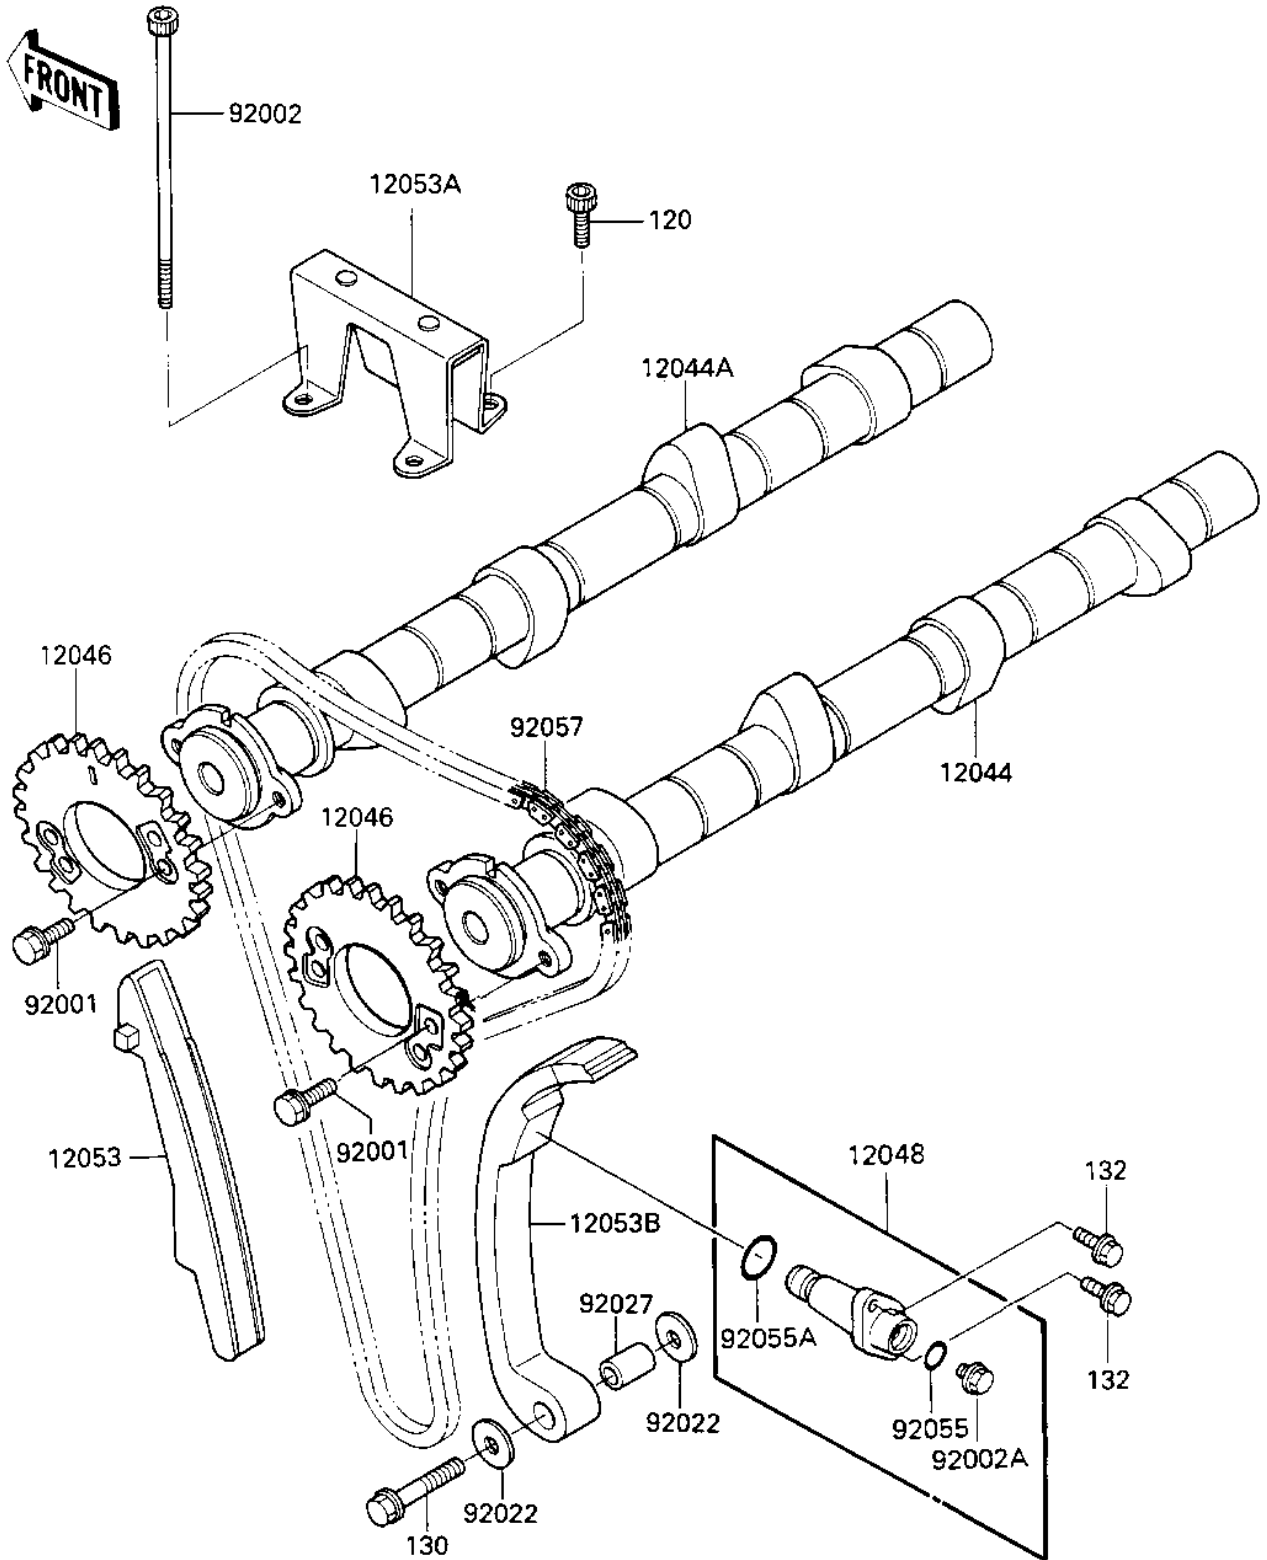

1986 Ninja® 1000R PARTS DIAGRAM

CAMSHAFT/CHAIN/TENSIONER

E1230-0056

1986 Ninja® 1000R PARTS LIST

CAMSHAFT/CHAIN/TENSIONER

ITEM NAME	PART NUMBER	QUANTITY
CAMSHAFT-VALVE,INTAKE (Ref # 12044)	12044-1112	1
CAMSHAFT-VALVE,EXHAUS (Ref # 12044A)	12044-1113	1
SPROCKET,CAMSHAFT,34T (Ref # 12046)	12046-1082	2
TENSIONER-ASSY,CAM CH (Ref # 12048)	12048-1071	1
GUIDE-CHAIN,FR (Ref # 12053)	12053-1114	1
GUIDE-CHAIN,UPP (Ref # 12053A)	12053-1115	1
GUIDE-CHAIN,RR (Ref # 12053B)	12053-1116	1
BOLT,SPROCKET FITTING (Ref # 92001)	92003-208	4
BOLT,6X118 (Ref # 92002)	92001-1904	2
BOLT (Ref # 92002A)	92002-1302	1
WASHER,8.2X19X2 (Ref # 92022)	92022-1533	2
COLLAR,8.2X10.5X15.6 (Ref # 92027)	92027-1763	1
O RING (Ref # 92055)	670D2010	1
"O" RING,21MM (Ref # 92055A)	670D2021	1
CHAIN,CAMSHAFT (Ref # 92057)	92057-1160	1
BOLT,6X14 (Ref # 120)	120P0614	2
BOLT,FLANGED,8X35 (Ref # 130)	130G0835	1
BOLT-FLANGED-SMALL (Ref # 132)	132J0625	2