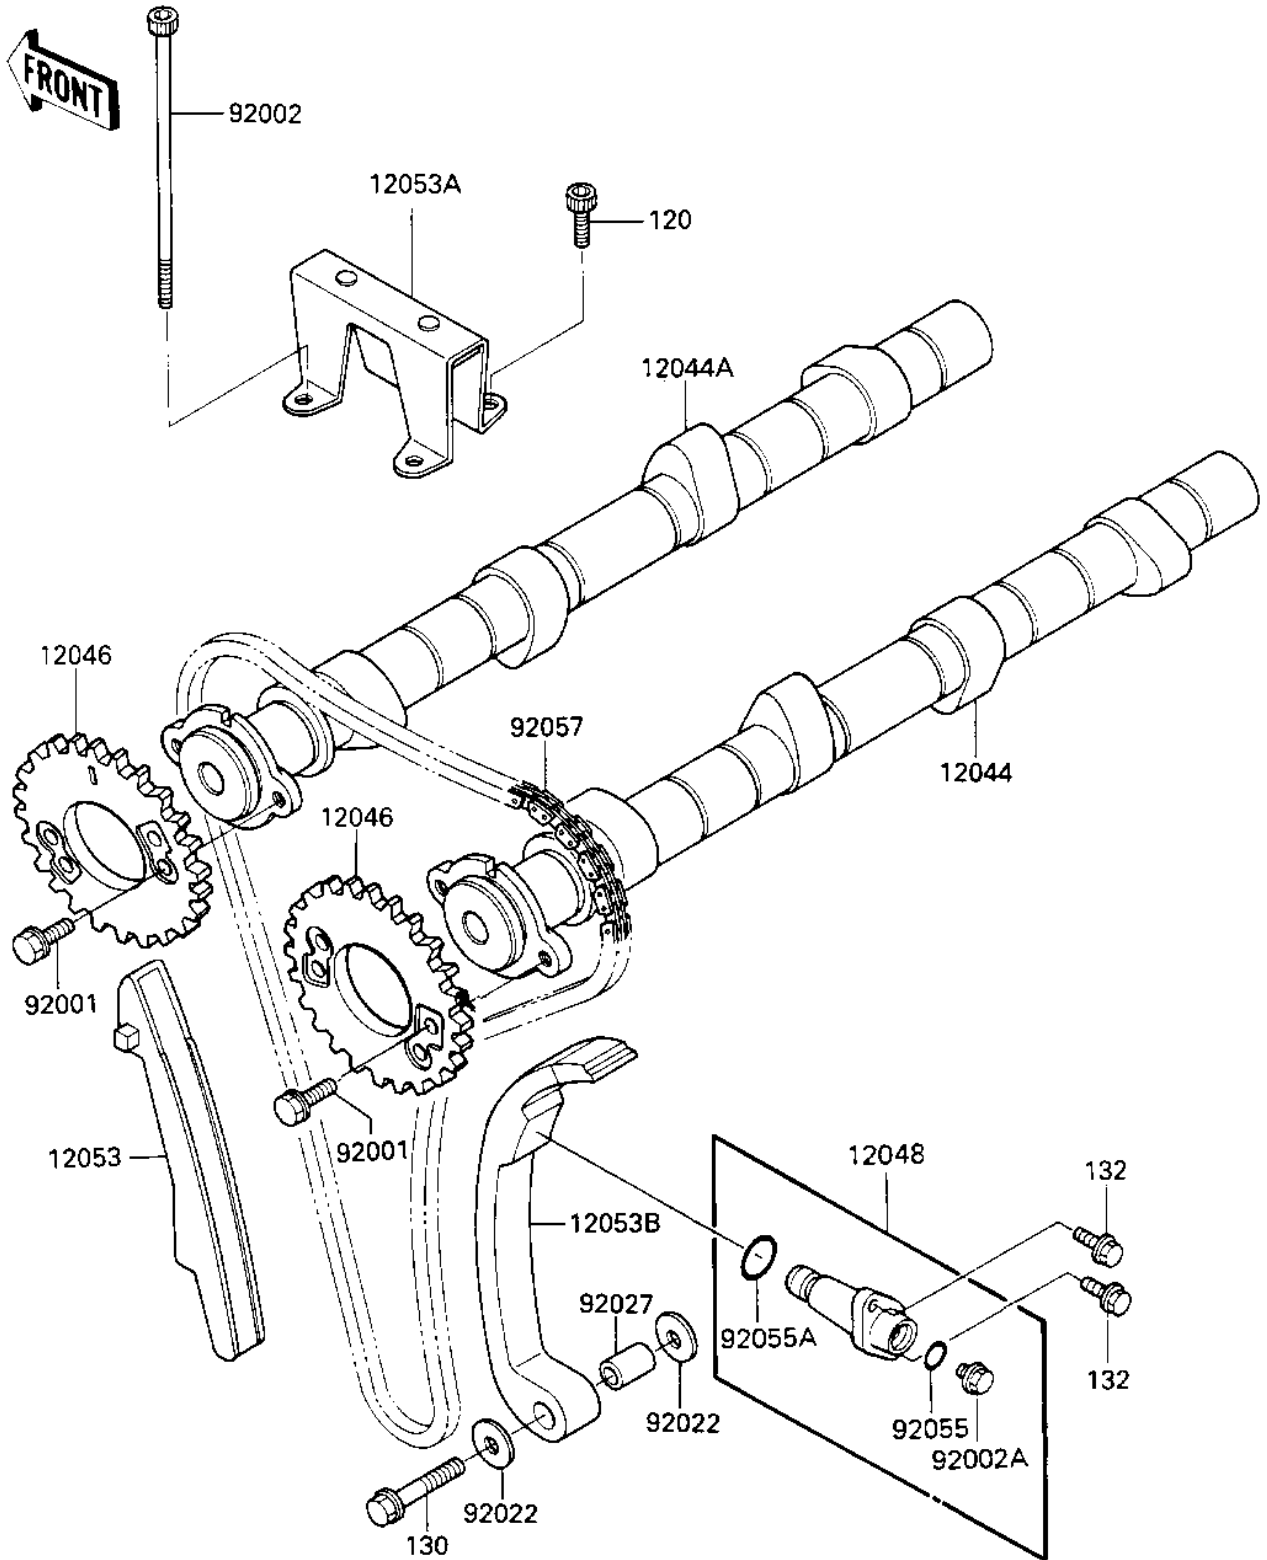

1987 Ninja® 1000R PARTS DIAGRAM

CAMSHAFT/CHAIN/TENSIONER

E1230-0056

1987 Ninja® 1000R PARTS LIST

CAMSHAFT/CHAIN/TENSIONER

ITEM NAME	PART NUMBER	QUANTITY
CAMSHAFT-VALVE,INTAKE (Ref # 12044)	12044-1112	1
CAMSHAFT-VALVE,EXHAUS (Ref # 12044A)	12044-1113	1
SPROCKET,CAMSHAFT,34T (Ref # 12046)	12046-1082	2
TENSIONER-ASSY,CAM CH (Ref # 12048)	12048-1071	1
GUIDE-CHAIN,FR (Ref # 12053)	12053-1114	1
GUIDE-CHAIN,UPP (Ref # 12053A)	12053-1115	1
GUIDE-CHAIN,RR (Ref # 12053B)	12053-1116	1
BOLT,SPROCKET FITTING (Ref # 92001)	92003-208	4
BOLT,6X118 (Ref # 92002)	92001-1904	2
BOLT (Ref # 92002A)	92002-1302	1
WASHER,8.2X19X2 (Ref # 92022)	92022-1533	2
COLLAR,8.2X10.5X15.6 (Ref # 92027)	92027-1763	1
O RING (Ref # 92055)	670D2010	1
"O" RING,21MM (Ref # 92055A)	670D2021	1
CHAIN,CAMSHAFT (Ref # 92057)	92057-1160	1
BOLT,6X14 (Ref # 120)	120P0614	2
BOLT,FLANGED,8X35 (Ref # 130)	130G0835	1
BOLT-FLANGED-SMALL (Ref # 132)	132J0625	2