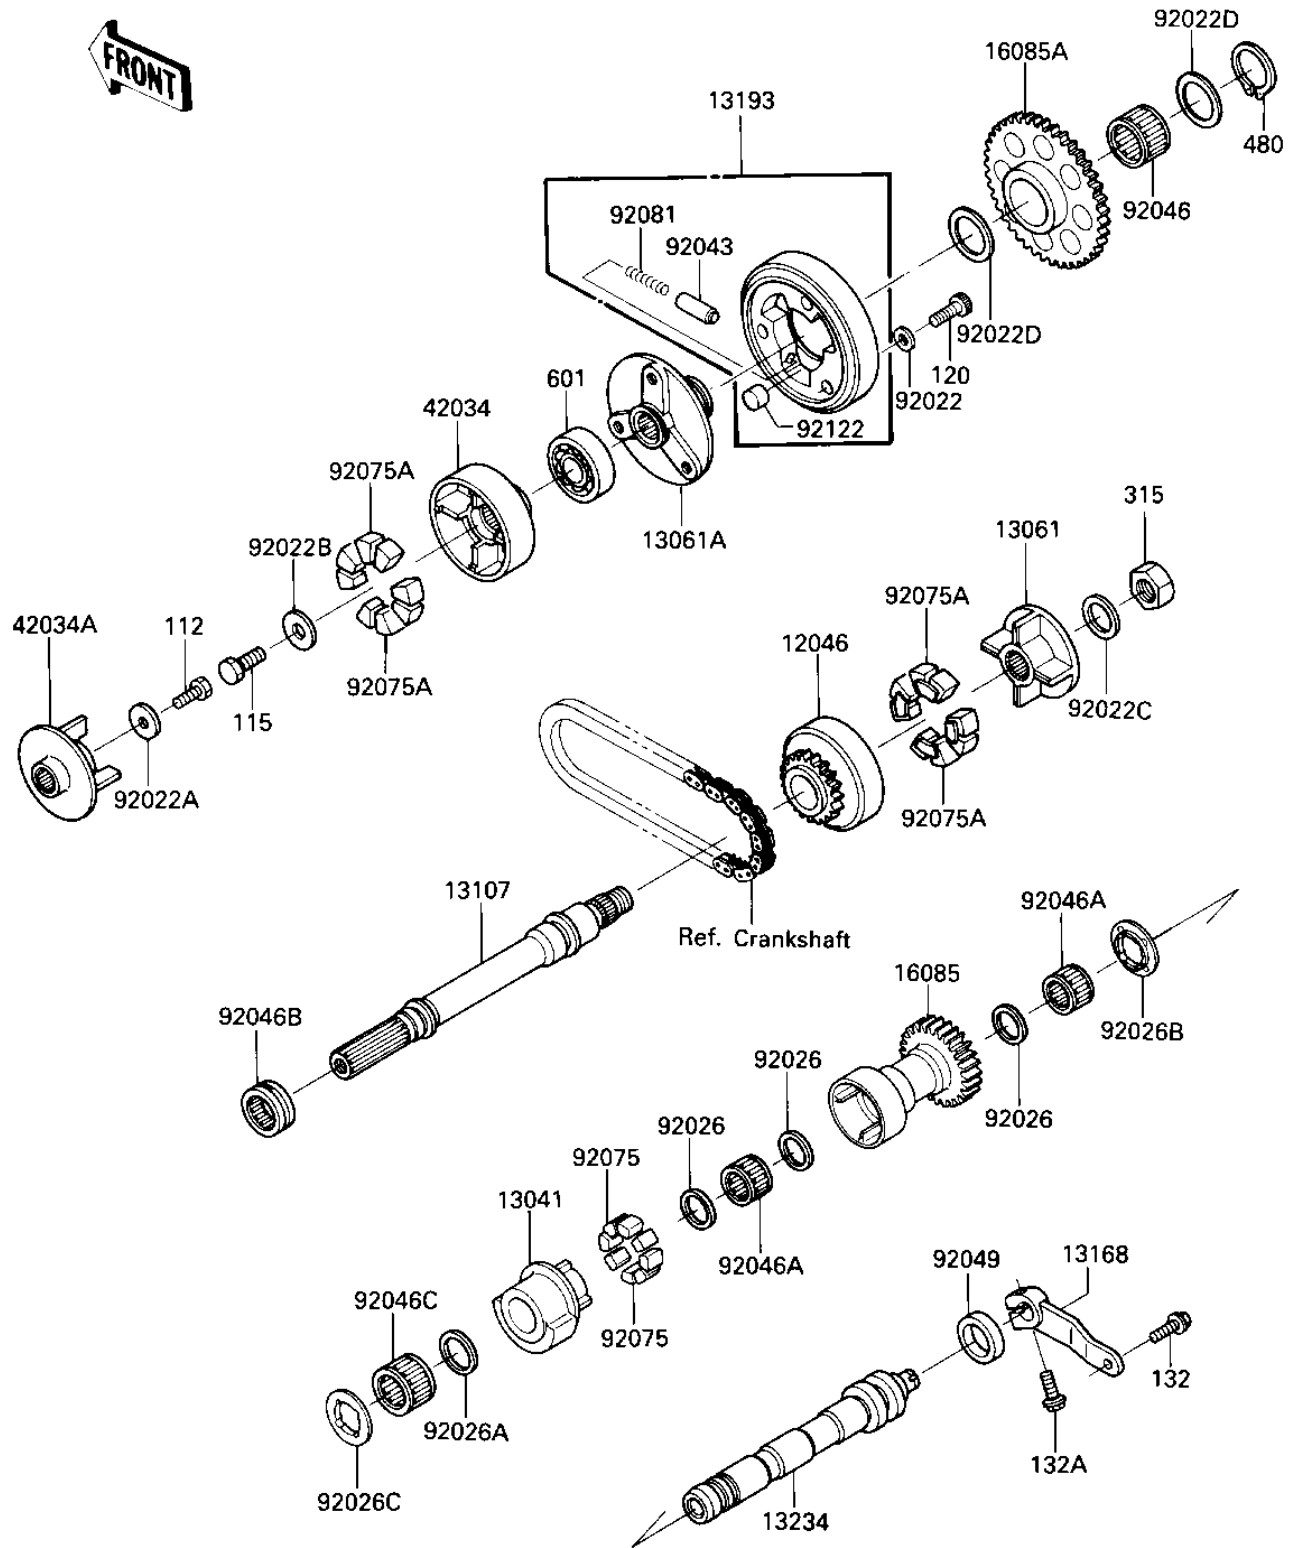

1987 Ninja® 1000R PARTS DIAGRAM

BALANCER/STARTER CLUTCH (-E/NO.015992)

E1323-0006

1987 Ninja® 1000R PARTS LIST

BALANCER/STARTER CLUTCH (-E/NO.015992)

ITEM NAME	PART NUMBER	QUANTITY
-----------	-------------	----------