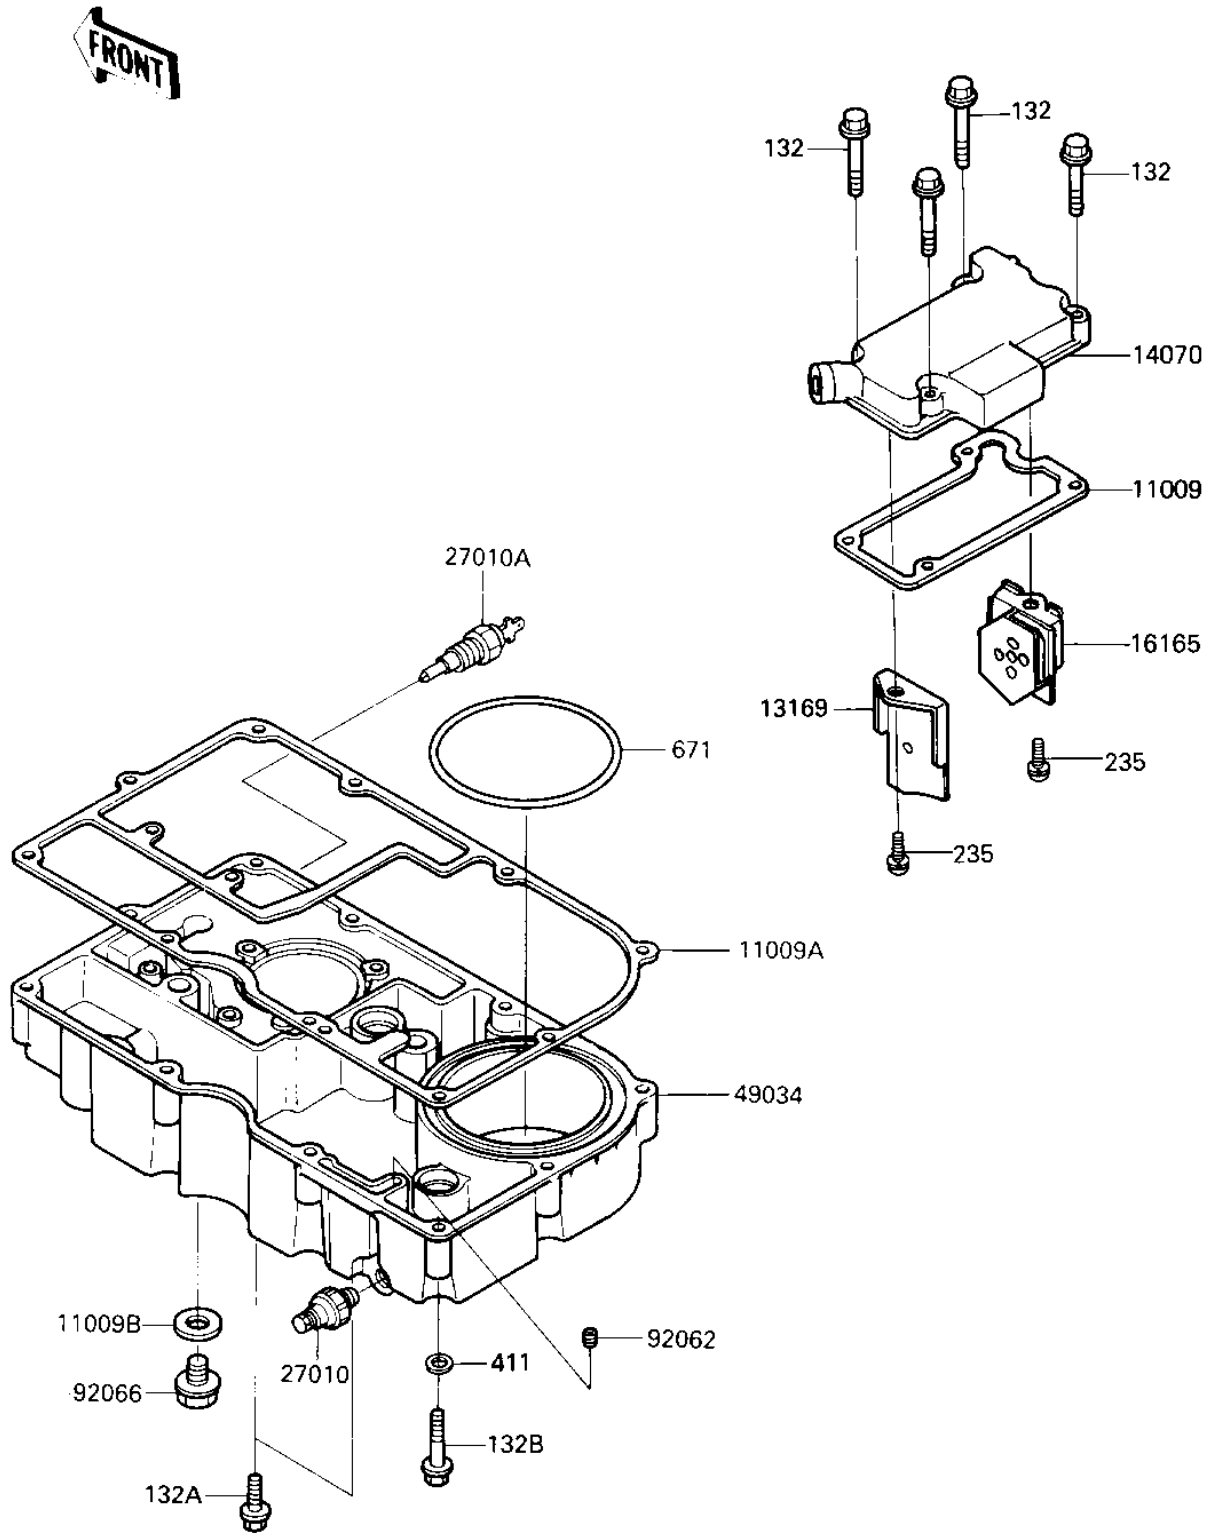

1987 Ninja® 1000R PARTS DIAGRAM

BREATHER COVER/OIL PAN (-E/NO. 003101)

E1432-0036

1987 Ninja® 1000R PARTS LIST

BREATHER COVER/OIL PAN (-E/NO. 003101)

ITEM NAME	PART NUMBER	QUANTITY
GASKET,BREATHER BODY (Ref # 11009)	11009-1861	1
GASKET (Ref # 11009A)	11009-1981	1
GASKET,DRIN PLUG (Ref # 11009B)	92065-097	2
PLATE,BREATHER (Ref # 13169)	13169-1967	1
BODY-BREATHER (Ref # 14070)	14070-1061	1
SEPARATOR,OIL (Ref # 16165)	16165-1053	1
SWITCH,OIL PRESSURE (Ref # 27010)	27010-1155	1
SWITCH (Ref # 27010A)	27010-1173	1
PAN-OIL (Ref # 49034)	49034-1059	1
NOZZLE,OIL BIAS (Ref # 92062)	92062-011	1
PLUG,OIL DRAIN,12X15 (Ref # 92066)	92066-1174	2
BOLT-FLANGED-SMALL (Ref # 132)	132E0625	4
BOLT-FLANGED-SMALL (Ref # 132A)	132J0625	4
BOLT-FLANGED-SMALL (Ref # 132B)	132J0640	6
SCREW-PAN-WP-CROS (Ref # 235)	235B0610	2
WASHER PLAIN (Ref # 411)	411F0600	1
"O" RING,90MM (Ref # 671)	671B2590	1