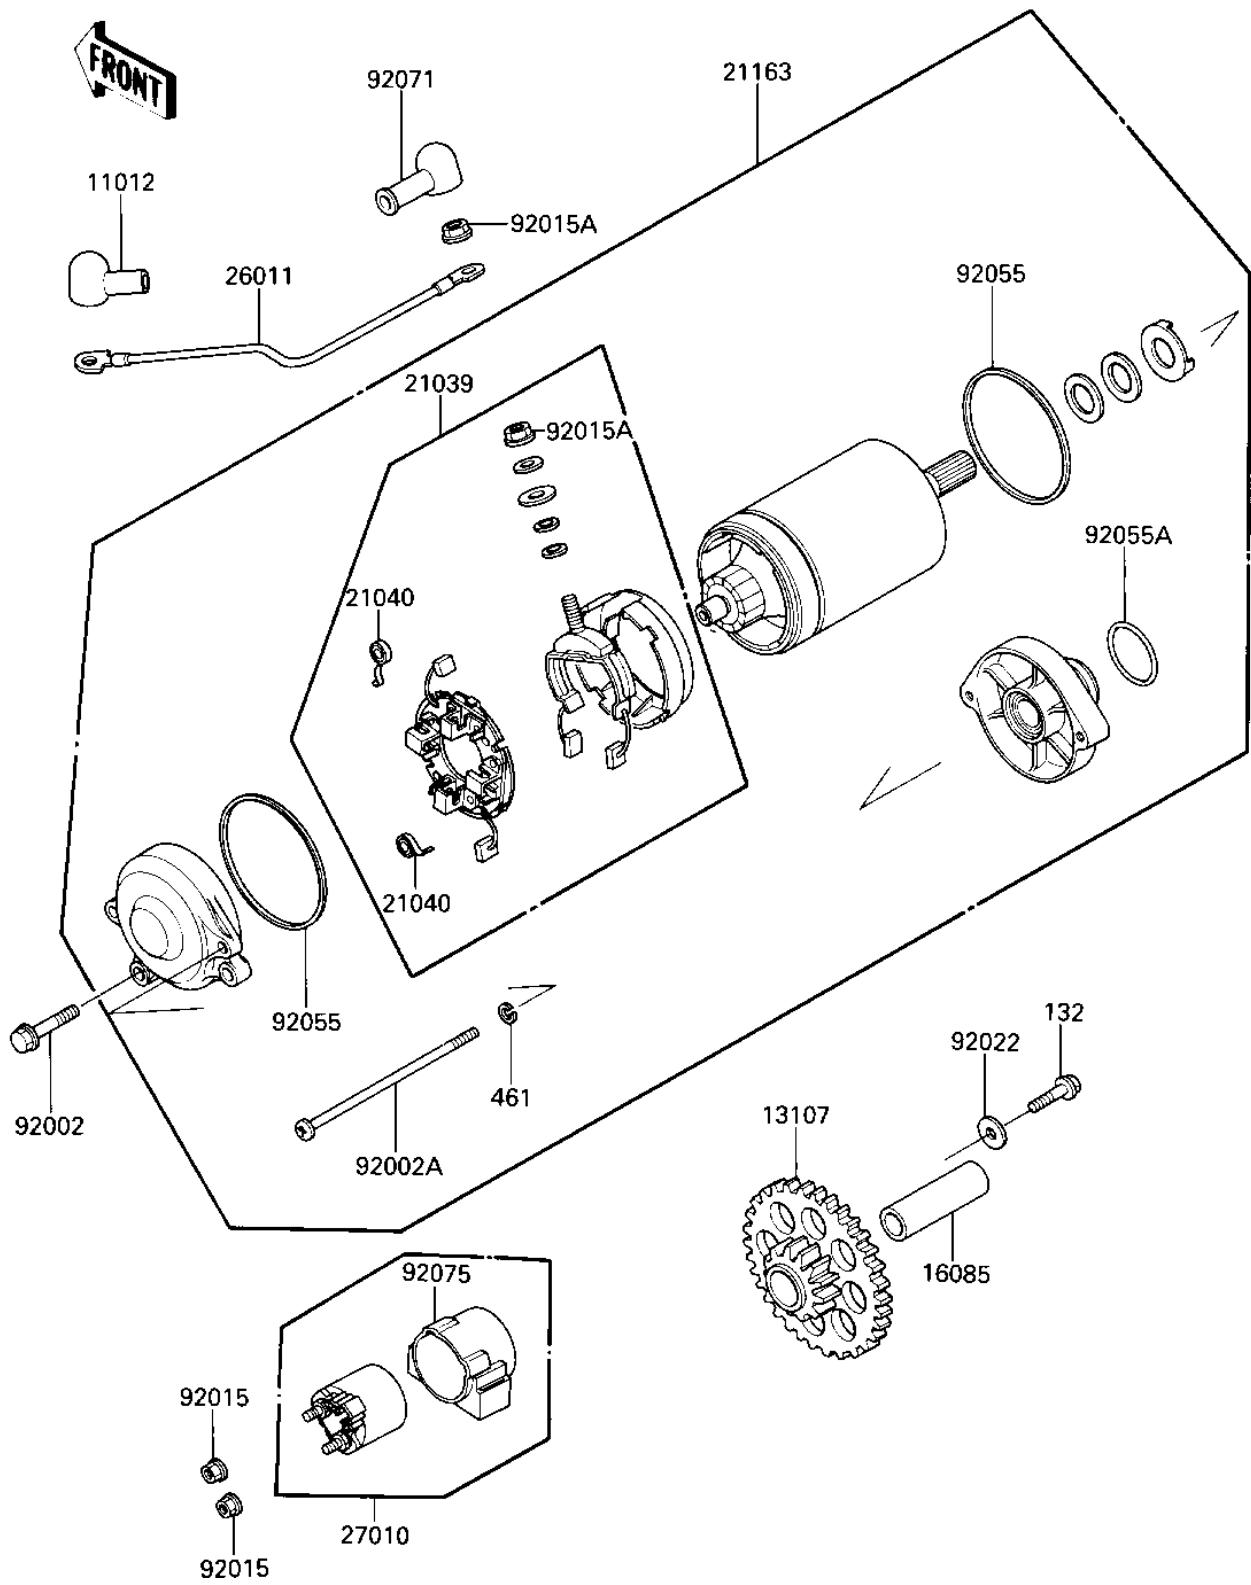

# 1986 Ninja® 1000R PARTS DIAGRAM

## STARTER MOTOR

E1840-0074

# 1986 Ninja® 1000R PARTS LIST

## STARTER MOTOR

ITEM NAME	PART NUMBER	QUANTITY
CAP,TERMINAL (Ref # 11012)	11012-1354	1
SHAFT,IDLE GEAR (Ref # 13107)	13107-1106	1
GEAR,IDLE (Ref # 16085)	16085-1104	1
BRUSH,CARBON (Ref # 21039)	21039-1053	1
SPRING-BRUSH (Ref # 21040)	21040-1003	4
STARTER-ELECTRIC (Ref # 21163)	21163-1078	1
WIRE-LEAD,MOTOR (Ref # 26011)	26011-1316	1
SWITCH,MAGNETIC (Ref # 27010)	27010-1235	1
BOLT,6X20 (Ref # 92002)	92001-1947	2
BOLT (Ref # 92002A)	92002-1560	2
NUT-6MM (Ref # 92015)	92015-1078	2
NUT,6MM (Ref # 92015A)	92015-1476	2
WASHER,6X19.5X2 (Ref # 92022)	92022-1517	1
"O" RING,STARTER MOTR (Ref # 92055)	92055-1086	2
RING-O (Ref # 92055A)	92055-1276	1
GROMMET,CORD (Ref # 92071)	21017-017	1
DAMPER MAG SWITCH SHK (Ref # 92075)	21064-002	1
BOLT-FLANGED-SMALL (Ref # 132)	132G0612	1
WASHER-SPRING,5MM,BLA (Ref # 461)	461K0500	2