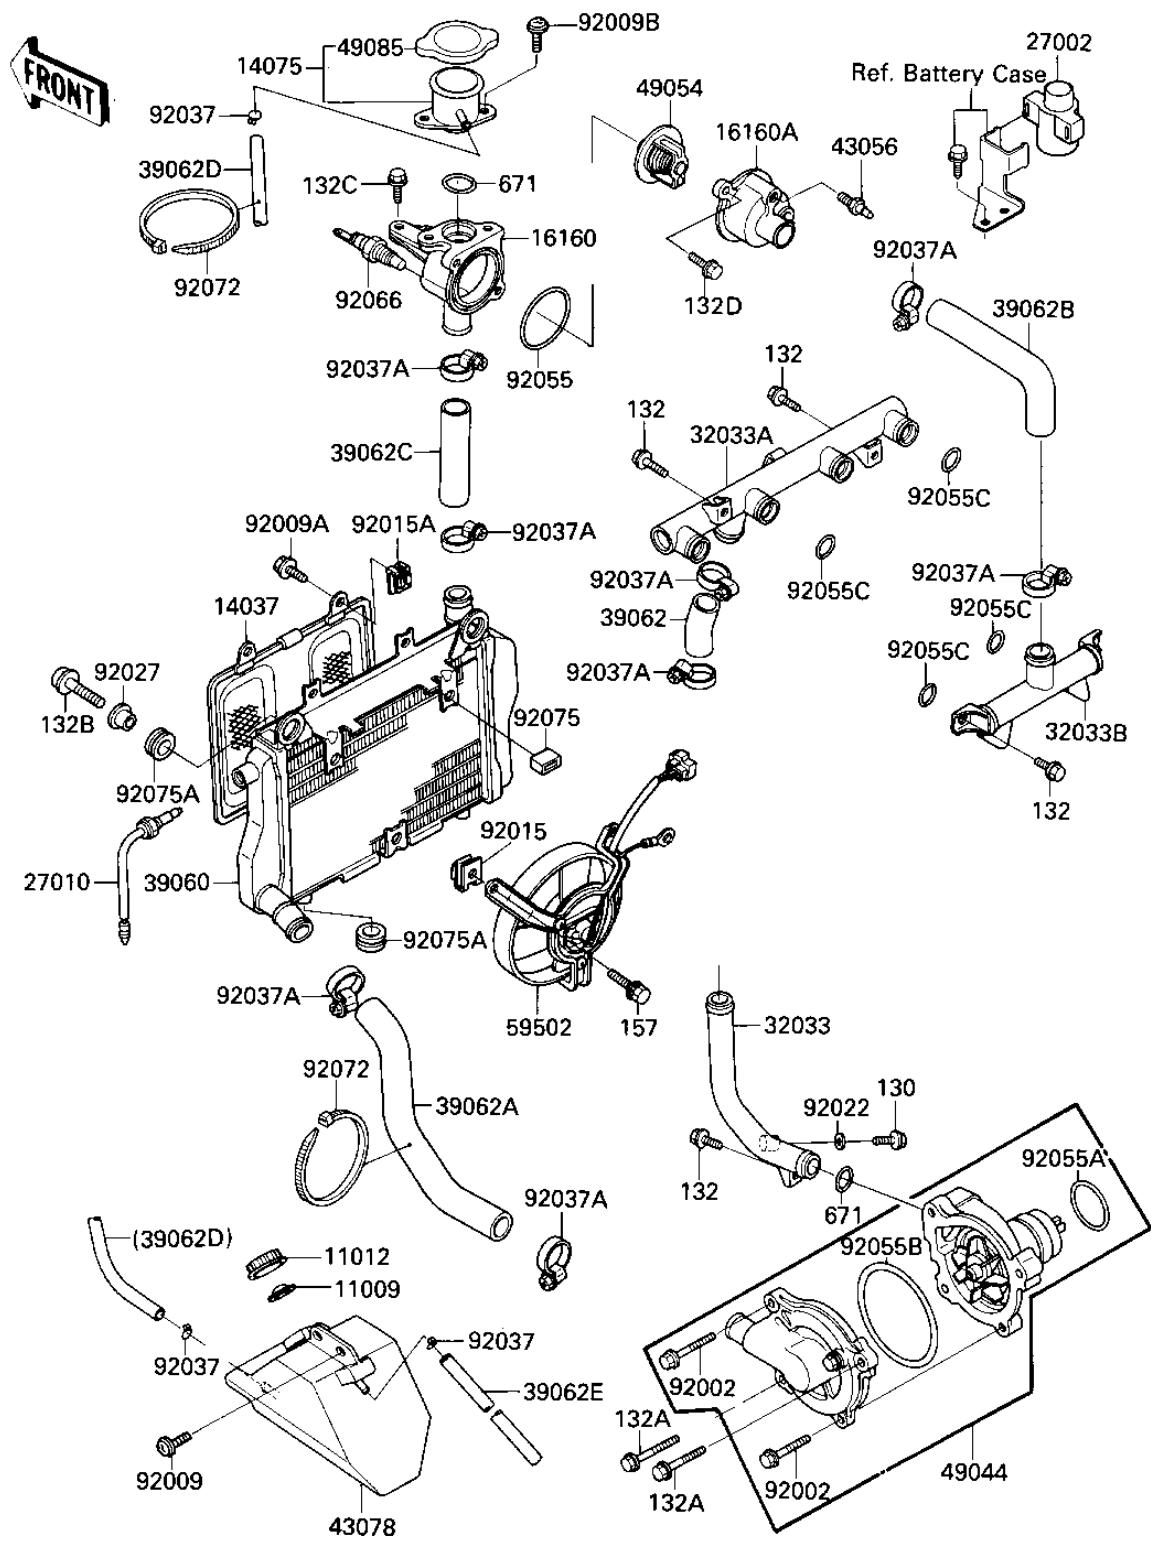

1986 Ninja® 1000R PARTS DIAGRAM

RADIATOR/FAN/WATER PUMP (E/NO. 003102-)

E3032-0052

1986 Ninja® 1000R PARTS LIST

RADIATOR/FAN/WATER PUMP (E/NO. 003102-)

ITEM NAME	PART NUMBER	QUANTITY
-----------	-------------	----------