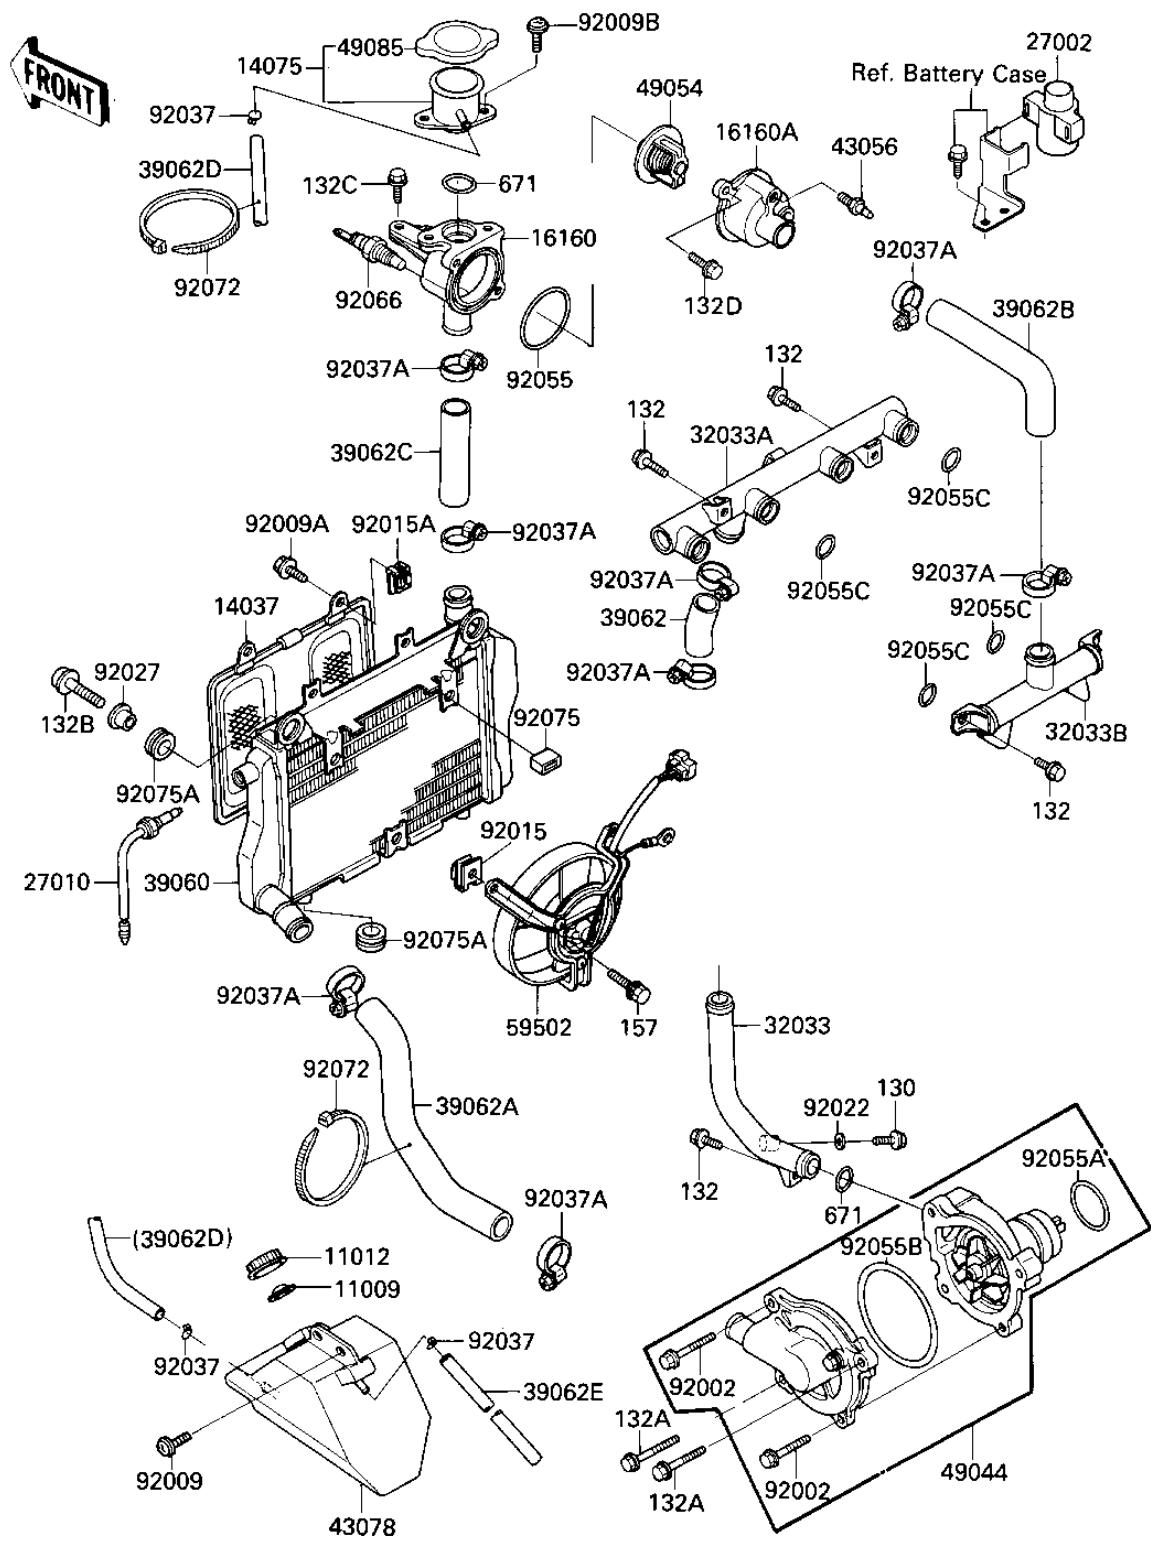

1987 Ninja® 1000R PARTS DIAGRAM

RADIATOR/FAN/WATER PUMP (E/NO. 003102-)

E3032-0052

1987 Ninja® 1000R PARTS LIST

RADIATOR/FAN/WATER PUMP (E/NO. 003102-)

ITEM NAME	PART NUMBER	QUANTITY
GASKET,RESERVE TANK (Ref # 11009)	11009-1145	1
CAP,RESERVE TANK (Ref # 11012)	11012-1084	1
SCREEN,RADIATOR (Ref # 14037)	14037-1070	1
CAP-ASSY,RADIATOR (Ref # 14075)	14075-1062	1
BODY (Ref # 16160)	16160-1100	1
BODY (Ref # 16160A)	16160-1111	1
RELAY-ASSY (Ref # 27002)	27002-1054	1
SWITCH,FAN (Ref # 27010)	27010-1180	1
PIPE-WATER (Ref # 32033)	39192-1028	1
PIPE (Ref # 32033A)	32033-1262	1
PIPE (Ref # 32033B)	32033-1846	1
RADIATOR (Ref # 39060)	39060-1063	1
HOSE-COOLING (Ref # 39062)	39062-1072	1
HOSE-COOLING (Ref # 39062A)	39062-1117	1
HOSE-COOLING (Ref # 39062B)	39062-1118	1
HOSE-COOLING (Ref # 39062C)	39062-1119	1
HOSE-COOLING,5.5X10.5 (Ref # 39062D)	39062-1121	1
HOSE-COOLING,5.5X10.5 (Ref # 39062E)	39062-1144	1
BREEDER (Ref # 43056)	43056-003	1
RESERVOIR (Ref # 43078)	43078-1063	1
PUMP-WATER (Ref # 49044)	49044-1058	1
THERMOSTAT (Ref # 49054)	49054-1051	1
CAP-ASSY-PRESSURE (Ref # 49085)	49085-1053	1
FAN-ASSY (Ref # 59502)	59502-1056	1
BOLT,6X22 (Ref # 92002)	92002-1392	2
SCREW (Ref # 92009)	92009-1258	2
SCREW,TAPPING,6MM (Ref # 92009A)	92009-1261	4
SCREW,6X14 (Ref # 92009B)	92009-1288	2
NUT (Ref # 92015)	92015-1487	3