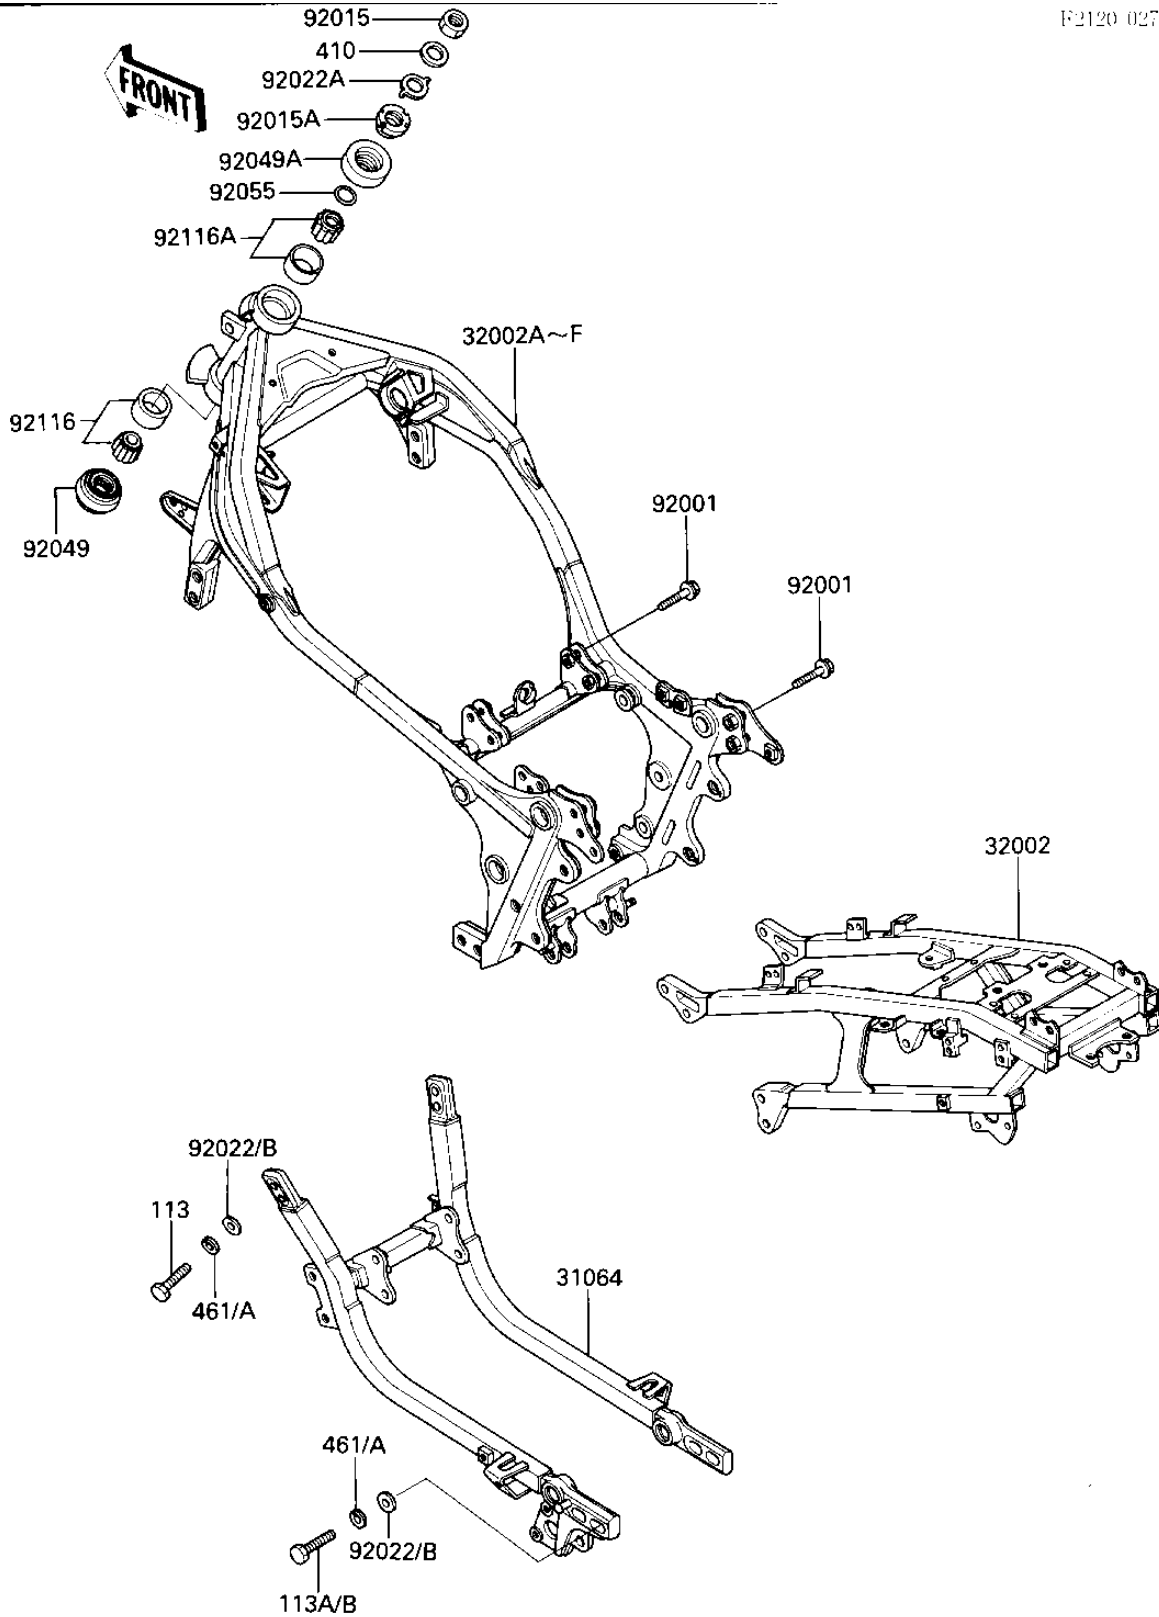

# 1987 Ninja® 1000R PARTS DIAGRAM

FRAME

F2120 0279

# 1987 Ninja® 1000R PARTS LIST

## FRAME

ITEM NAME	PART NUMBER	QUANTITY
PIPE-COMP,FRAME,LWR (Ref # 31064)	31064-1067	1
FRAME-COMP,RR (Ref # 32002)	32002-1808	1
FRAME-COMP,FR (Ref # 32002E)	32002-1932	1
FRAME-COMP,FR (Ref # 32002F)	32002-1934	1
BOLT,FLANGED,8X28,BLA (Ref # 92001)	92001-1508	8
NUT,18MM (Ref # 92015)	92015-1404	1
NUT (Ref # 92015A)	92015-1546	1
WASHER,CLAW,18.5X30X2 (Ref # 92022A)	92022-1555	1
WASHER,10.5X18X2.5 (Ref # 92022B)	92022-1876	8
SEAL-OIL,XMHE36X52X4J (Ref # 92049)	92049-1162	1
SEAL-OIL,STEERING STE (Ref # 92049A)	92049-1214	1
RING-0.24.7MM (Ref # 92055)	92055-1160	1
BRG,ROLLER,HR320/28XJ (Ref # 92116)	92116-1009	1
BEARING-ROLLER (Ref # 92116A)	92116-1056	1
BOLT-SMALL-FINE (Ref # 113)	113P1030	4
BOLT-SMALL-FINE (Ref # 113B)	113S1035	4
W-PLAIN-S (Ref # 410)	410F1800	1
WASHER-SPRING,10MM (Ref # 461A)	461K1000	8