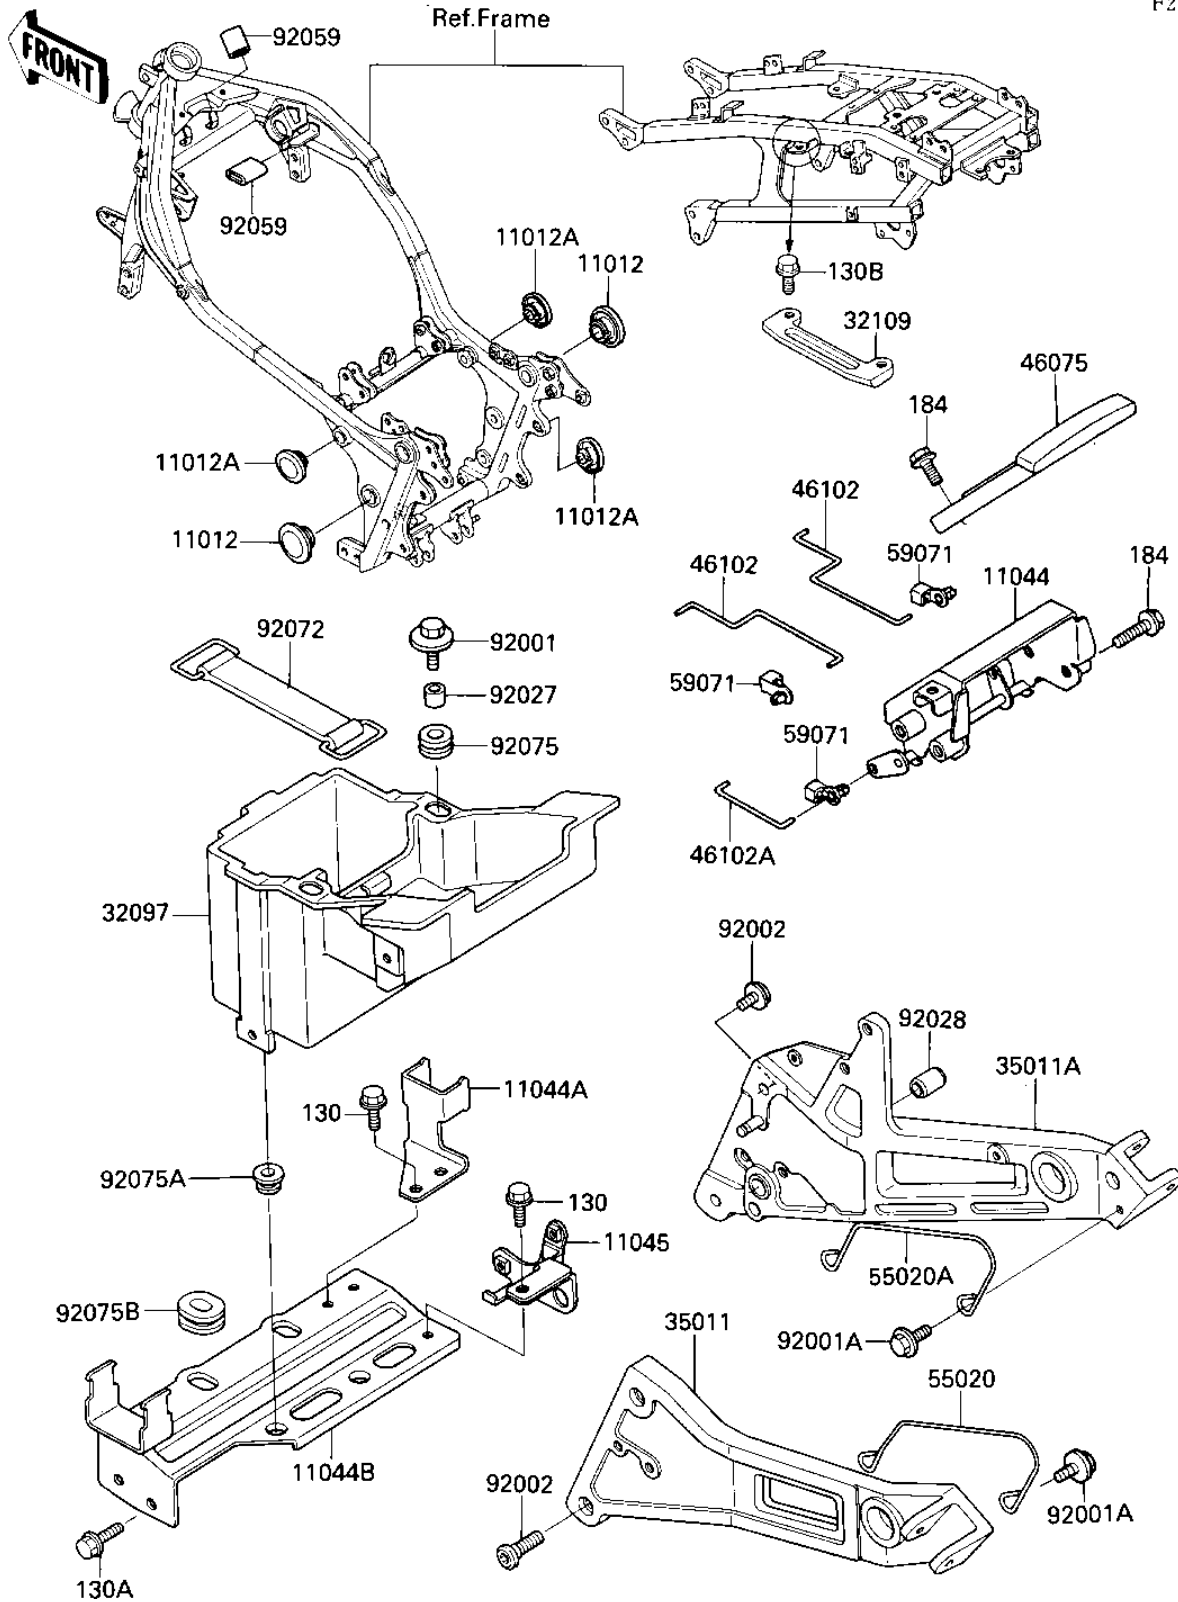

1987 Ninja® 1000R PARTS DIAGRAM

BATTERY CASE

F2132-0157

1987 Ninja® 1000R PARTS LIST

BATTERY CASE

ITEM NAME	PART NUMBER	QUANTITY
CAP,SWING ARM BRACKET (Ref # 11012)	11012-1459	4
CAP (Ref # 11012A)	11012-1460	3
BRACKET,TAIL GRIP (Ref # 11044)	11044-1172	1
BRACKET,FAN RELAY (Ref # 11044A)	11044-1260	1
BRACKET,BATTERY CASE (Ref # 11044B)	11044-1737	1
BRACKET,REARSHOCK ADJ (Ref # 11045)	11045-1100	1
CASE-BATTERY (Ref # 32097)	32097-1116	1
GRIP-FRAME (Ref # 32109)	32109-1126	1
STAY,MUFFLER,LH (Ref # 35011)	35011-1247	1
STAY,MUFFLER,RH (Ref # 35011A)	35011-1250	1
GRIP,TAIL (Ref # 46075)	46075-1059	1
ROD,SEAT LOCK (Ref # 46102)	46102-1144	2
ROD,SEAT LOCK (Ref # 46102A)	46102-1145	1
GUARD,REAR STEP,LH (Ref # 55020)	55020-1191	1
GUARD,REAR STEP,RH (Ref # 55020A)	55020-1192	1
JOINT (Ref # 59071)	59071-1103	3
BOLT,6X22 (Ref # 92001)	92002-1262	2
BOLT,6X14 (Ref # 92001A)	92001-1926	4
BOLT,SOCKET,8X23.5 (Ref # 92002)	92002-1598	4
COLLAR,6.8X10X8.5 (Ref # 92027)	92027-129	2
BUSHING (Ref # 92028)	92028-1259	1
TUBE,11X12X40 (Ref # 92059)	92059-1637	3
BAND,BATTERY,L=105 (Ref # 92072)	92072-1173	1
DAMPER RUBBER (Ref # 92075)	92075-1028	2
DAMPER (Ref # 92075A)	92075-1562	2
DAMPER (Ref # 92075B)	92075-1764	2
BOLT,FLANGED,6X10 (Ref # 130)	130B0610	3
BOLT,FLANGED,6X14 (Ref # 130A)	130G0614	4
BOLT,FLANGED,8X14 (Ref # 130B)	130G0814	2

1987 Ninja® 1000R PARTS LIST

BATTERY CASE

ITEM NAME	PART NUMBER	QUANTITY
BOLT-UPSET-WP-SMALL (Ref # 184)	184J0830	6