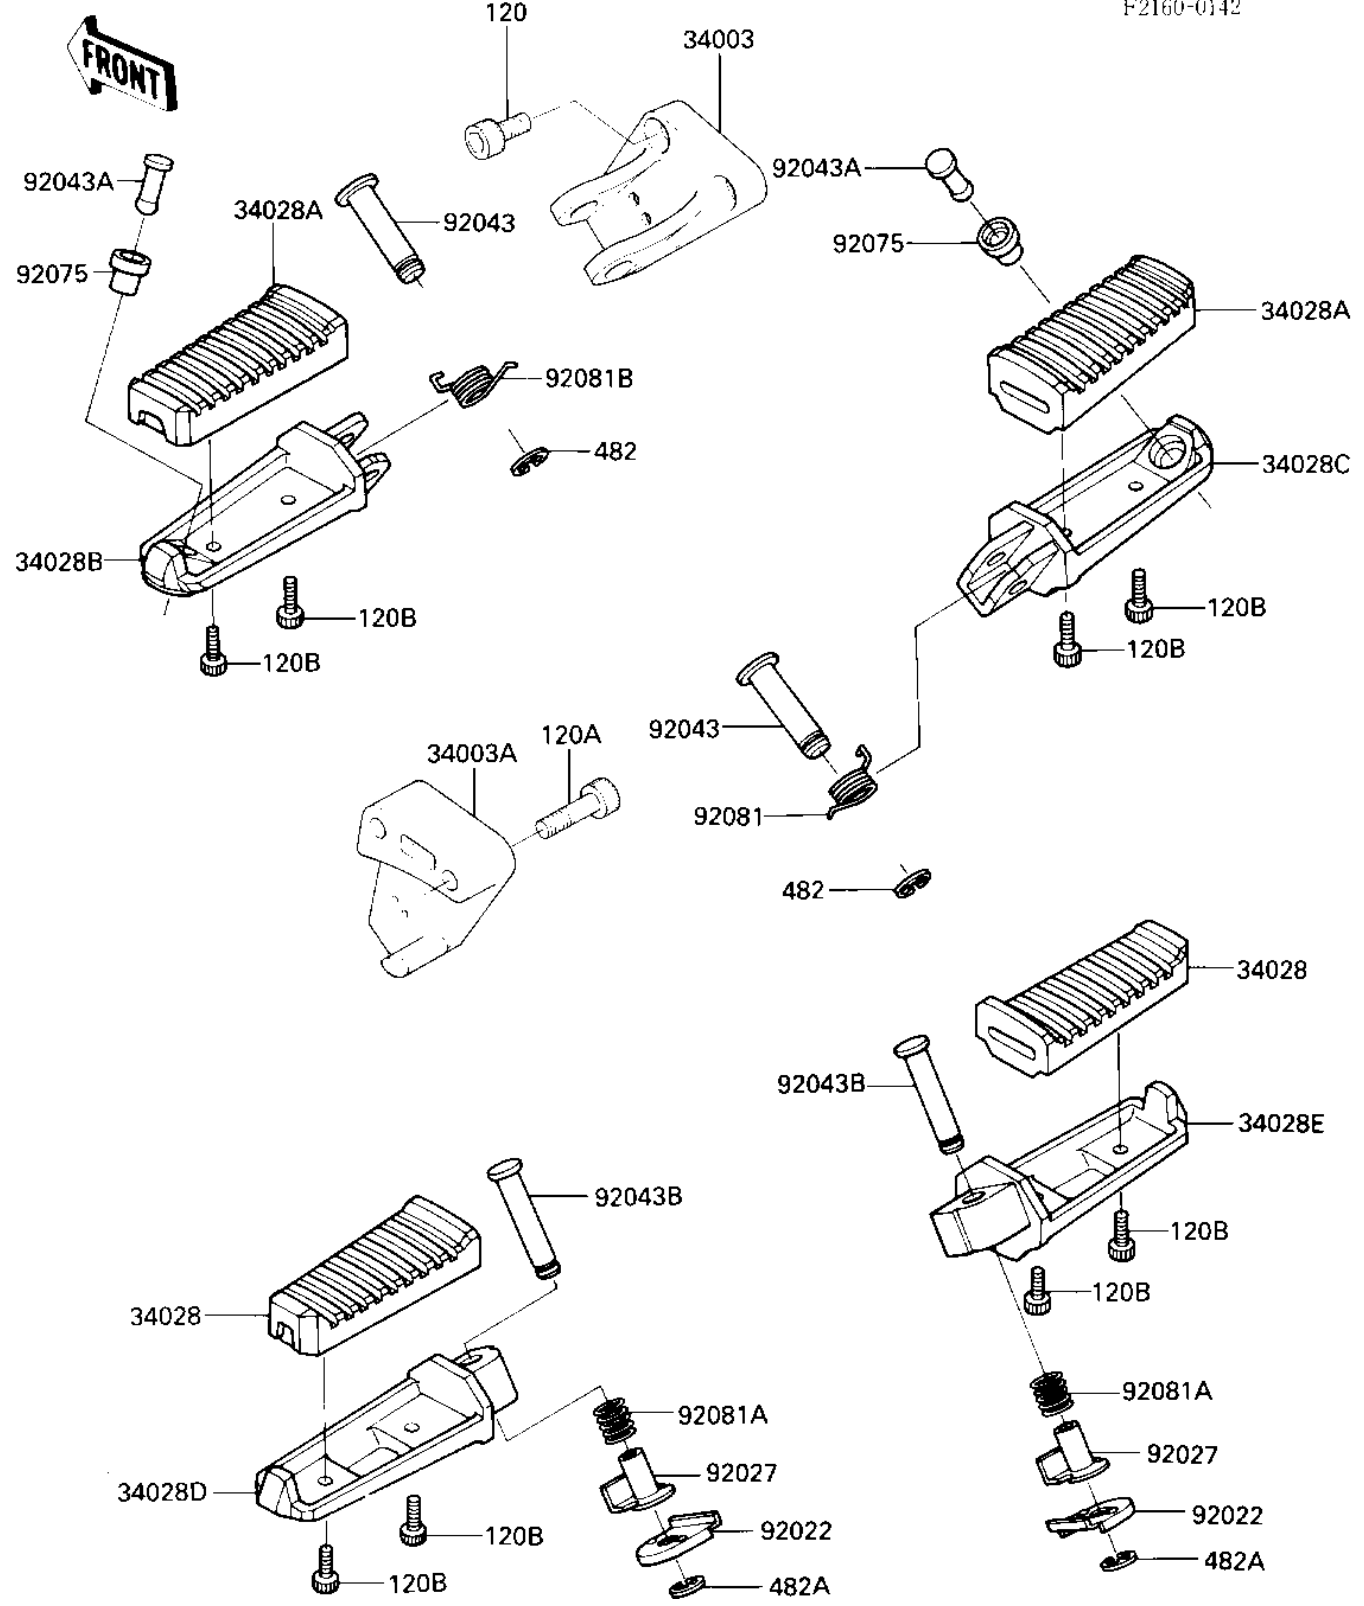

1987 Ninja® 1000R PARTS DIAGRAM

FOOTRESTS

F2160-0142

1987 Ninja® 1000R PARTS LIST

FOOTRESTS

ITEM NAME	PART NUMBER	QUANTITY
HOLDER-STEP,FR,LH (Ref # 34003)	34003-1243	1
HOLDER-STEP,FR,RH (Ref # 34003A)	34003-1244	1
STEP,RR,RUBBER (Ref # 34028)	34028-1060	2
STEP,FR,RUBBER (Ref # 34028A)	34028-1118	2
STEP,FR,LH (Ref # 34028B)	34028-1119	1
STEP,FR,RH (Ref # 34028C)	34028-1120	1
STEP,RR,LH (Ref # 34028D)	34028-1121	1
STEP,RR,RH (Ref # 34028E)	34028-1122	1
WASHER,STEP,RR (Ref # 92022)	92022-1507	2
COLLAR,STEP (Ref # 92027)	92027-1732	2
PIN,12X42.5 (Ref # 92043)	92043-1145	2
PIN,BANK SENSOR (Ref # 92043A)	92043-1219	2
PIN,6X38.5 (Ref # 92043B)	92043-1238	2
DAMPER,BANK SENSOR (Ref # 92075)	92075-1597	2
SPRING,STEP RETURN,RH (Ref # 92081)	92144-1568	1
SPRING,STEP,RR (Ref # 92081A)	92081-1612	2
SPRING,STEP RETURN,LH (Ref # 92081B)	92144-1567	1
BOLT-SOCKET,8X20 (Ref # 120)	120P0820	2
BOLT,SOCKET,8X30 (Ref # 120A)	120P0830	2
BOLT-SOCKET (Ref # 120B)	120Z0514	8
RING, SNAP (Ref # 482)	482L0100	2
CIRCLIP-TYPE-E,5MM (Ref # 482A)	482L5000	2