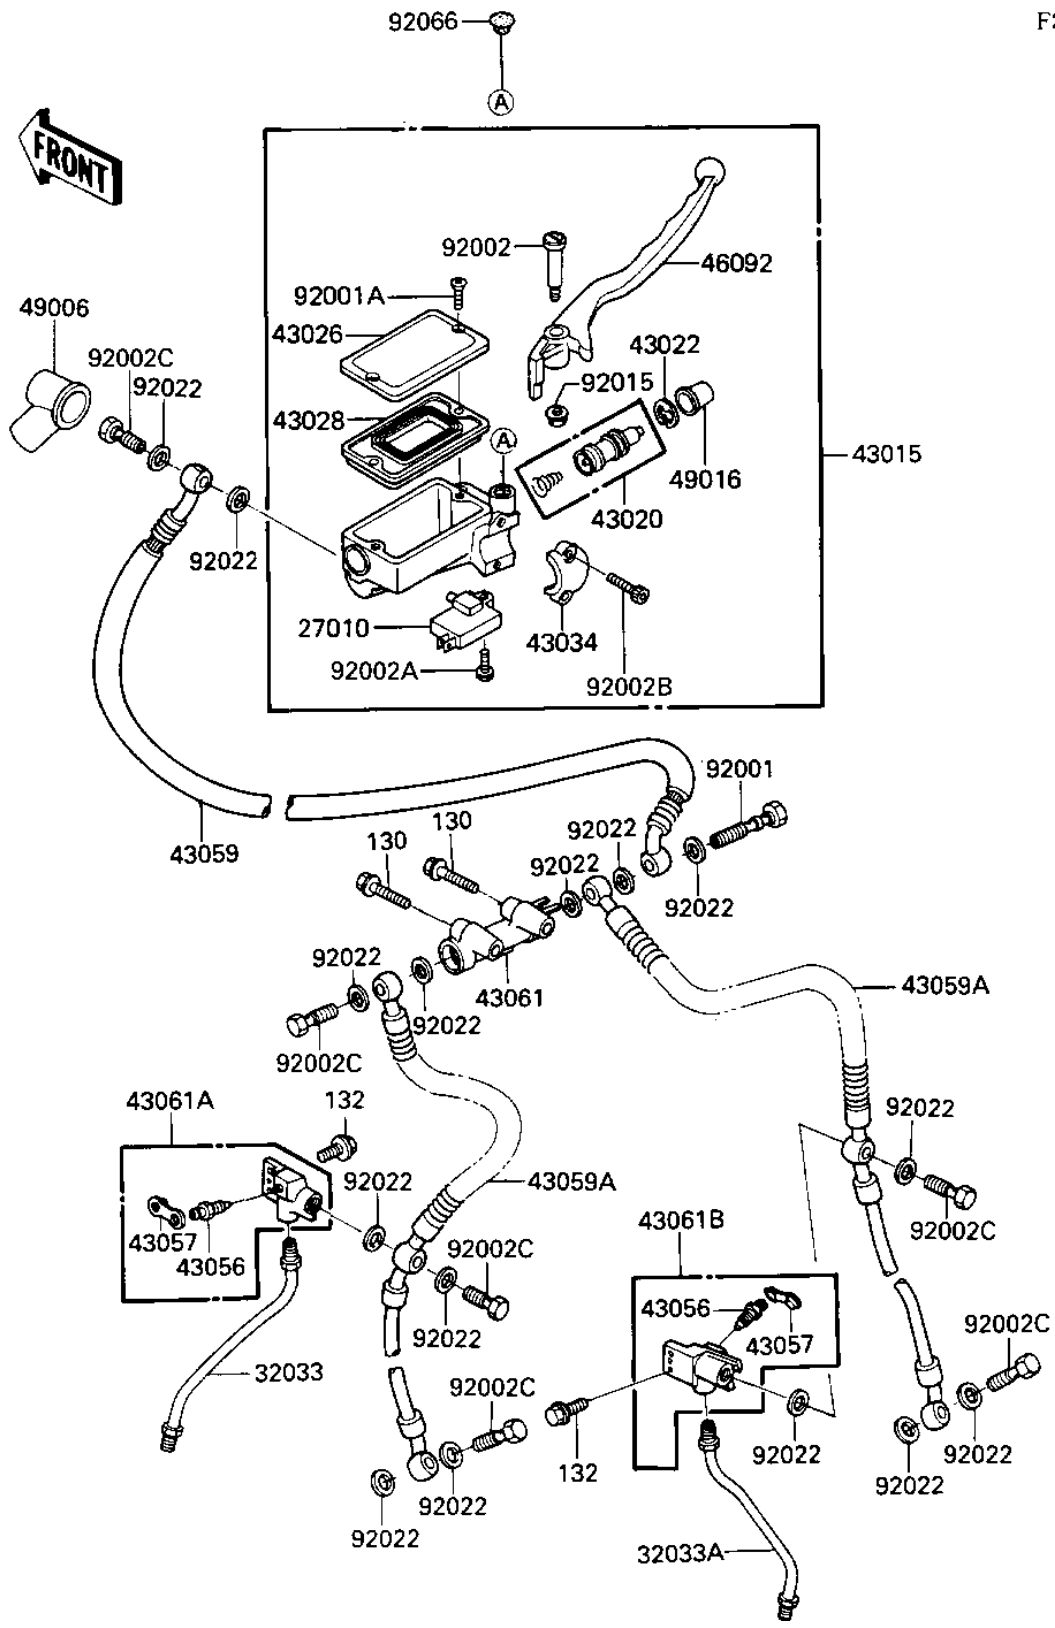

# 1987 Ninja® 1000R PARTS DIAGRAM

## FRONT MASTER CYLINDER

F2291-0155

## FRONT MASTER CYLINDER

ITEM NAME	PART NUMBER	QUANTITY
SWITCH,BRAKE (Ref # 27010)	27010-1170	1
PIPE,BRAKE,FR,LH (Ref # 32033)	32033-1635	1
PIPE,BRAKE,FR,RH (Ref # 32033A)	32033-1636	1
CYLINDER-ASSY-MASTER, (Ref # 43015)	43015-1301	1
PISTON-COMP-BRAKE,FR (Ref # 43020)	43020-1054	1
STOPPER-BRAKE,PISTON (Ref # 43022)	43022-1010	1
CAP-BRAKE,FR (Ref # 43026)	43026-1052	1
DIAPHRAGM,MASTER CYLI (Ref # 43028)	43028-1058	1
HOLDER-BRAKE,MASTER C (Ref # 43034)	43034-1053	1
BREATHER-BRAKE (Ref # 43056)	43056-1051	2
CAP-BREATHER (Ref # 43057)	43057-1001	2
HOSE-BRAKE,FR (Ref # 43059)	43059-1300	1
HOSE-BRAKE,FR (Ref # 43059A)	43059-1301	2
JOINT BRAKE (Ref # 43061)	43061-1004	1
JOINT-BRAKE,FORK.LH (Ref # 43061A)	43061-1057	1
JOINT-BRAKE,FORK,RH (Ref # 43061B)	43061-1058	1
LEVER-GRIP,FRONT BRAK (Ref # 46092)	46092-1117	1
BOOT,DUST (Ref # 49006)	49006-1041	1
COVER-SEAL,MASTER CYL (Ref # 49016)	49016-1044	1
BOLT (Ref # 92001)	92002-1909	1
BOLT,MASTER CYLINDER (Ref # 92001A)	92001-1727	2
BOLT,LEVER SET (Ref # 92002)	92002-1322	1
BOLT (Ref # 92002A)	92002-1323	1
BOLT,SOCKET,6X10 (Ref # 92002B)	92002-1324	2
BOLT,OIL,L=23 (Ref # 92002C)	92002-1888	6
NUT,FLANGED,6MM (Ref # 92015)	92015-1233	1
WASHER-OIL BOLT (Ref # 92022)	43067-001	15
PLUG,9.5X8 (Ref # 92066)	92066-1077	1
BOLT-FLANGED,6X60 (Ref # 130)	130G0660	2

## FRONT MASTER CYLINDER

ITEM NAME	PART NUMBER	QUANTITY
BOLT-FLANGED-SMALL (Ref # 132)	132H0616	4