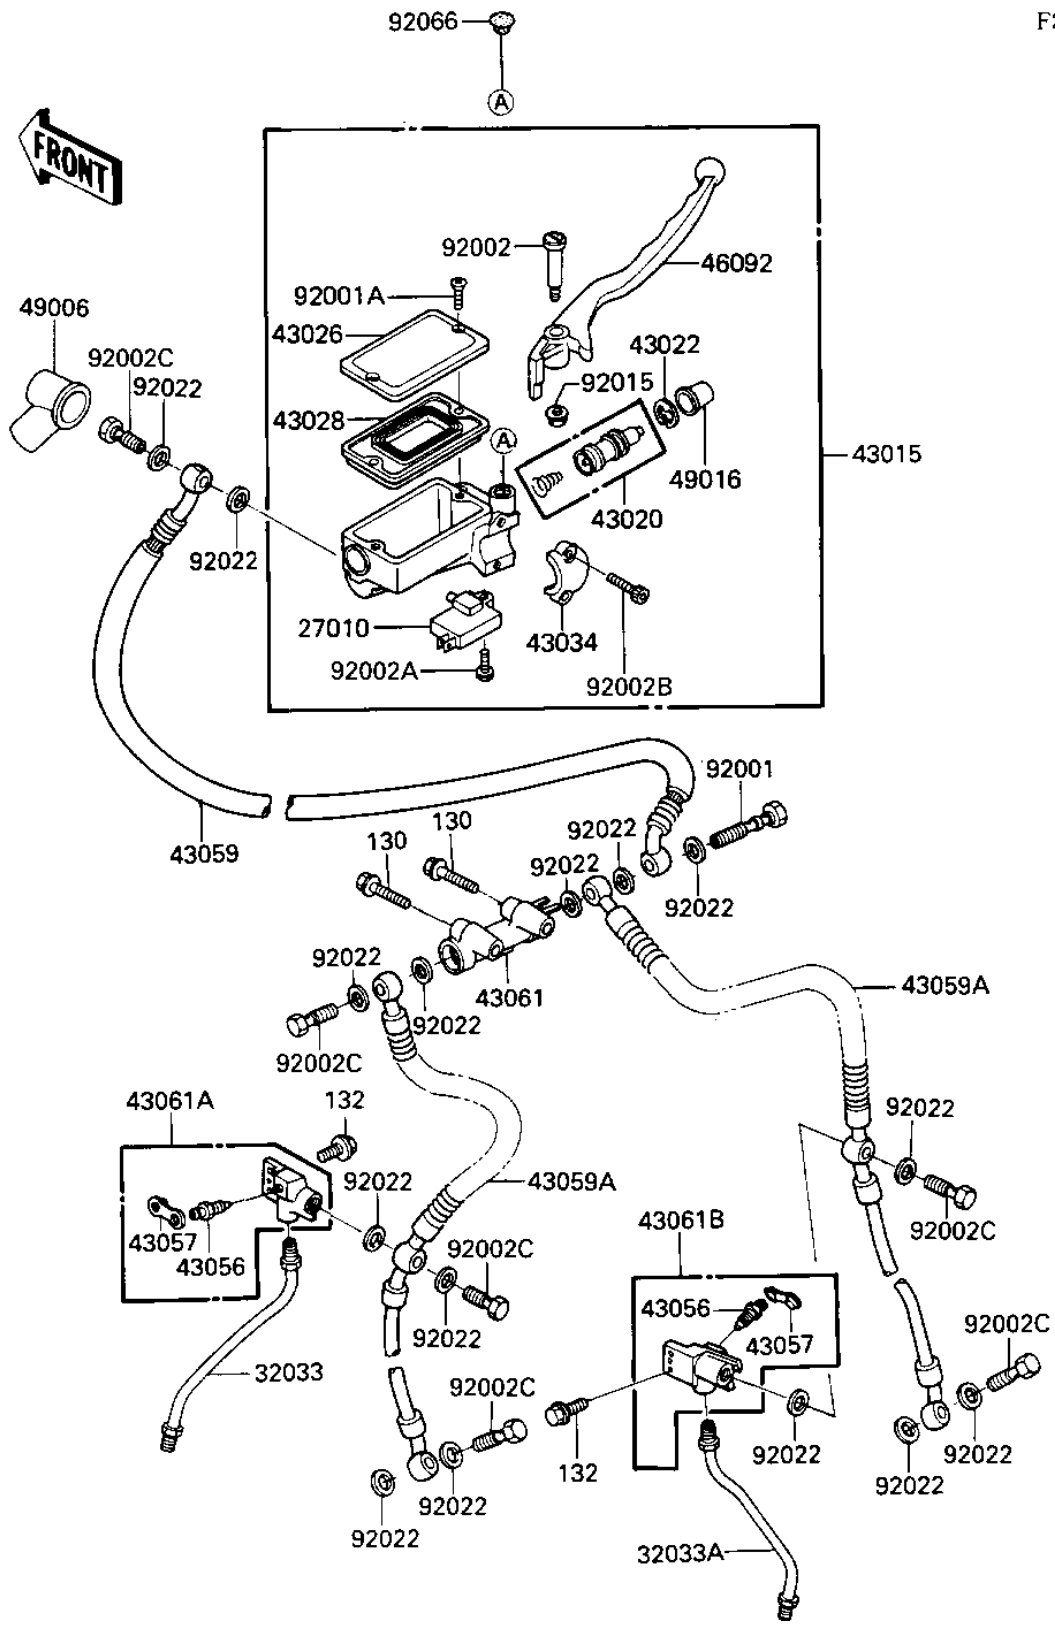

1987 Ninja® 1000R PARTS DIAGRAM

FRONT MASTER CYLINDER

F2291-0155

1987 Ninja® 1000R PARTS LIST

FRONT MASTER CYLINDER

ITEM NAME	PART NUMBER	QUANTITY
SWITCH,BRAKE (Ref # 27010)	27010-1170	1
PIPE,BRAKE,FR,LH (Ref # 32033)	32033-1635	1
PIPE,BRAKE,FR,RH (Ref # 32033A)	32033-1636	1
CYLINDER-ASSY-MASTER, (Ref # 43015)	43015-1301	1
PISTON-COMP-BRAKE,FR (Ref # 43020)	43020-1054	1
STOPPER-BRAKE,PISTON (Ref # 43022)	43022-1010	1
CAP-BRAKE,FR (Ref # 43026)	43026-1052	1
DIAPHRAGM,MASTER CYLI (Ref # 43028)	43028-1058	1
HOLDER-BRAKE,MASTER C (Ref # 43034)	43034-1053	1
BREATHER-BRAKE (Ref # 43056)	43056-1051	2
CAP-BREATHER (Ref # 43057)	43057-1001	2
HOSE-BRAKE,FR (Ref # 43059)	43059-1300	1
HOSE-BRAKE,FR (Ref # 43059A)	43059-1301	2
JOINT BRAKE (Ref # 43061)	43061-1004	1
JOINT-BRAKE,FORK.LH (Ref # 43061A)	43061-1057	1
JOINT-BRAKE,FORK,RH (Ref # 43061B)	43061-1058	1
LEVER-GRIP,FRONT BRAK (Ref # 46092)	46092-1117	1
BOOT,DUST (Ref # 49006)	49006-1041	1
COVER-SEAL,MASTER CYL (Ref # 49016)	49016-1044	1
BOLT (Ref # 92001)	92002-1909	1
BOLT,MASTER CYLINDER (Ref # 92001A)	92001-1727	2
BOLT,LEVER SET (Ref # 92002)	92002-1322	1
BOLT (Ref # 92002A)	92002-1323	1
BOLT,SOCKET,6X10 (Ref # 92002B)	92002-1324	2
BOLT,OIL,L=23 (Ref # 92002C)	92002-1888	6
NUT,FLANGED,6MM (Ref # 92015)	92015-1233	1
WASHER-OIL BOLT (Ref # 92022)	43067-001	15
PLUG,9.5X8 (Ref # 92066)	92066-1077	1
BOLT-FLANGED,6X60 (Ref # 130)	130G0660	2

1987 Ninja® 1000R PARTS LIST

FRONT MASTER CYLINDER

ITEM NAME	PART NUMBER	QUANTITY
BOLT-FLANGED-SMALL (Ref # 132)	132H0616	4