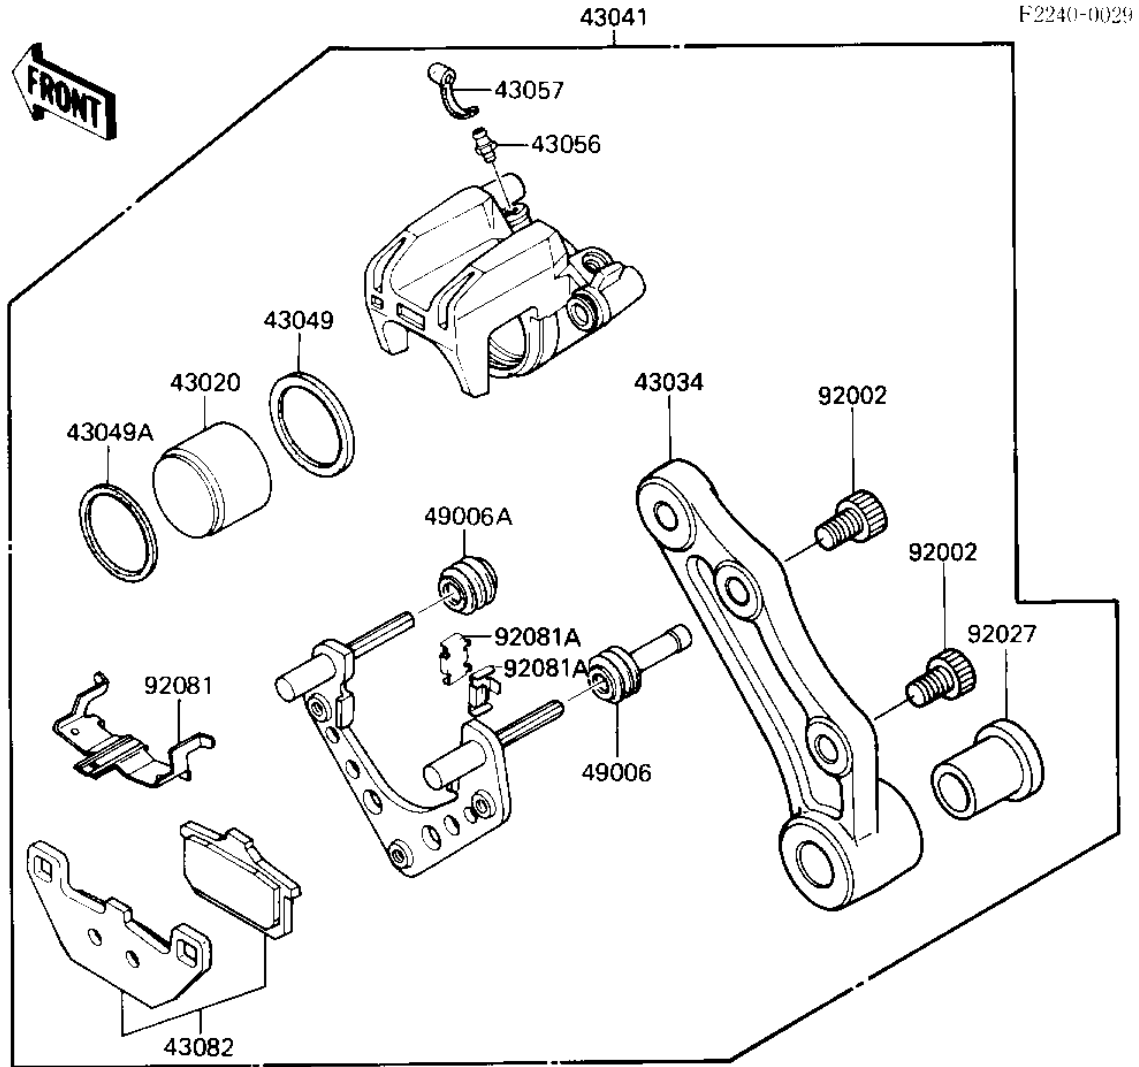

# 1987 Ninja® 1000R PARTS DIAGRAM

## REAR BRAKE

# 1987 Ninja® 1000R PARTS LIST

## REAR BRAKE

ITEM NAME	PART NUMBER	QUANTITY
DISC,RR (Ref # 41080)	41080-1156	1
PISTON-COMP-BRAKE (Ref # 43020)	43020-1066	1
HOLDER-BRAKE,RR CARIP (Ref # 43034)	43034-1071	1
CALIPER-ASSY,RR (Ref # 43041)	43041-1197	1
RING,PISTON SEAL (Ref # 43049)	43049-002	1
PACKING,PISTON (Ref # 43049A)	43049-1028	1
BREEDER (Ref # 43056)	43056-003	1
CAP,BREEDER (Ref # 43057)	43057-003	1
PAD-ASSY-BRAKE (Ref # 43082)	43082-1062	1
BOOT,CALIPER (Ref # 49006)	49006-1094	1
BOOT,CALIPER (Ref # 49006A)	49006-1095	1
BOLT,SOCKET,8X30 (Ref # 92001)	92001-1951	6
BOLT (Ref # 92002)	92002-1524	2
COLLAR,ID=20 (Ref # 92027)	92027-1905	1
SPRING,PAD (Ref # 92081)	92081-1525	1
SPRING,PAD STOPPER (Ref # 92081A)	92081-1661	2