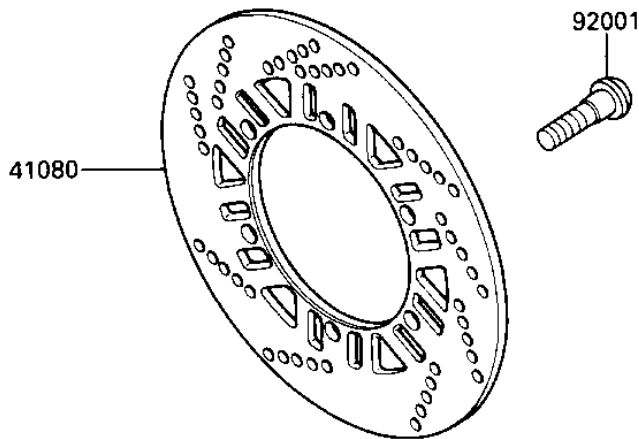

# 1987 Ninja® 1000R PARTS DIAGRAM

## REAR BRAKE

## REAR BRAKE

ITEM NAME	PART NUMBER	QUANTITY
DISC,RR (Ref # 41080)	41080-1156	1
PISTON-COMP-BRAKE (Ref # 43020)	43020-1066	1
HOLDER-BRAKE,RR CARIP (Ref # 43034)	43034-1071	1
CALIPER-ASSY,RR (Ref # 43041)	43041-1197	1
RING,PISTON SEAL (Ref # 43049)	43049-002	1
PACKING,PISTON (Ref # 43049A)	43049-1028	1
BREEDER (Ref # 43056)	43056-003	1
CAP,BREEDER (Ref # 43057)	43057-003	1
PAD-ASSY-BRAKE (Ref # 43082)	43082-1062	1
BOOT,CALIPER (Ref # 49006)	49006-1094	1
BOOT,CALIPER (Ref # 49006A)	49006-1095	1
BOLT,SOCKET,8X30 (Ref # 92001)	92001-1951	6
BOLT (Ref # 92002)	92002-1524	2
COLLAR,ID=20 (Ref # 92027)	92027-1905	1
SPRING,PAD (Ref # 92081)	92081-1525	1
SPRING,PAD STOPPER (Ref # 92081A)	92081-1661	2