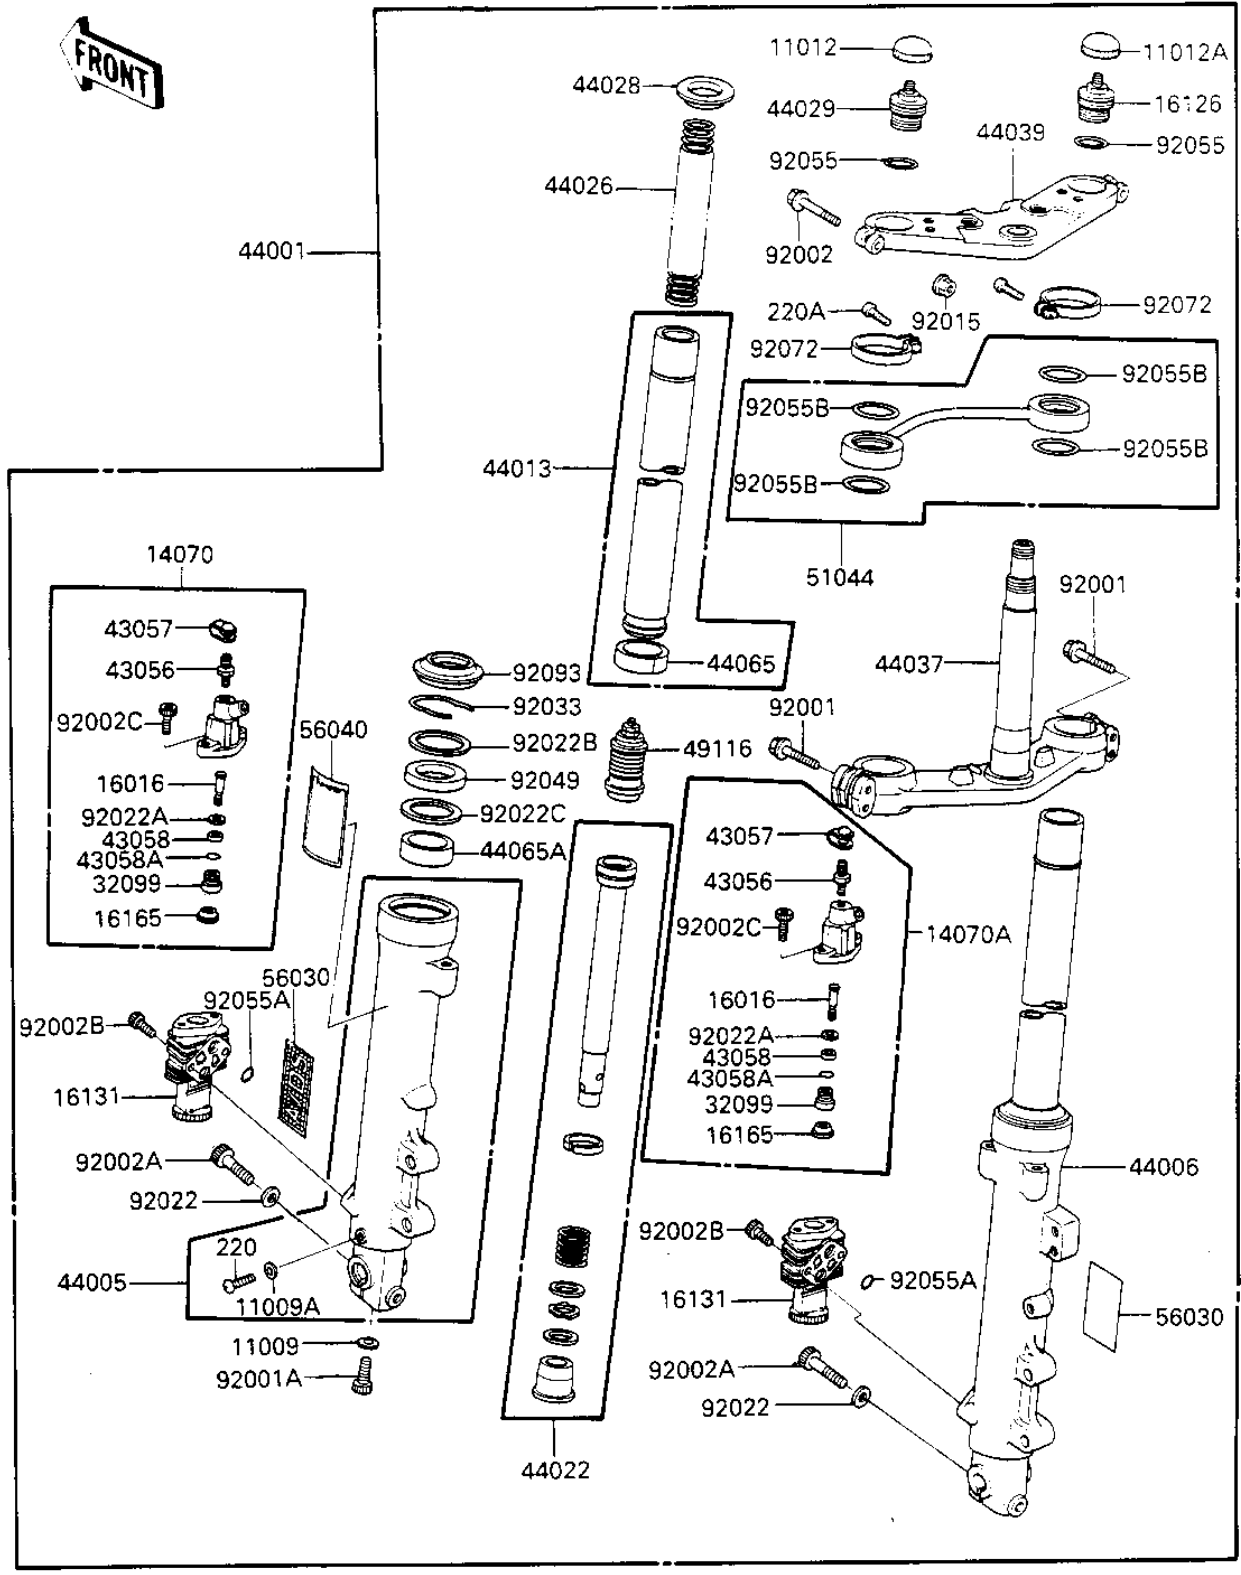

1986 Ninja® 1000R PARTS DIAGRAM

FRONT FORK (-F/NO. GA000320)(-F/NO. GB50)

1986 Ninja® 1000R PARTS LIST

FRONT FORK (-F/NO. GA000320)(-F/NO. GB50

ITEM NAME

PART NUMBER

QUANTITY