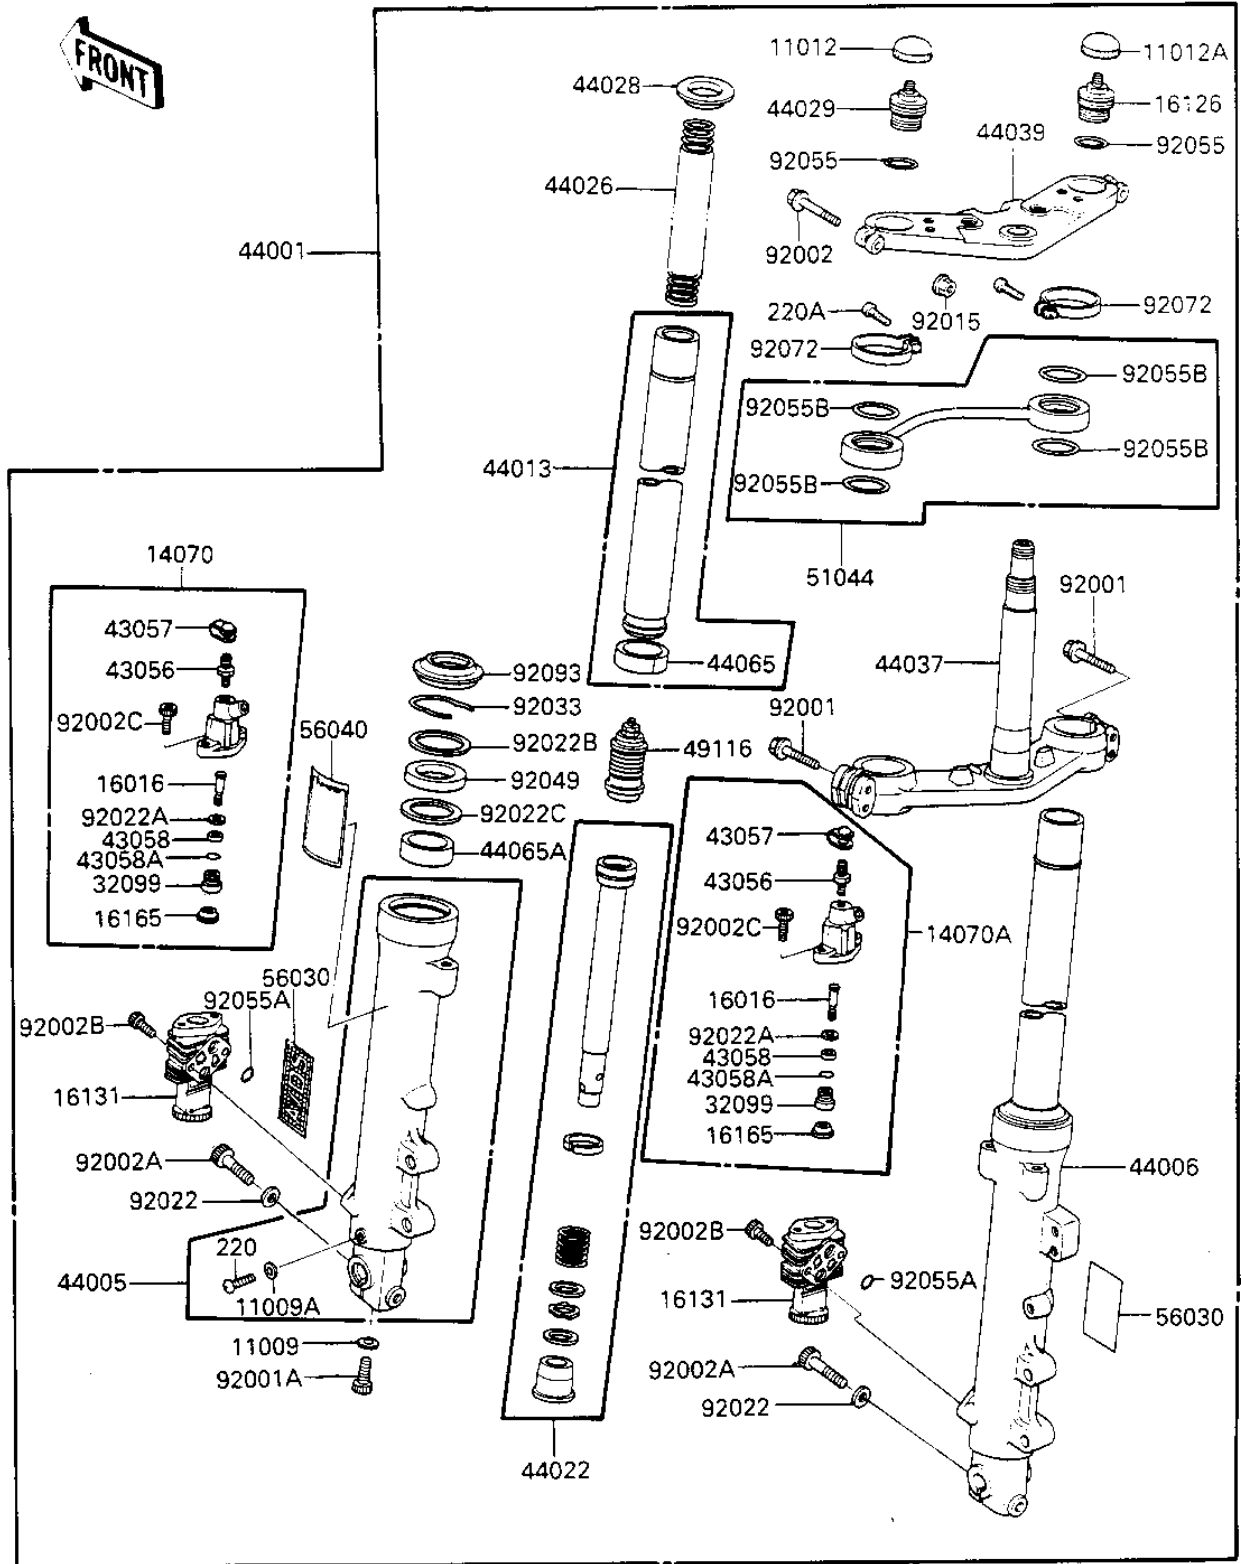

# 1987 Ninja® 1000R PARTS DIAGRAM

FRONT FORK (-F/NO. GA000320)(-F/NO. GB50)

# 1987 Ninja® 1000R PARTS LIST

FRONT FORK (-F/NO. GA000320)(-F/NO. GB50)

ITEM NAME	PART NUMBER	QUANTITY
LABEL,AVDS MARK (Ref # 56030)	56030-1057	2
LABEL-WARNING,SHOCKAB (Ref # 56040)	56040-1117	1
BOLT,8X40 (Ref # 92001)	92001-1188	4
BOLT,FORK CYLINDER (Ref # 92001A)	92001-1309	2
BOLT,FLANGED,8X55 (Ref # 92002)	92002-1158	2
BOLT (Ref # 92002A)	92002-1316	2
BOLT (Ref # 92002B)	92002-1564	4
BOLT (Ref # 92002C)	92002-1565	4
NUT,FLANGED,8MM (Ref # 92015)	92015-1408	2
WASHER (Ref # 92022)	92022-1598	2
WASHER (Ref # 92022A)	92022-1636	2
WASHER,FORK OUTER PIP (Ref # 92022B)	92022-1774	2
WASHER,FORK OUTER PIP (Ref # 92022C)	92022-1775	2
CIRCLIP (Ref # 92033)	92033-1036	2
SEAL-OIL,FORK (Ref # 92049)	92049-1251	2
"0" RING,FORK TOP (Ref # 92055)	92055-1052	2
RING-O,ANTI-DIVE UNIT (Ref # 92055A)	92055-1201	4
"0" RING,REAR SHOCK (Ref # 92055B)	92055-1102	4
BAND (Ref # 92072)	92072-1157	2
SEAL,FORK (Ref # 92093)	92093-1210	2
SCREW PAN HEAD 4X8 (Ref # 220)	220E0408	2
SCREW-PAN-CROS (Ref # 220A)	220E0412	2