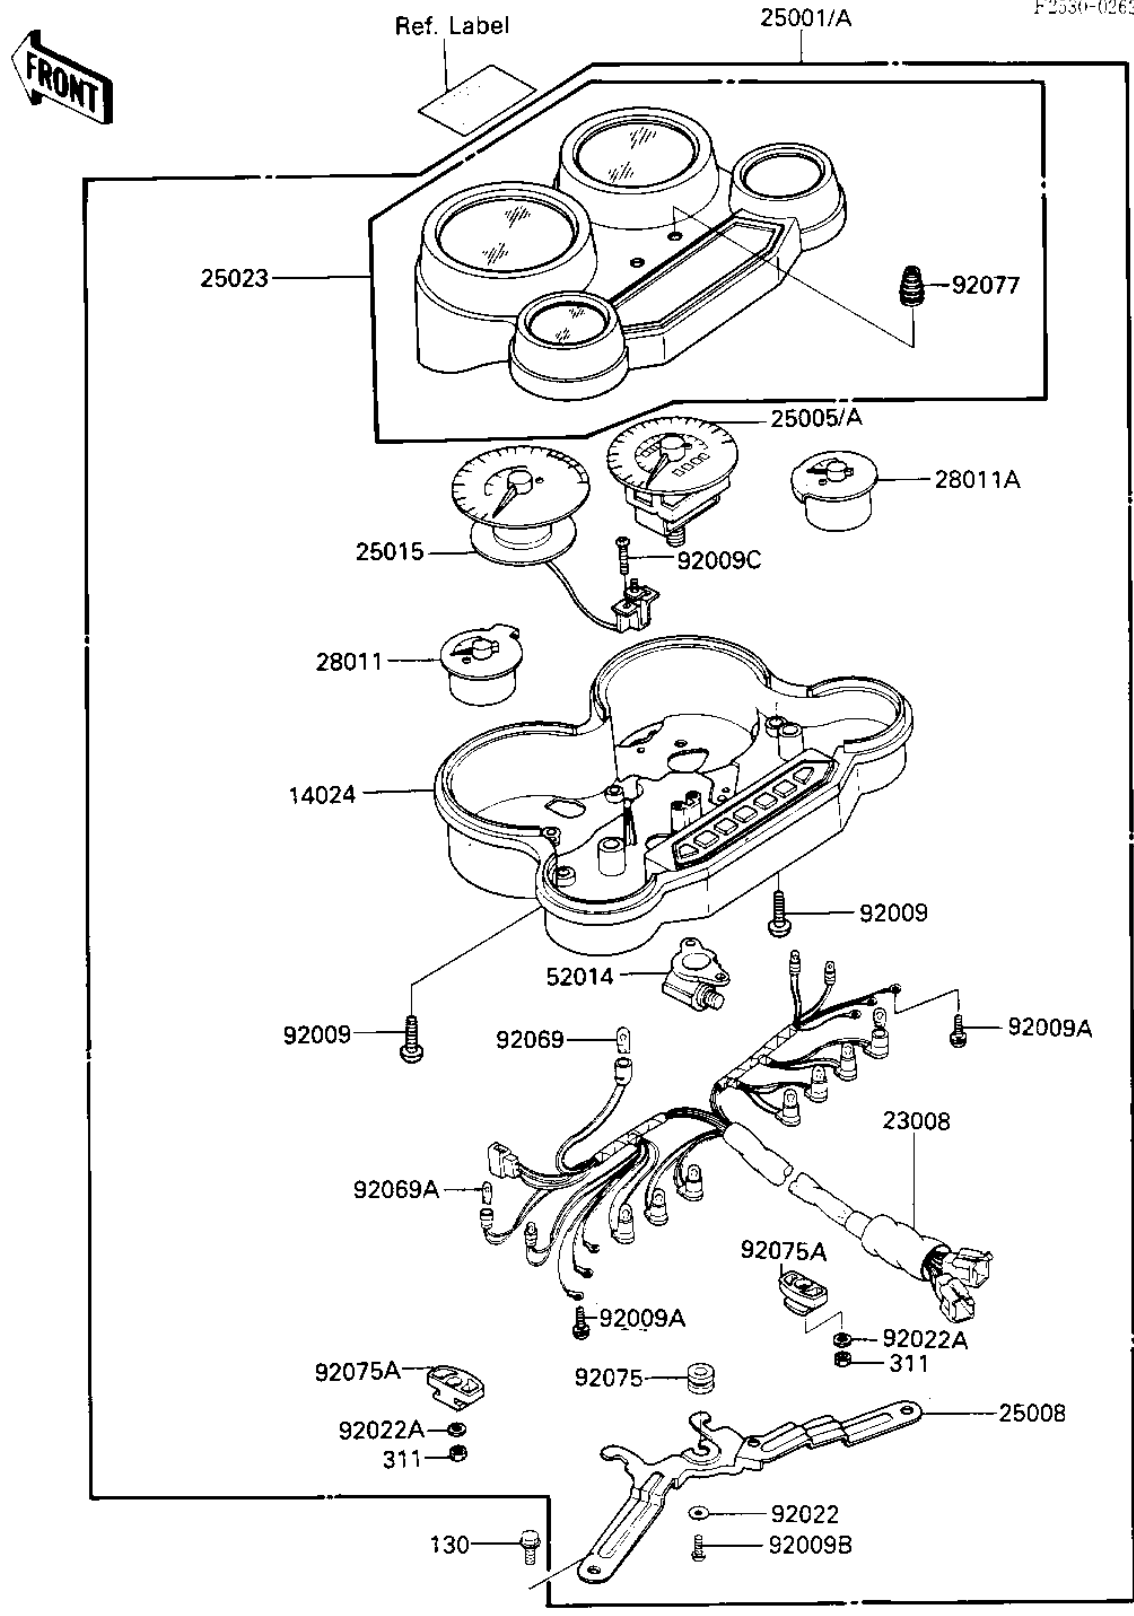

1987 Ninja® 1000R PARTS DIAGRAM

METERS

F2530-0262

1987 Ninja® 1000R PARTS LIST

METERS

ITEM NAME	PART NUMBER	QUANTITY
COVER,METER HOUSING (Ref # 14024)	14025-1877	1
SOCKET-ASSY,METER (Ref # 23008)	23008-1229	1
METER-ASSY,MPH (Ref # 25001)	25001-1600	1
METER-ASSY,KPH (Canada) (Ref # 25001A)	25001-1601	1
SPEEDOMETER,MPH (Ref # 25005)	25005-1302	1
SPEEDOMETER,KPH (Canada) (Ref # 25005A)	25005-1303	1
BRACKET-METER (Ref # 25008)	25008-1119	1
TACHOMETER,(X1000RPM) (Ref # 25015)	25015-1221	1
COVER-METER CASE (Ref # 25023)	25023-1127	1
METER,FUEL (Ref # 28011)	28011-1062	1
METER,TEMP (Ref # 28011A)	28011-1070	1
ELBOW,SPEEDOMETER GEA (Ref # 52014)	52014-1006	1
SCREW,4X16,BLACK (Ref # 92009)	92009-1158	3
SCREW,3X22 (Ref # 92009A)	92009-1293	6
SCREW,3X12 (Ref # 92009B)	92009-1326	1
SCREW,TAPPING,2.6X12 (Ref # 92009C)	92009-1330	1
WASHER (Ref # 92022)	92022-1374	1
WASHER,PLAIN,6MM (Ref # 92022A)	92022-263	2
BULB,12V3.4W (Ref # 92069)	92069-1007	8
BULB,12V3W T-7 (Ref # 92069A)	92069-1020	4
DAMPER,METER BRACKET (Ref # 92075)	92075-1435	1
DAMPER,METER BRACKET (Ref # 92075A)	92075-1495	2
BOOT,TRIP RESET KNOB (Ref # 92077)	92077-1061	2
BOLT-FLANGED,6X14 (Ref # 130)	130C0614	2
NUT,5MM (Ref # 311)	311B0500	2