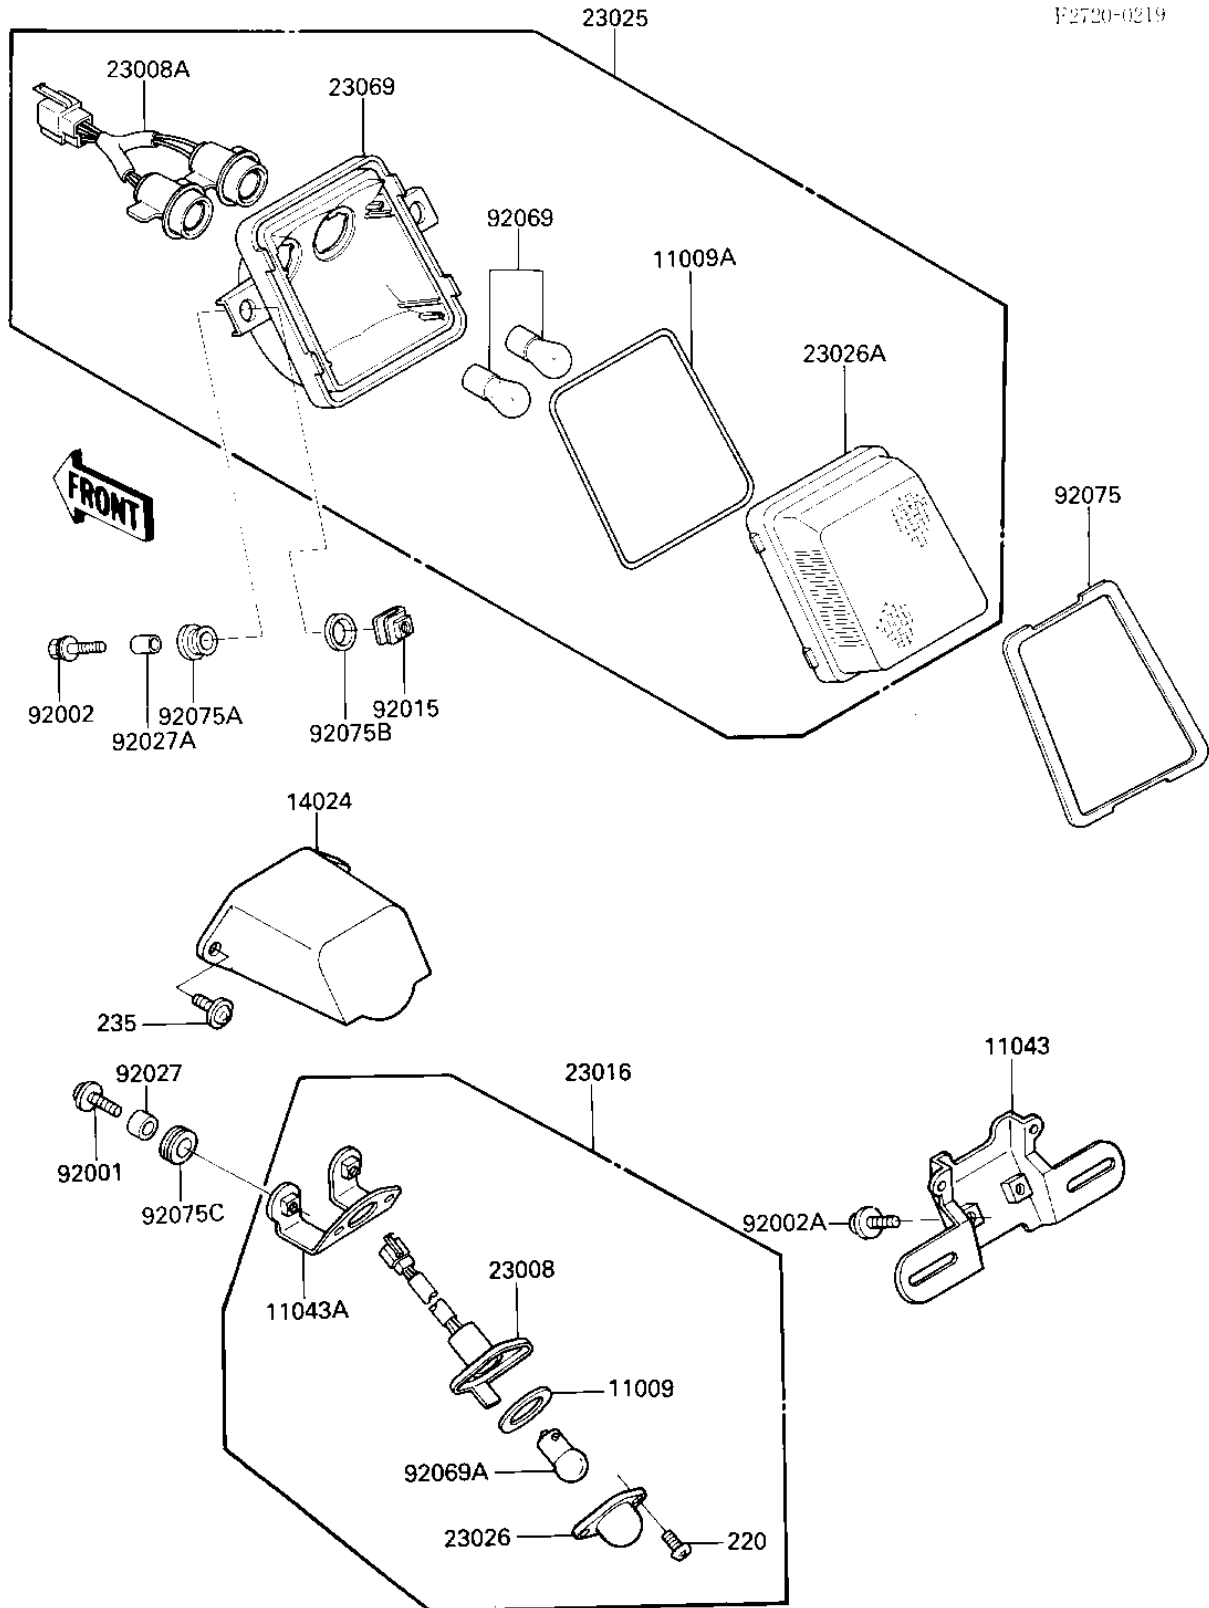

1986 Ninja® 1000R PARTS DIAGRAM

TAILLIGHT

F2720-0219

1986 Ninja® 1000R PARTS LIST

TAILLIGHT

ITEM NAME	PART NUMBER	QUANTITY
GASKET,LICENSE PLATE (Ref # 11009)	11009-1372	1
GASKET,TAIL LAMP (Ref # 11009A)	11009-1513	1
BRACKET,REFLECTOR (Ref # 11043)	11043-1440	1
BRACKET,LICENSE PLATE (Ref # 11043A)	11043-1497	1
COVER,LICENSE PLATE L (Ref # 14024)	14025-1821	1
SOCKET-ASSY,LICENSE P (Ref # 23008)	23008-1221	1
SOCKET-ASSY,TAIL LAMP (Ref # 23008A)	23008-1264	1
LAMP-ASSY,LICENSE PLA (Ref # 23016)	23016-1053	1
LAMP-TAIL (Ref # 23025)	23025-1118	1
LENS,LICENSE PLATE LA (Ref # 23026)	23026-1054	1
LENS,TAIL LAMP (Ref # 23026A)	23026-1066	1
BODY-TAIL LAMP (Ref # 23069)	23069-1056	1
BOLT,6X20 (Ref # 92001)	92001-1773	2
BOLT,6X30 (Ref # 92002)	92002-1309	2
BOLT (Ref # 92002A)	92002-1351	2
NUT,MUFFLER (Ref # 92015)	92015-1094	2
COLLAR 6.8X10X10.5 (Ref # 92027)	92027-120	2
COLLAR,REAR FENDER (Ref # 92027A)	92027-162	2
BULB,12V 32/3CP (Ref # 92069)	92069-059	2
BULB,12V 4CP (Ref # 92069A)	92069-1012	1
DAMPER,TAIL LAMP (Ref # 92075)	92075-1723	1
RUBBER,FENDER COVER (Ref # 92075A)	92075-174	2
DAMPER RUBBER (Ref # 92075B)	92075-175	2
DAMPER RUBBER,CASE (Ref # 92075C)	92075-222	2
SCREW PAN HEAD 4X10 (Ref # 220)	220B0410	2
SCREW-PAN-WP-CROS (Ref # 235)	235C0616	2