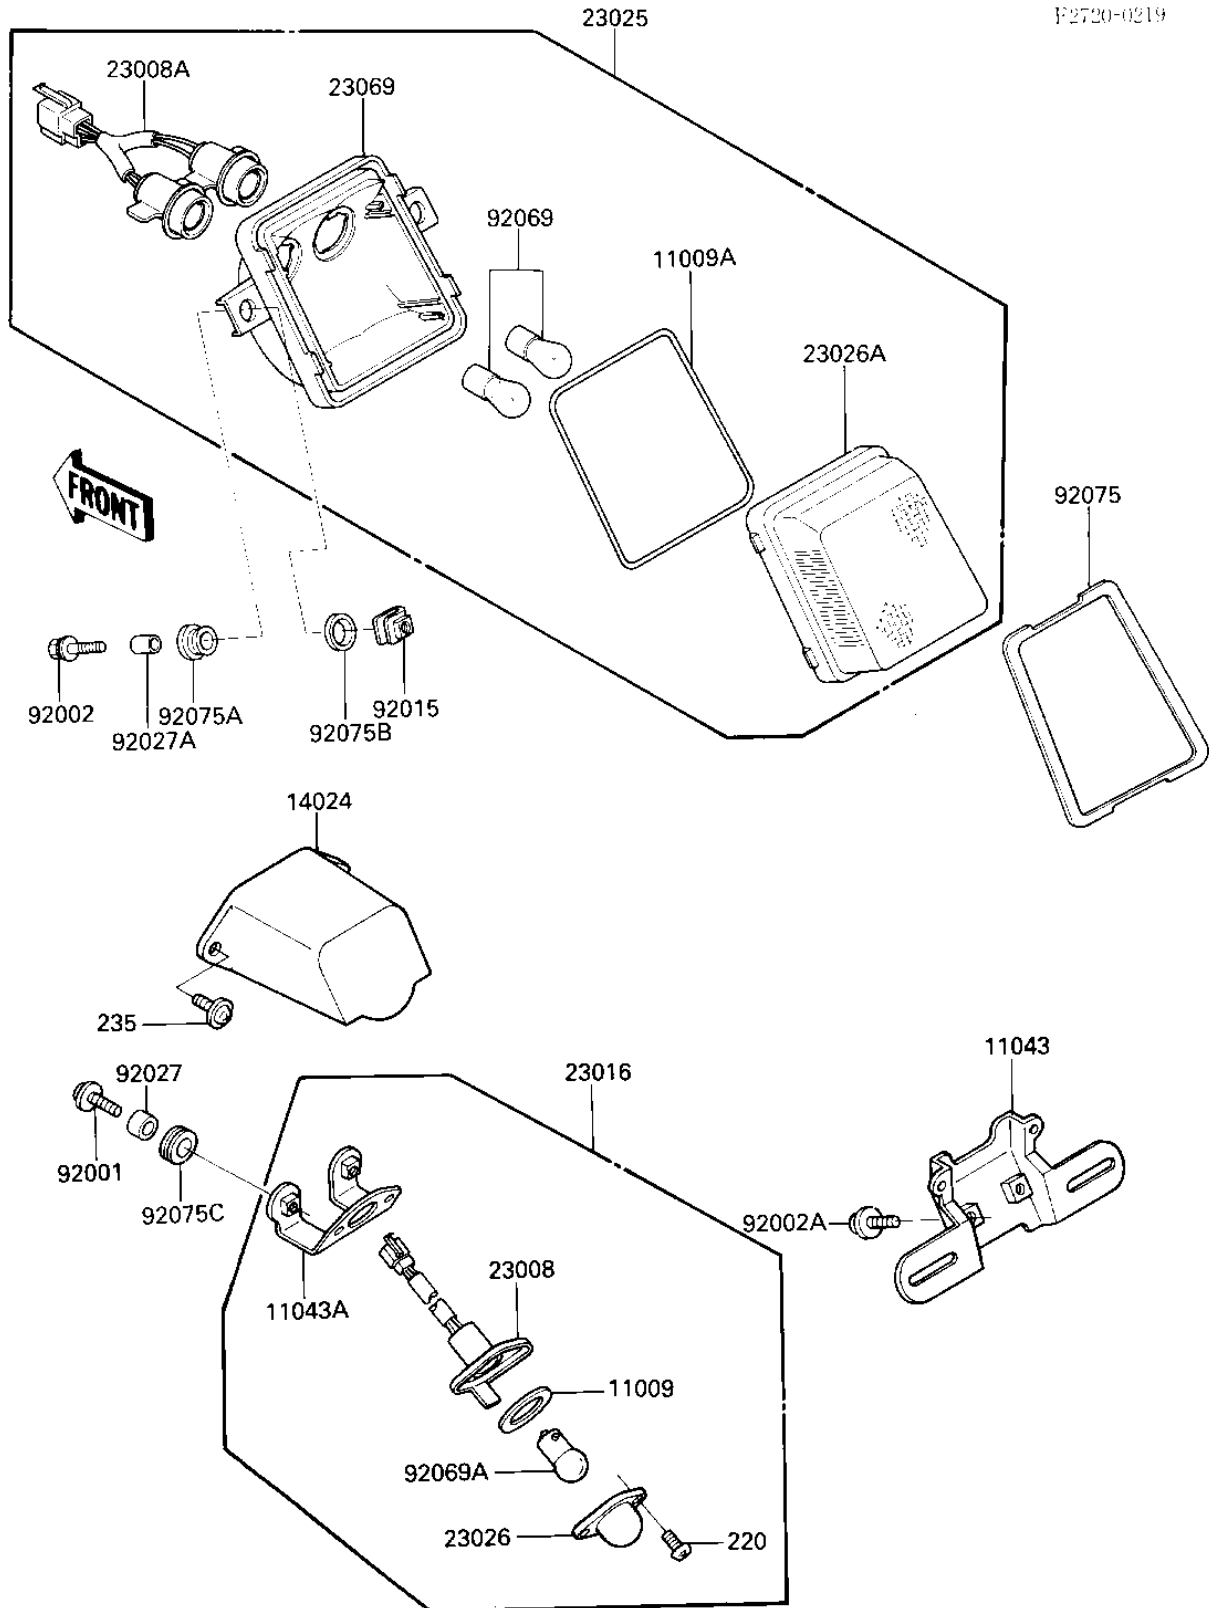

1987 Ninja® 1000R PARTS DIAGRAM

TAILLIGHT

F2720-0219

1987 Ninja® 1000R PARTS LIST

TAILLIGHT

ITEM NAME	PART NUMBER	QUANTITY
GASKET,LICENSE PLATE (Ref # 11009)	11009-1372	1
GASKET,TAIL LAMP (Ref # 11009A)	11009-1513	1
BRACKET,REFLECTOR (Ref # 11043)	11043-1440	1
BRACKET,LICENSE PLATE (Ref # 11043A)	11043-1497	1
COVER,LICENSE PLATE L (Ref # 14024)	14025-1821	1
SOCKET-ASSY,LICENSE P (Ref # 23008)	23008-1221	1
SOCKET-ASSY,TAIL LAMP (Ref # 23008A)	23008-1264	1
LAMP-ASSY,LICENSE PLA (Ref # 23016)	23016-1053	1
LAMP-TAIL (Ref # 23025)	23025-1118	1
LENS,LICENSE PLATE LA (Ref # 23026)	23026-1054	1
LENS,TAIL LAMP (Ref # 23026A)	23026-1066	1
BODY-TAIL LAMP (Ref # 23069)	23069-1056	1
BOLT,6X20 (Ref # 92001)	92001-1773	2
BOLT,6X30 (Ref # 92002)	92002-1309	2
BOLT (Ref # 92002A)	92002-1351	2
NUT,MUFFLER (Ref # 92015)	92015-1094	2
COLLAR 6.8X10X10.5 (Ref # 92027)	92027-120	2
COLLAR,REAR FENDER (Ref # 92027A)	92027-162	2
BULB,12V 32/3CP (Ref # 92069)	92069-059	2
BULB,12V 4CP (Ref # 92069A)	92069-1012	1
DAMPER,TAIL LAMP (Ref # 92075)	92075-1723	1
RUBBER,FENDER COVER (Ref # 92075A)	92075-174	2
DAMPER RUBBER (Ref # 92075B)	92075-175	2
DAMPER RUBBER,CASE (Ref # 92075C)	92075-222	2
SCREW PAN HEAD 4X10 (Ref # 220)	220B0410	2
SCREW-PAN-WP-CROS (Ref # 235)	235C0616	2