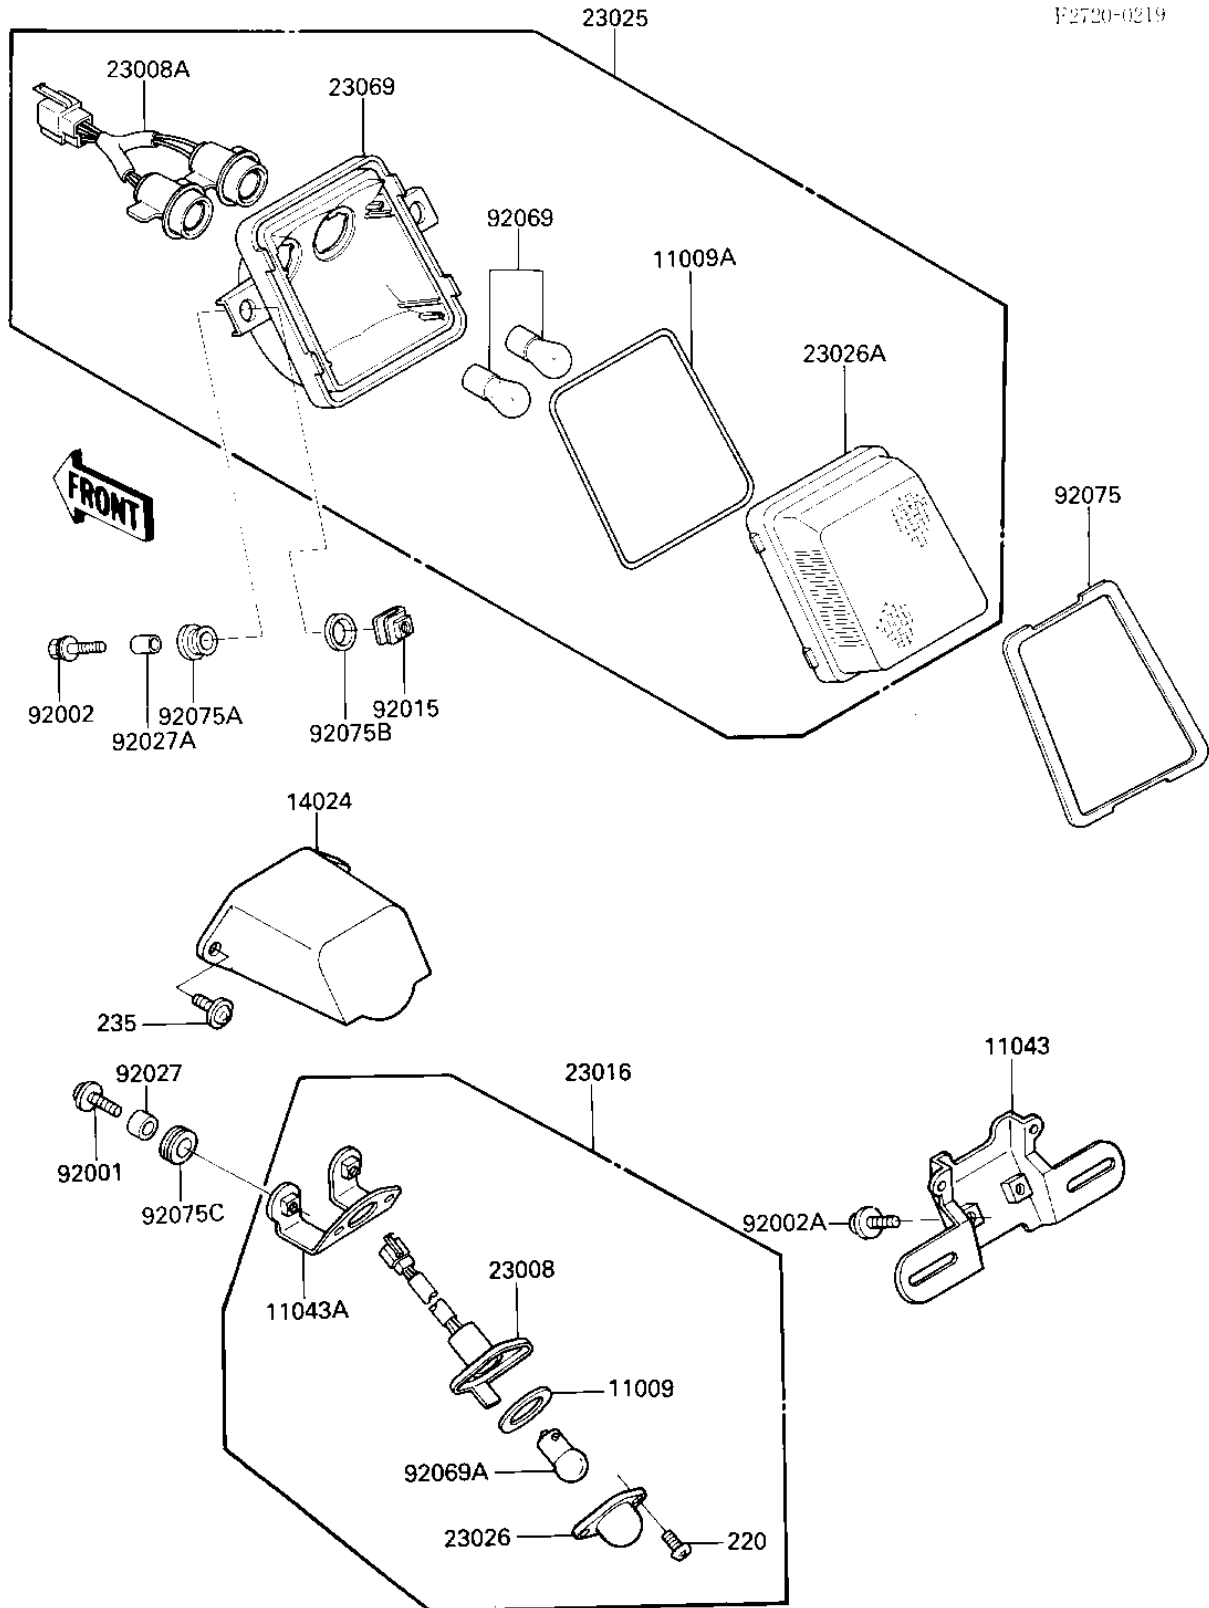

# 1987 Ninja® 1000R PARTS DIAGRAM

## TAILLIGHT

F2720-0219

# 1987 Ninja® 1000R PARTS LIST

## TAILLIGHT

ITEM NAME	PART NUMBER	QUANTITY
GASKET,LICENSE PLATE (Ref # 11009)	11009-1372	1
GASKET,TAIL LAMP (Ref # 11009A)	11009-1513	1
BRACKET,REFLECTOR (Ref # 11043)	11043-1440	1
BRACKET,LICENSE PLATE (Ref # 11043A)	11043-1497	1
COVER,LICENSE PLATE L (Ref # 14024)	14025-1821	1
SOCKET-ASSY,LICENSE P (Ref # 23008)	23008-1221	1
SOCKET-ASSY,TAIL LAMP (Ref # 23008A)	23008-1264	1
LAMP-ASSY,LICENSE PLA (Ref # 23016)	23016-1053	1
LAMP-TAIL (Ref # 23025)	23025-1118	1
LENS,LICENSE PLATE LA (Ref # 23026)	23026-1054	1
LENS,TAIL LAMP (Ref # 23026A)	23026-1066	1
BODY-TAIL LAMP (Ref # 23069)	23069-1056	1
BOLT,6X20 (Ref # 92001)	92001-1773	2
BOLT,6X30 (Ref # 92002)	92002-1309	2
BOLT (Ref # 92002A)	92002-1351	2
NUT,MUFFLER (Ref # 92015)	92015-1094	2
COLLAR 6.8X10X10.5 (Ref # 92027)	92027-120	2
COLLAR,REAR FENDER (Ref # 92027A)	92027-162	2
BULB,12V 32/3CP (Ref # 92069)	92069-059	2
BULB,12V 4CP (Ref # 92069A)	92069-1012	1
DAMPER,TAIL LAMP (Ref # 92075)	92075-1723	1
RUBBER,FENDER COVER (Ref # 92075A)	92075-174	2
DAMPER RUBBER (Ref # 92075B)	92075-175	2
DAMPER RUBBER,CASE (Ref # 92075C)	92075-222	2
SCREW PAN HEAD 4X10 (Ref # 220)	220B0410	2
SCREW-PAN-WP-CROS (Ref # 235)	235C0616	2