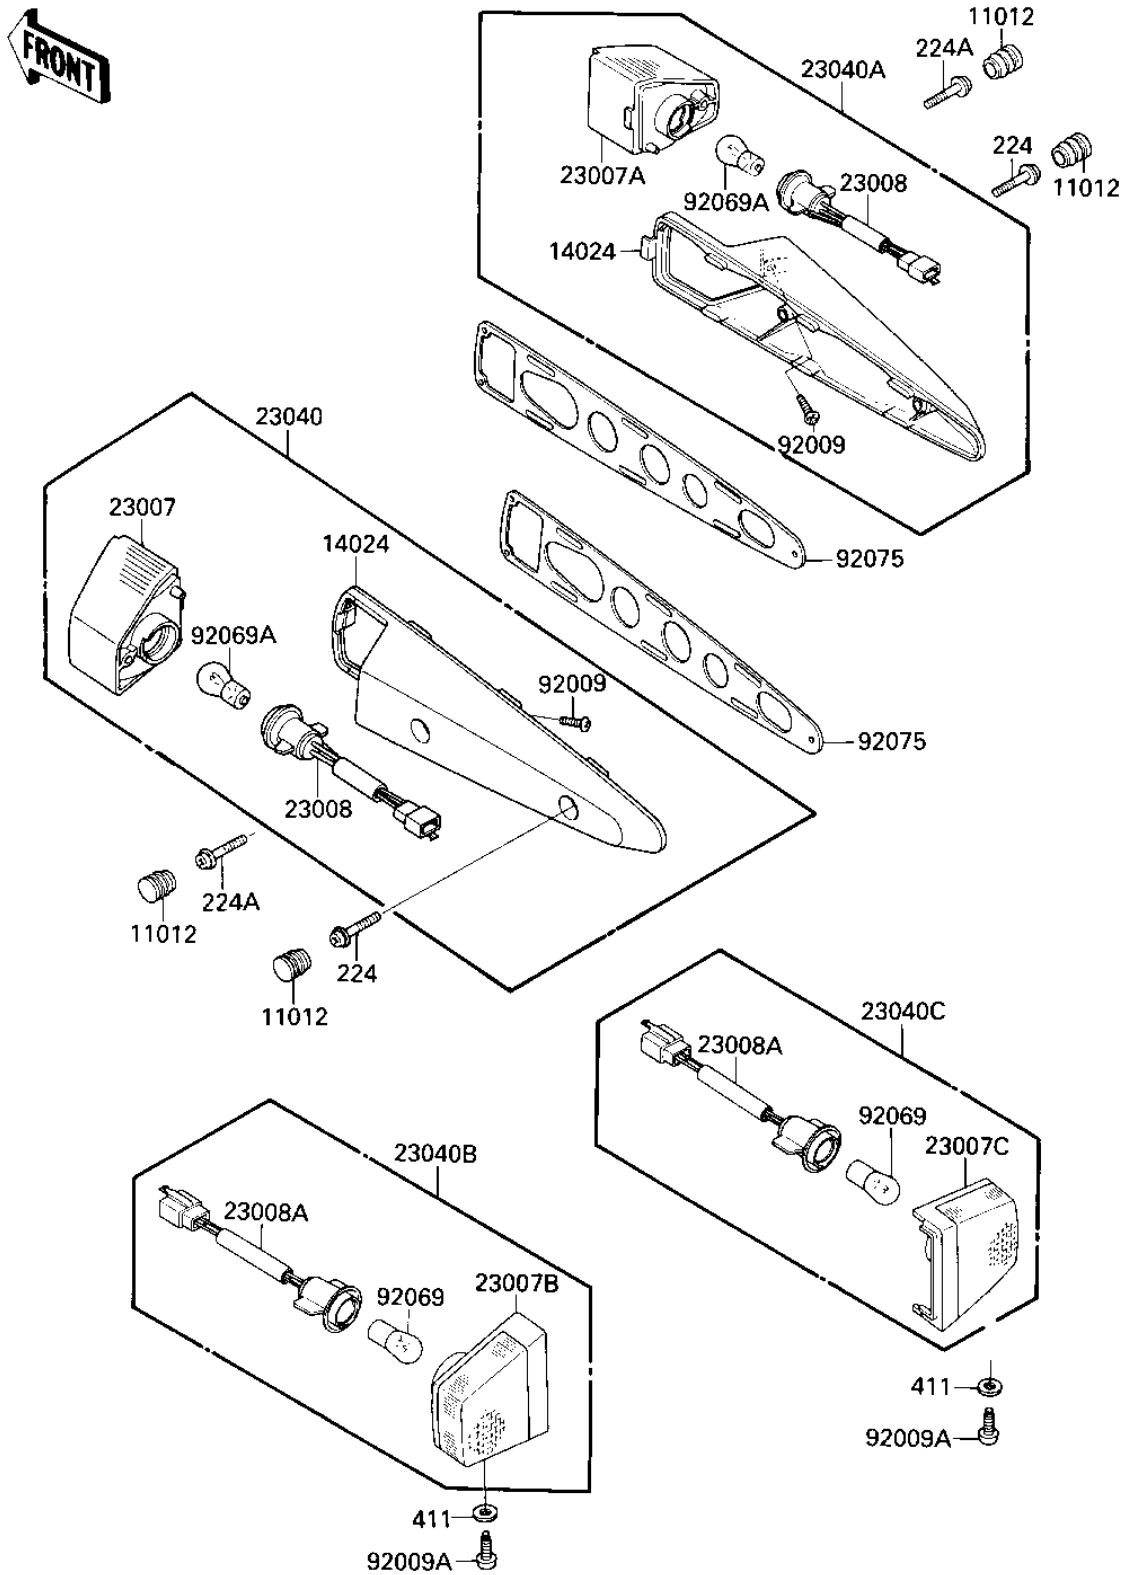

# 1987 Ninja® 1000R PARTS DIAGRAM

## TURN SIGNALS

F2730-0174

## TURN SIGNALS

ITEM NAME	PART NUMBER	QUANTITY
CAP,PLUG (Ref # 11012)	11012-1453	4
COVER,SIGNAL LAMP,FR (Ref # 14024)	14024-1053	2
LENS-COMP,SIGNAL LAMP (Ref # 23007)	23007-1125	1
LENS-COMP,SIGNAL LAMP (Ref # 23007A)	23007-1126	1
LENS-COMP,SIGNAL LAMP (Ref # 23007B)	23007-1127	1
LENS-COMP,SIGNAL LAMP (Ref # 23007C)	23007-1128	1
SOCKET-ASSY,SIGNAL LA (Ref # 23008)	23008-1262	2
SOCKET-ASSY,SIGNALLAM (Ref # 23008A)	23008-1263	2
LAMP-SIGNAL,FR,LH (Ref # 23040)	23040-1117	1
LAMP-SIGNAL,FR,RH (Ref # 23040A)	23040-1118	1
LAMP-SIGNAL,RR,LH (Ref # 23040B)	23040-1119	1
LAMP-SIGNAL,RR,RH (Ref # 23040C)	23040-1120	1
SCREW,TAPPING,4X12 (Ref # 92009)	92009-1254	2
SCREW,TAPPING,5X20 (Ref # 92009A)	92009-1399	2
BULB 12V 32CP (Ref # 92069)	92069-055	2
BULB,12V 23/8W (Ref # 92069A)	92069-060	2
DAMPER,SIGNAL LAMP,FR (Ref # 92075)	92075-1722	2
SCREW-PAN-WP-CROS,5X1 (Ref # 224)	224D0516	2
SCREW-PAN-WP-CROS,5X3 (Ref # 224A)	224D0535	2
WASHER PLAIN 5MM (Ref # 411)	411B0500	2