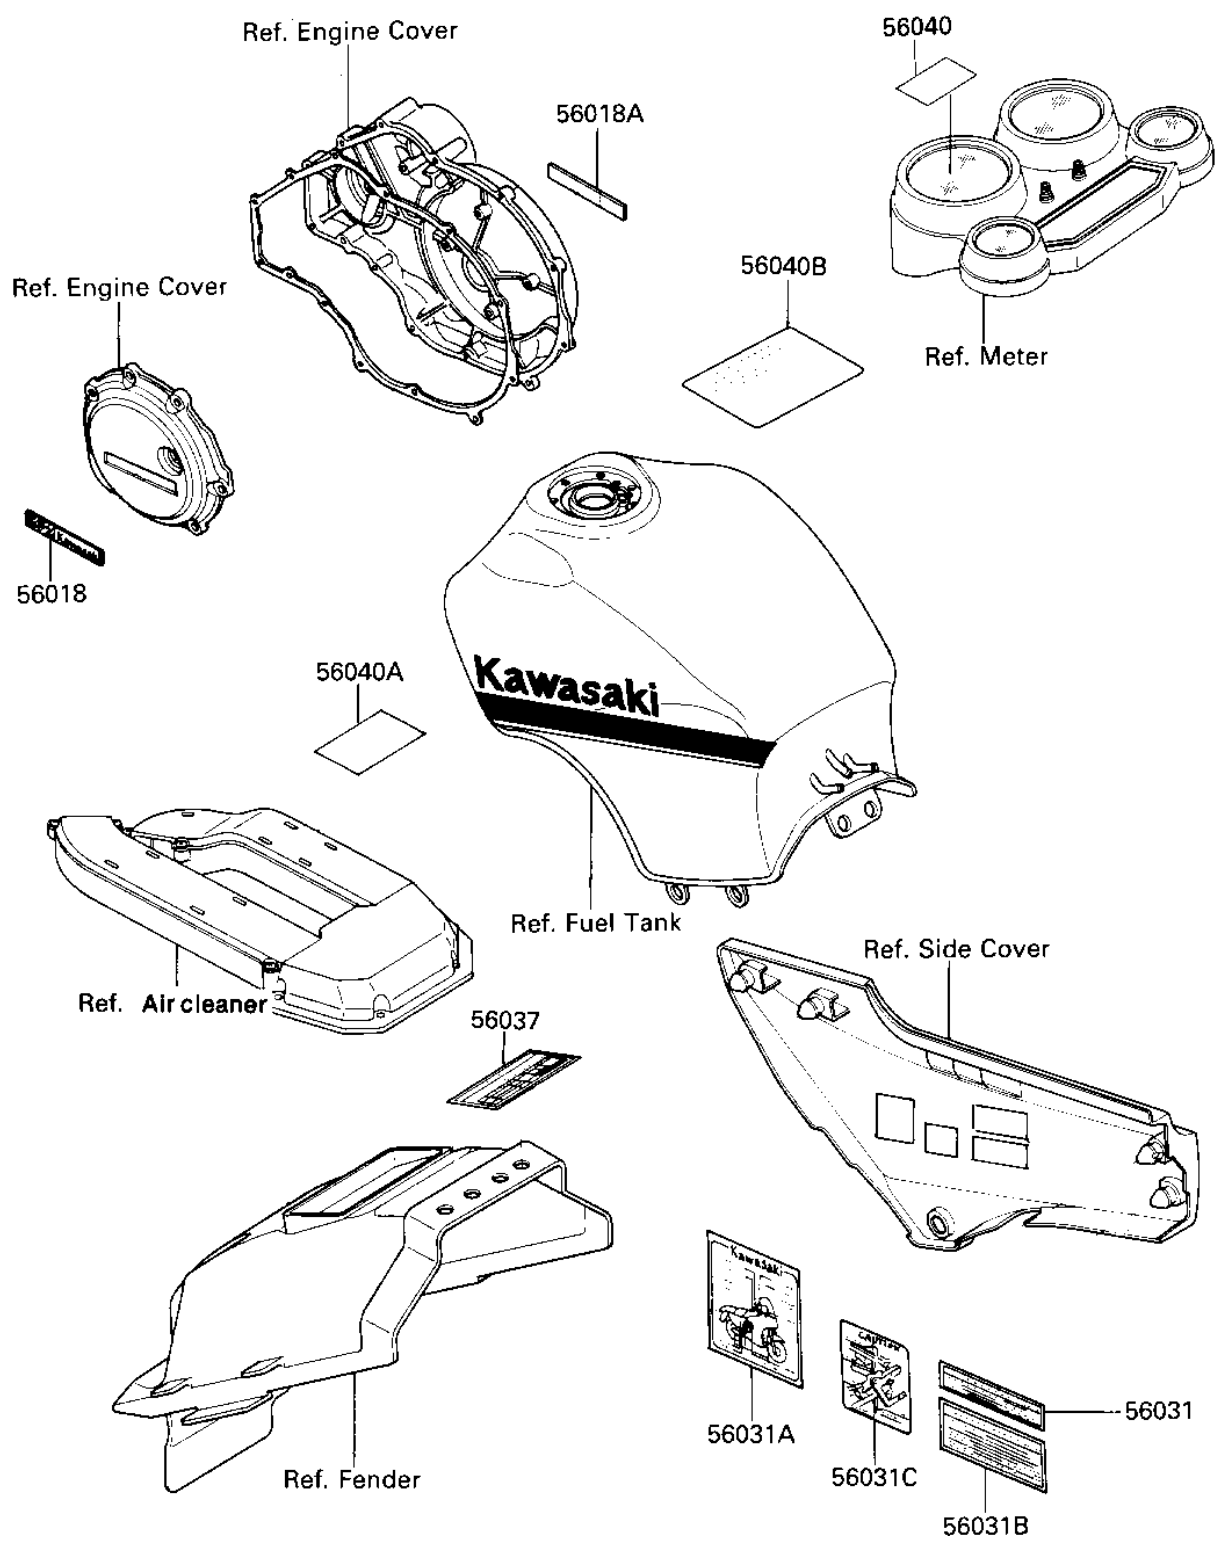

1986 Ninja® 1000R PARTS DIAGRAM

LABELS

F2860-0537

1986 Ninja® 1000R PARTS LIST

LABELS

ITEM NAME	PART NUMBER	QUANTITY
MARK,LEFT COVER (Ref # 56018)	56018-1501	2
MARK,CLUTCH COVER (Ref # 56018A)	56018-1502	2
LABEL-MANUAL,OIL & OI (Ref # 56031)	56031-1428	1
LABEL-MANUAL,DAILY SA (Ref # 56031A)	56031-1353	1
LABEL-MANUAL,CHAIN (Ref # 56031B)	56031-1433	1
LABEL-MANUAL,BATTERY (Ref # 56031C)	56031-1434	1
LABEL-SPECIFICATION,T (Ref # 56037)	56037-1323	1
LABEL,BRAKE-IN (Ref # 56040)	56040-1007	1
LABEL,AIR INTAKE (Ref # 56040A)	56040-1014	1
LABEL-WARNING,FUEL TK (Ref # 56040B)	56040-1121	1