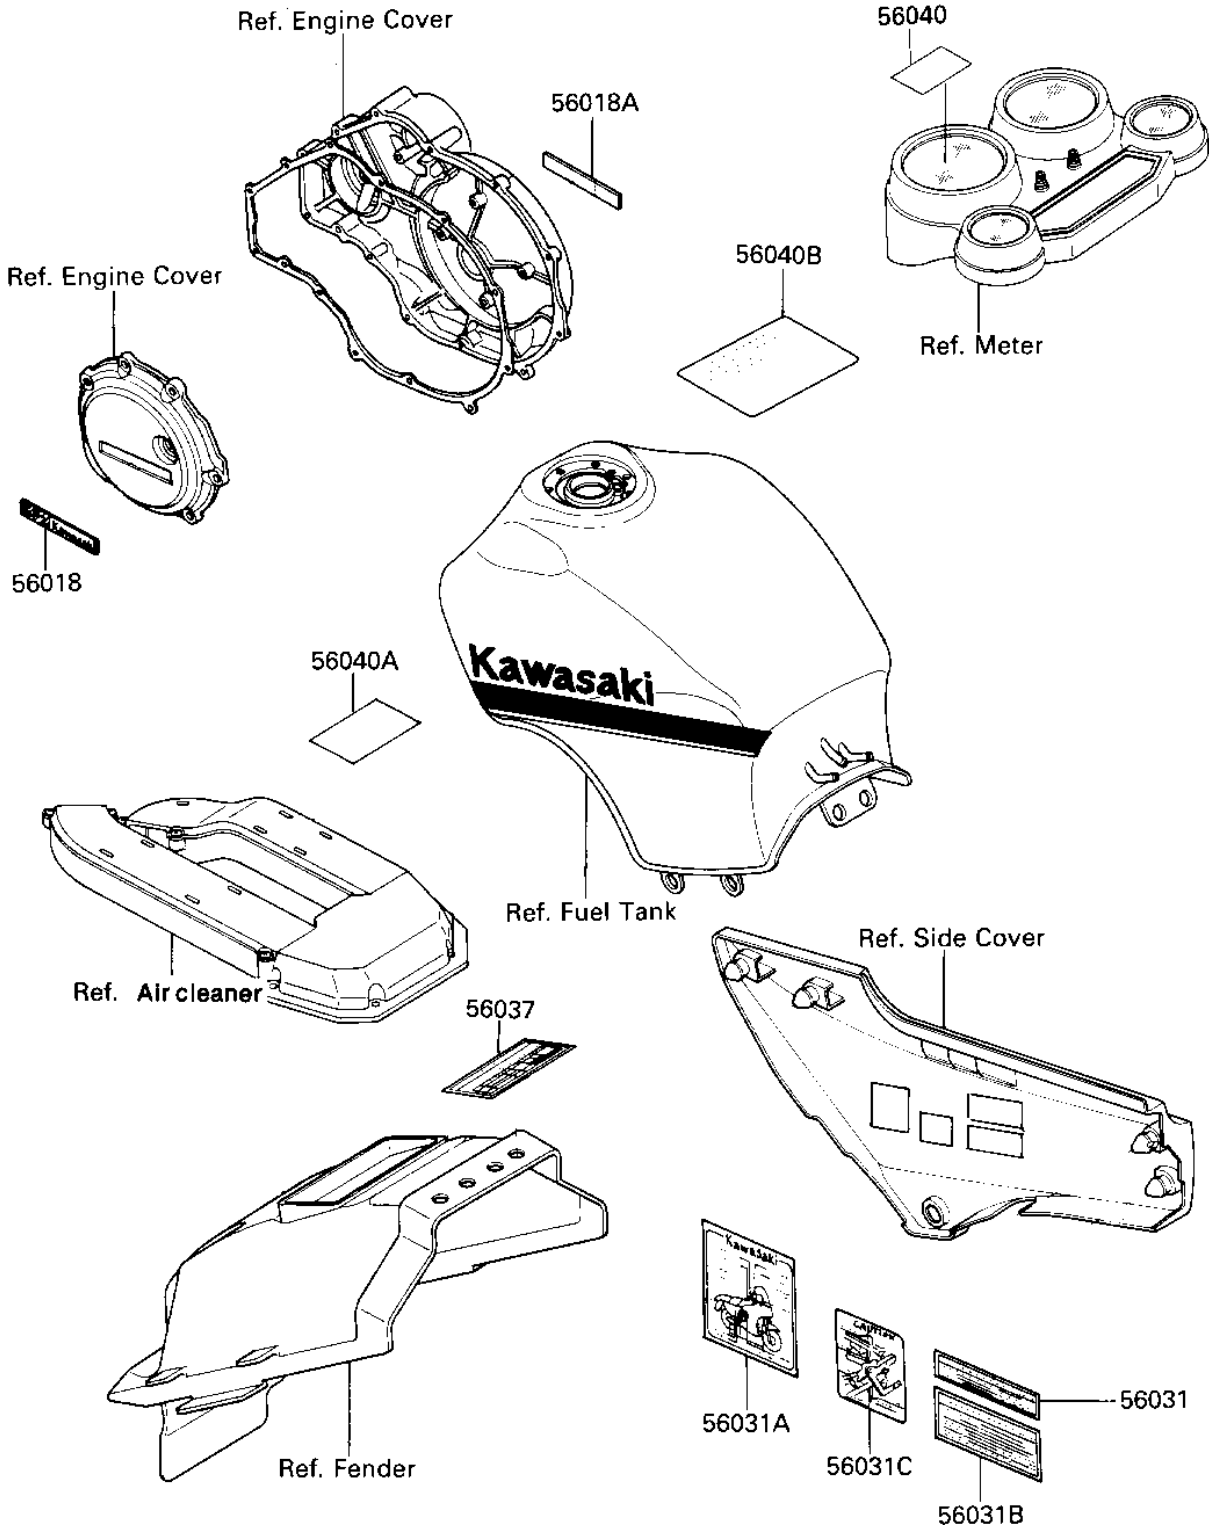

# 1987 Ninja® 1000R PARTS DIAGRAM

LABELS

F2860-0537

# 1987 Ninja® 1000R PARTS LIST

## LABELS

ITEM NAME	PART NUMBER	QUANTITY
MARK,LEFT COVER (Ref # 56018)	56018-1501	1
MARK,CLUTCH COVER (Ref # 56018A)	56018-1502	1
LABEL-MANUAL,OIL & OI (Ref # 56031)	56031-1428	1
LABEL-MANUAL,DAILY SA (Ref # 56031A)	56031-1353	1
LABEL-MANUAL,CHAIN (Ref # 56031B)	56031-1433	1
LABEL-MANUAL,BATTERY (Ref # 56031C)	56031-1434	1
LABEL-SPECIFICATION,T (Ref # 56037)	56037-1323	1
LABEL,BRAKE-IN (Ref # 56040)	56040-1007	1
LABEL,AIR INTAKE (Ref # 56040A)	56040-1014	1
LABEL-WARNING,FUEL TK (Ref # 56040B)	56040-1121	1