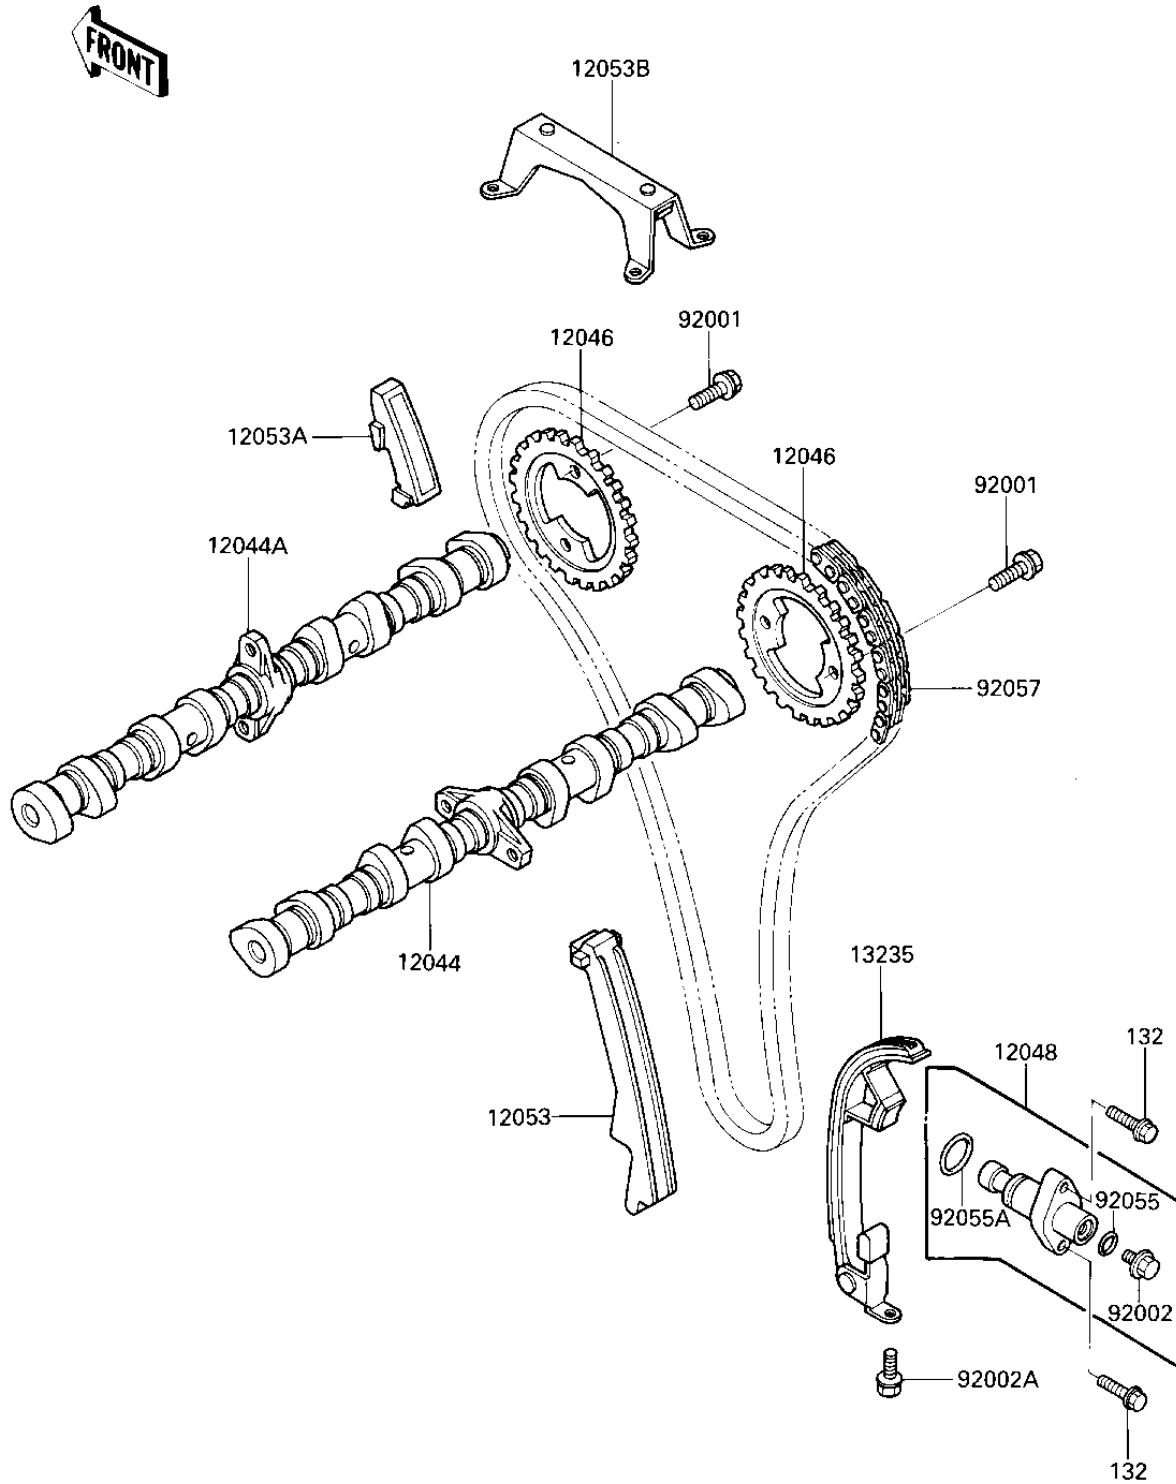

1986 Voyager XII PARTS DIAGRAM

CAMSHAFTS/CHAIN/TENSIONER

E 1230-0000

QTY	DESCRIPTION
1	12053B
1	12053A
1	12046
1	12046
1	12044A
1	12044
9	92001
9	92057
9	92055
9	92002
9	132

1986 Voyager XII PARTS LIST

CAMSHAFTS/CHAIN/TENSIONER

ITEM NAME	PART NUMBER	QUANTITY
CAMSHAFT-VALVE,INTAKE (Ref # 12044)	12044-1165	1
CAMSHAFT-VALVE,EXHAUS (Ref # 12044A)	12044-1166	1
SPROCKET,CAMSHAFT,40T (Ref # 12046)	12046-1081	2
TENSIONER-ASSY (Ref # 12048)	12048-1075	1
GUIDE-CHAIN,FR,LOW (Ref # 12053)	12053-1182	1
GUIDE-CHAIN,FR,UPP (Ref # 12053A)	12053-1183	1
GUIDE-CHAIN,UPP (Ref # 12053B)	12053-1185	1
GUIDE-COMP,RR (Ref # 13235)	13235-1058	1
BOLT,SPROCKET FITTING (Ref # 92001)	92003-208	4
BOLT,TENSIONER (Ref # 92002)	92002-1627	1
BOLT,6X14 (Ref # 92002A)	92002-1656	1
O RING (Ref # 92055)	670D2010	1
"O" RING,21MM (Ref # 92055A)	670D2021	1
CHAIN,CAMSHAFT (Ref # 92057)	92057-1206	1
BOLT-FLANGED-SMALL (Ref # 132)	132G0625	2