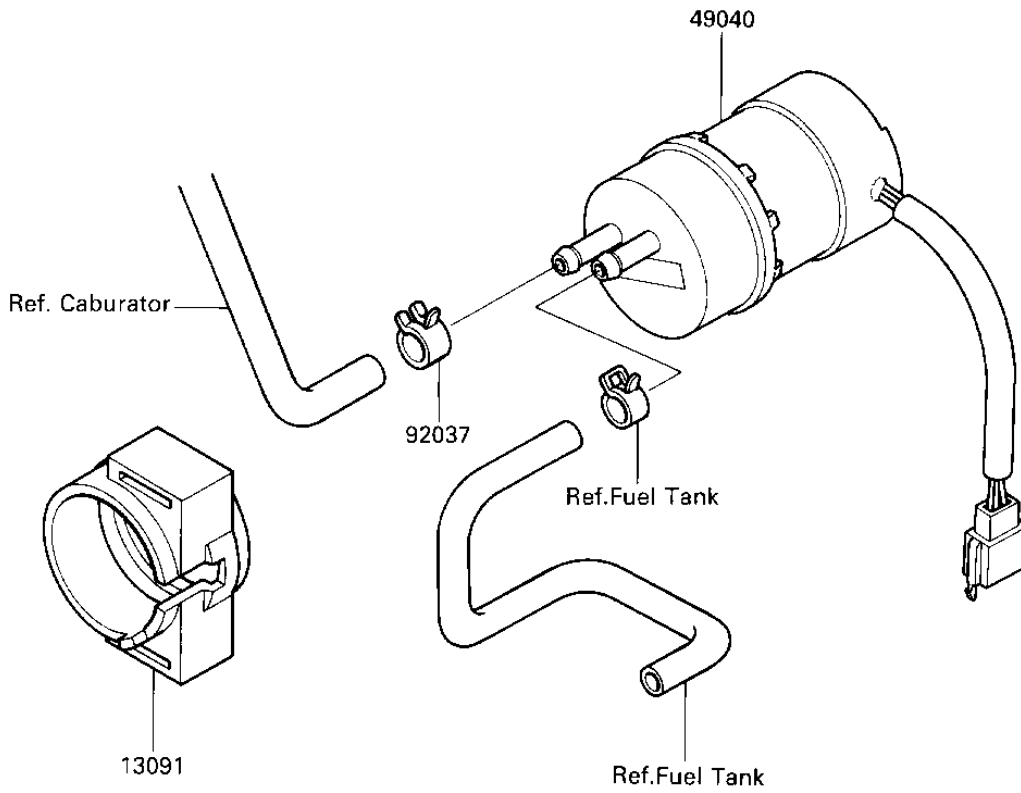

# 1986 Voyager XII PARTS DIAGRAM

## FUEL PUMP

E1520-0009

F  
|  
—  
1  
4  
9

## FUEL PUMP

ITEM NAME	PART NUMBER	QUANTITY
HOLDER (Ref # 13091)	13091-1512	1
PUMP-FUEL (Ref # 49040)	49040-1054	1
CLAMP,TUBE (Ref # 92037)	92037-1505	1