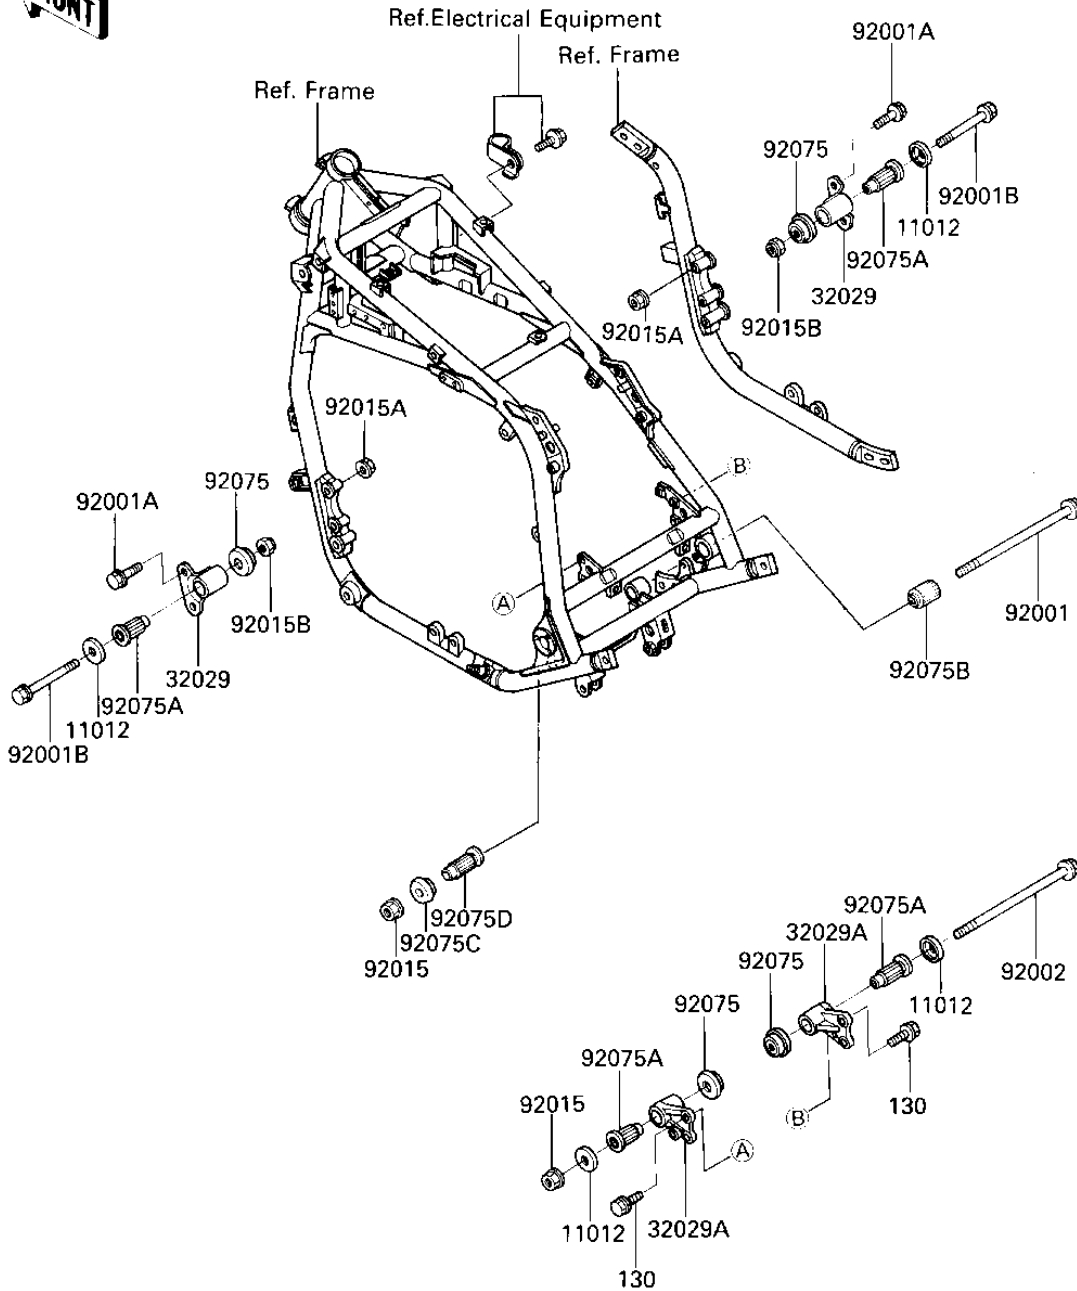

# 1986 Voyager XII PARTS DIAGRAM

## FRAME FITTINGS

F2131-0232

F  
I  
1  
2  
3  
4  
5  
5  
5  
5  
5  
5  
5  
5  
5

# 1986 Voyager XII PARTS LIST

## FRAME FITTINGS

ITEM NAME	PART NUMBER	QUANTITY
CAP,ENGINE BRACKET (Ref # 11012)	11012-1228	4
BRACKET-ENGINE,FR (Ref # 32029)	32029-1445	2
BRACKET-ENGINE,RR,UPP (Ref # 32029A)	32029-1446	2
BOLT,FLANGED,10X255,B (Ref # 92001)	92001-1566	1
BOLT,FLANGED,8X45 (Ref # 92001A)	92001-1613	4
BOLT,FLANGED,10X105,B (Ref # 92001B)	92001-1751	2
BOLT,10X300 (Ref # 92002)	92002-1196	1
NUT,FLANGED,10MM,BLAC (Ref # 92015)	92015-1180	2
NUT,FLANGED,8MM (Ref # 92015A)	92015-1408	4
NUT,LOCK,10MM,BLACK (Ref # 92015B)	92015-1189	2
DAMPER (Ref # 92075)	92075-1274	4
DAMPER,ENGINE BRACKET (Ref # 92075A)	92075-1377	4
DAMPER,ENGINE MOUNT (Ref # 92075B)	92075-1733	1
DAMPER,ENGINE BRACKET (Ref # 92075C)	92075-1738	1
DAMPER,ENGINE MOUNT,M (Ref # 92075D)	92075-1739	1
BOLT-FLANGED,8X20 (Ref # 130)	130J0820	4