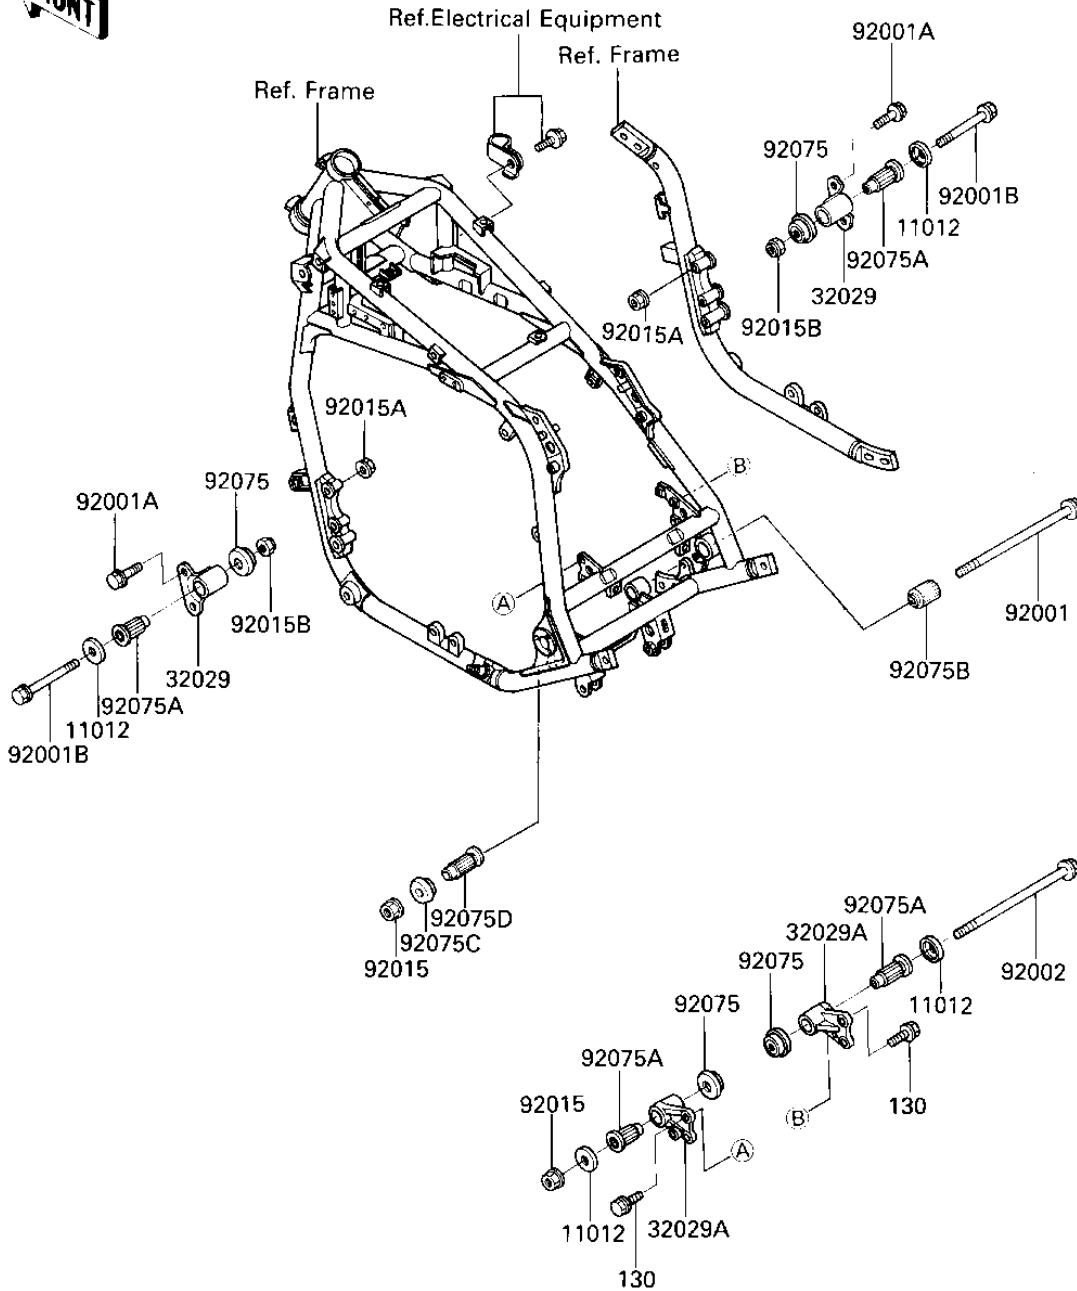

# 1986 Voyager XII PARTS DIAGRAM

## FRAME FITTINGS

F2131-0232

F  
I  
1  
2  
3  
4  
5  
6  
7  
8  
9  
10  
11  
12  
13  
14  
15  
16  
17  
18  
19  
20  
21  
22  
23  
24  
25  
26  
27  
28  
29  
30  
31  
32  
33  
34  
35  
36  
37  
38  
39  
40  
41  
42  
43  
44  
45  
46  
47  
48  
49  
50  
51  
52  
53  
54  
55  
56  
57  
58  
59  
60  
61  
62  
63  
64  
65  
66  
67  
68  
69  
70  
71  
72  
73  
74  
75  
76  
77  
78  
79  
80  
81  
82  
83  
84  
85  
86  
87  
88  
89  
90  
91  
92  
93  
94  
95  
96  
97  
98  
99  
100

# 1986 Voyager XII PARTS LIST

## FRAME FITTINGS

ITEM NAME	PART NUMBER	QUANTITY
CAP,ENGINE BRACKET (Ref # 11012)	11012-1228	4
BRACKET-ENGINE,FR (Ref # 32029)	32029-1445	2
BRACKET-ENGINE,RR,UPP (Ref # 32029A)	32029-1446	2
BOLT,FLANGED,10X255,B (Ref # 92001)	92001-1566	1
BOLT,FLANGED,8X45 (Ref # 92001A)	92001-1613	4
BOLT,FLANGED,10X105,B (Ref # 92001B)	92001-1751	2
BOLT,10X300 (Ref # 92002)	92002-1196	1
NUT,FLANGED,10MM,BLAC (Ref # 92015)	92015-1180	2
NUT,FLANGED,8MM (Ref # 92015A)	92015-1408	4
NUT,LOCK,10MM,BLACK (Ref # 92015B)	92015-1189	2
DAMPER (Ref # 92075)	92075-1274	4
DAMPER,ENGINE BRACKET (Ref # 92075A)	92075-1377	4
DAMPER,ENGINE MOUNT (Ref # 92075B)	92075-1733	1
DAMPER,ENGINE BRACKET (Ref # 92075C)	92075-1738	1
DAMPER,ENGINE MOUNT,M (Ref # 92075D)	92075-1739	1
BOLT-FLANGED,8X20 (Ref # 130)	130J0820	4