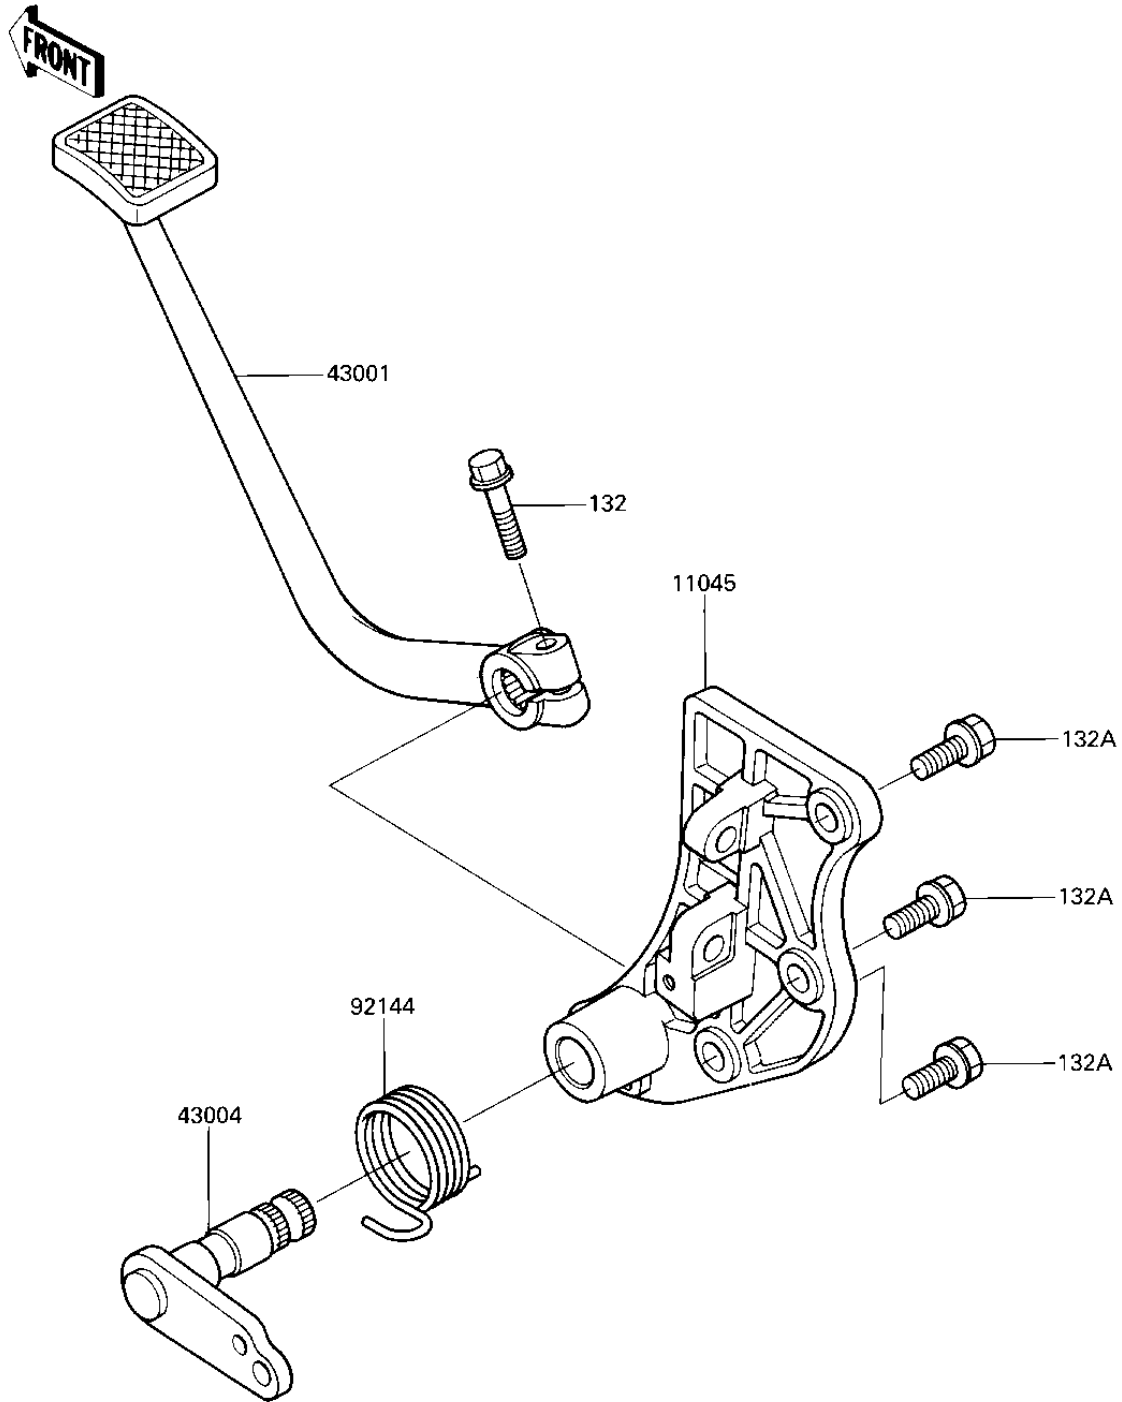

1986 Voyager XII PARTS DIAGRAM

BRAKE PEDAL

F2260-0172

1986 Voyager XII PARTS LIST

BRAKE PEDAL

ITEM NAME	PART NUMBER	QUANTITY
BRACKET,BRAKE PEDAL (Ref # 11045)	11044-1617	1
LEVER-BRAKE,PEDAL (Ref # 43001)	43001-1235	1
SHAFT-BRAKE (Ref # 43004)	43004-1119	1
SPRING,BRAKE PEDAL RE (Ref # 92144)	92081-1955	1
BOLT-FLANGED-SMALL (Ref # 132)	132E0825	1
BOLT-FLANGED-SMALL,8X (Ref # 132A)	132J0816	3