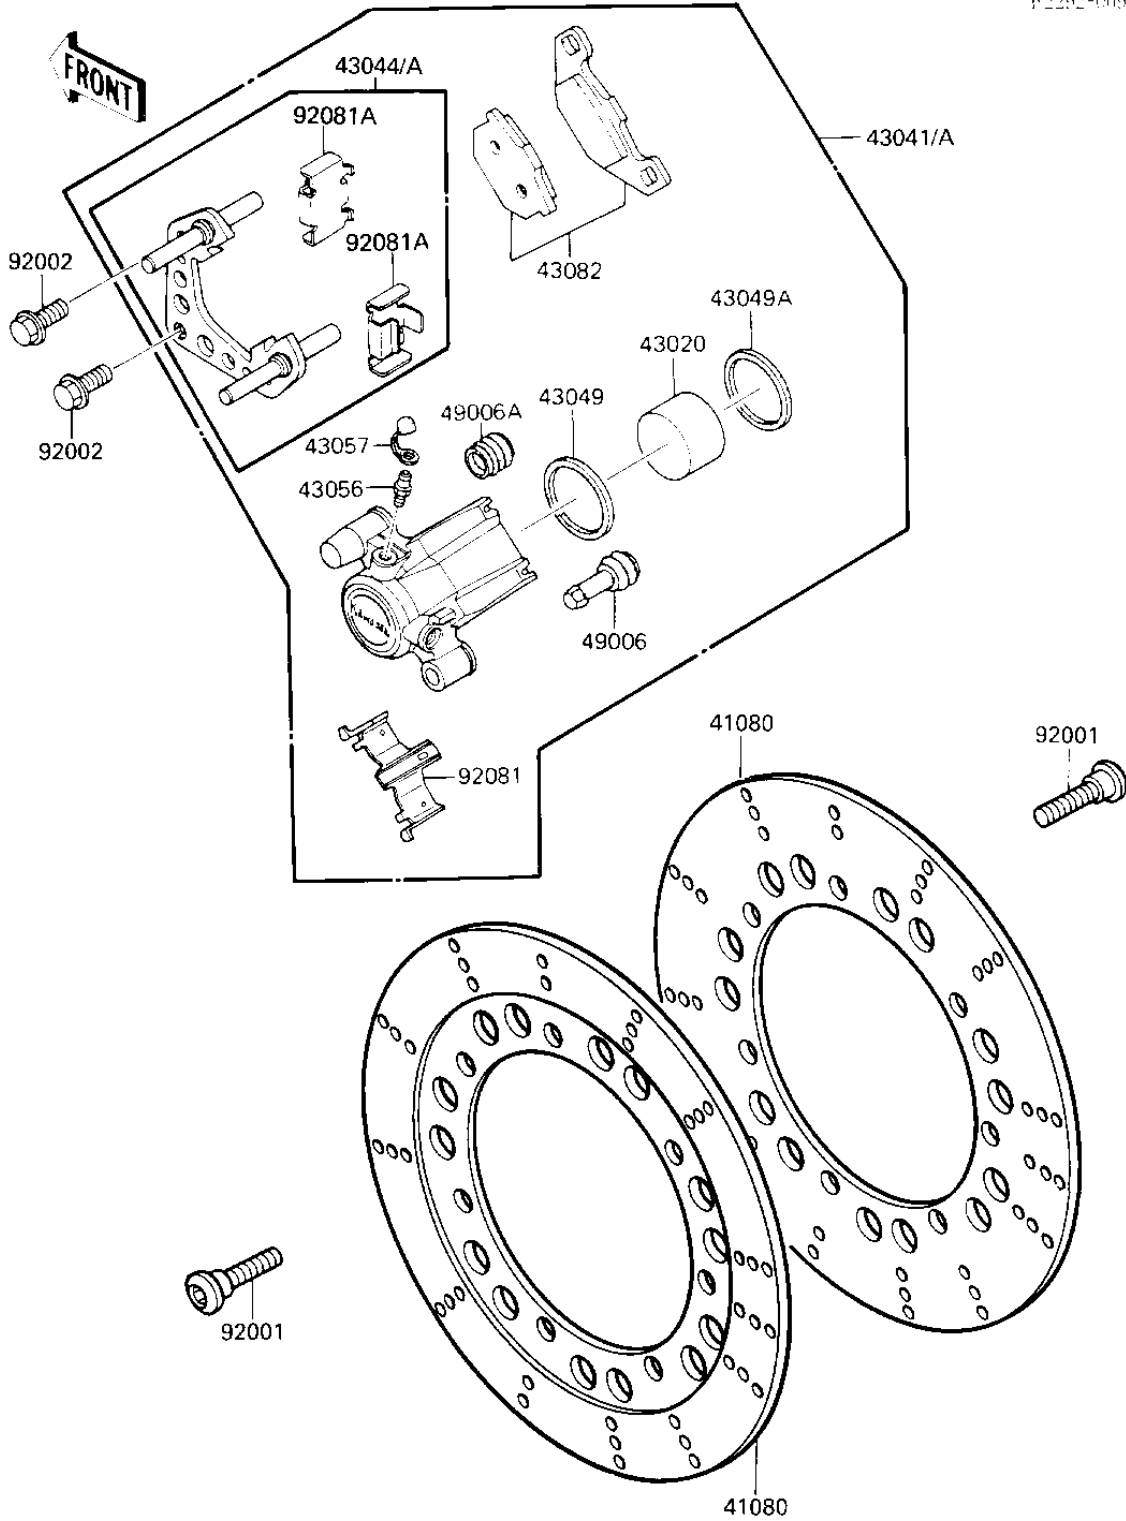

# 1986 Voyager XII PARTS DIAGRAM

## FRONT BRAKE

F2292-1003

# 1986 Voyager XII PARTS LIST

## FRONT BRAKE

ITEM NAME	PART NUMBER	QUANTITY
DISC,FR (Ref # 41080)	41080-1163	2
PISTON-COMP-BRAKE (Ref # 43020)	43020-1066	2
CALIPER-ASSY,FR,LH (Ref # 43041)	43041-1213	1
CALIPER-ASSY,FR,RH (Ref # 43041A)	43041-1214	1
HOLDER-COMP-CALIPER,F (Ref # 43044)	43044-1035	1
HOLDER-COMP-CALIPER,F (Ref # 43044A)	43044-1036	1
RING,PISTON SEAL (Ref # 43049)	43049-002	2
PACKING,PISTON (Ref # 43049A)	43049-1028	2
BREEDER (Ref # 43056)	43056-003	2
CAP,BREEDER (Ref # 43057)	43057-003	2
PAD-ASSY-BRAKE (Ref # 43082)	43082-1062	2
BOOT,CALIPER (Ref # 49006)	49006-1094	2
BOOT,CALIPER (Ref # 49006A)	49006-1095	2
BOLT,SOCKET,8X30 (Ref # 92001)	92001-1951	14
BOLT,FLANGED,10X41 (Ref # 92002)	92002-1468	4
SPRING,PAD (Ref # 92081)	92081-1525	2
SPRING,PAD STOPPER (Ref # 92081A)	92081-1661	4