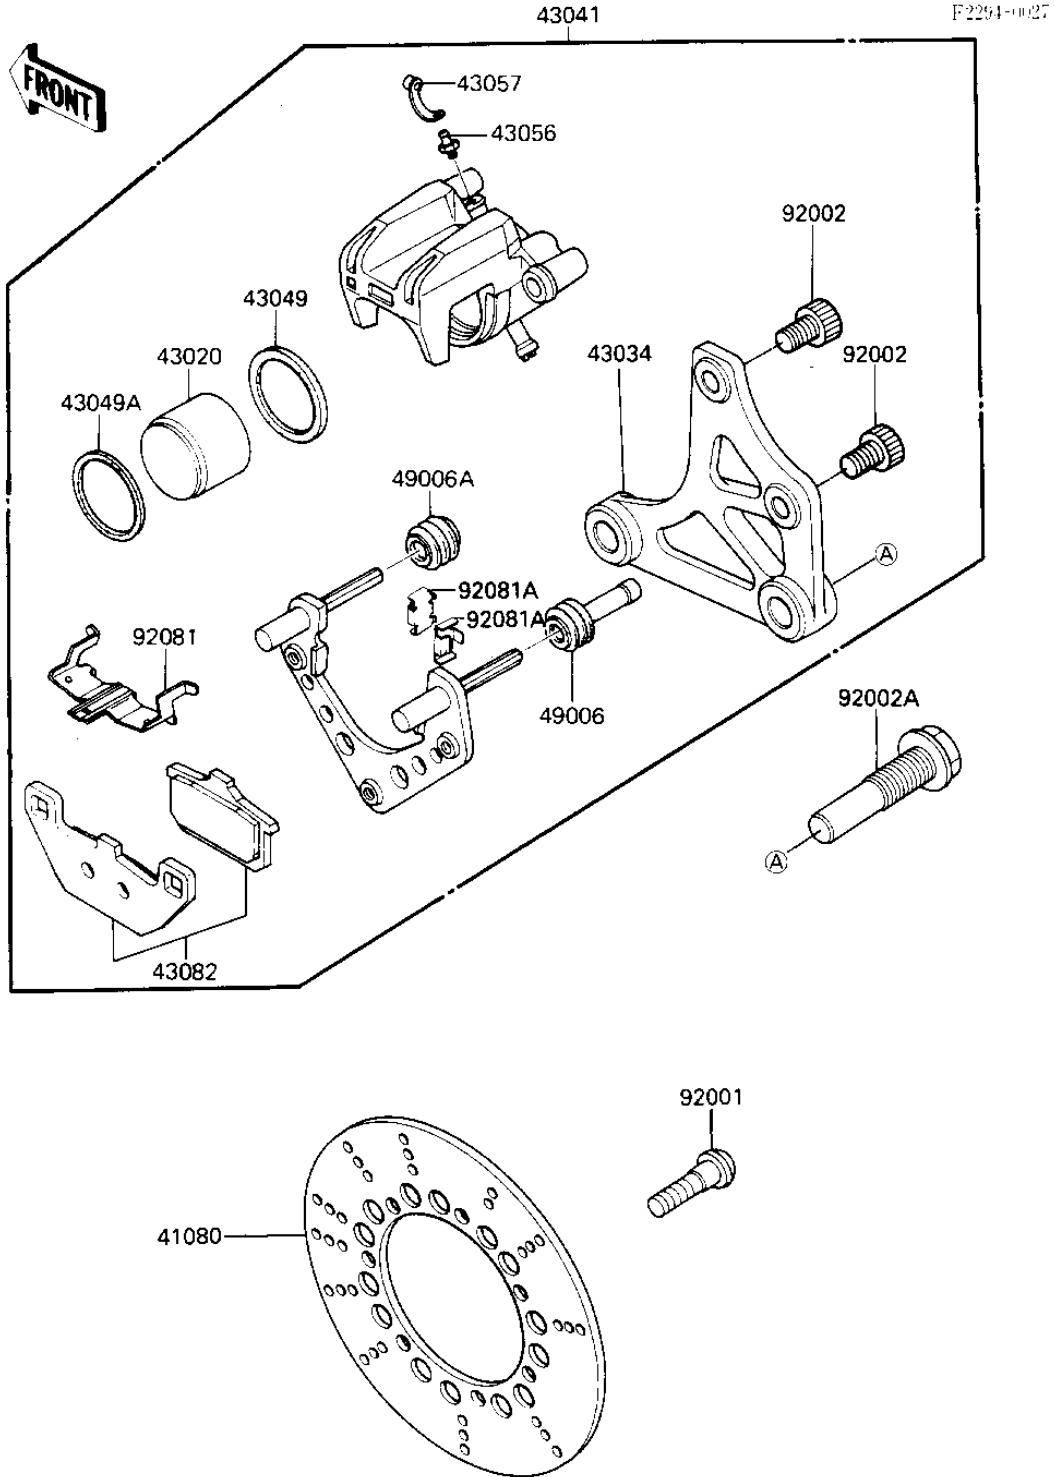

# 1986 Voyager XII PARTS DIAGRAM

## REAR BRAKE

# 1986 Voyager XII PARTS LIST

## REAR BRAKE

ITEM NAME	PART NUMBER	QUANTITY
DISC,RR (Ref # 41080)	41080-1164	1
PISTON-COMP-BRAKE (Ref # 43020)	43020-1066	1
HOLDER-BRAKE,REAR CAL (Ref # 43034)	43034-1068	1
CALIPER-ASSY,RR (Ref # 43041)	43041-1211	1
RING,PISTON SEAL (Ref # 43049)	43049-002	1
PACKING,PISTON (Ref # 43049A)	43049-1028	1
BREEDER (Ref # 43056)	43056-003	1
CAP,BREEDER (Ref # 43057)	43057-003	1
PAD-ASSY-BRAKE (Ref # 43082)	43082-1029	1
BOOT,CALIPER (Ref # 49006)	49006-1094	1
BOOT,CALIPER (Ref # 49006A)	49006-1095	1
BOLT,SOCKET,8X30 (Ref # 92001)	92001-1951	7
BOLT (Ref # 92002)	92002-1524	2
BOLT,18MM (Ref # 92002A)	92002-1665	1
SPRING,PAD (Ref # 92081)	92081-1525	1
SPRING,PAD STOPPER (Ref # 92081A)	92081-1661	2