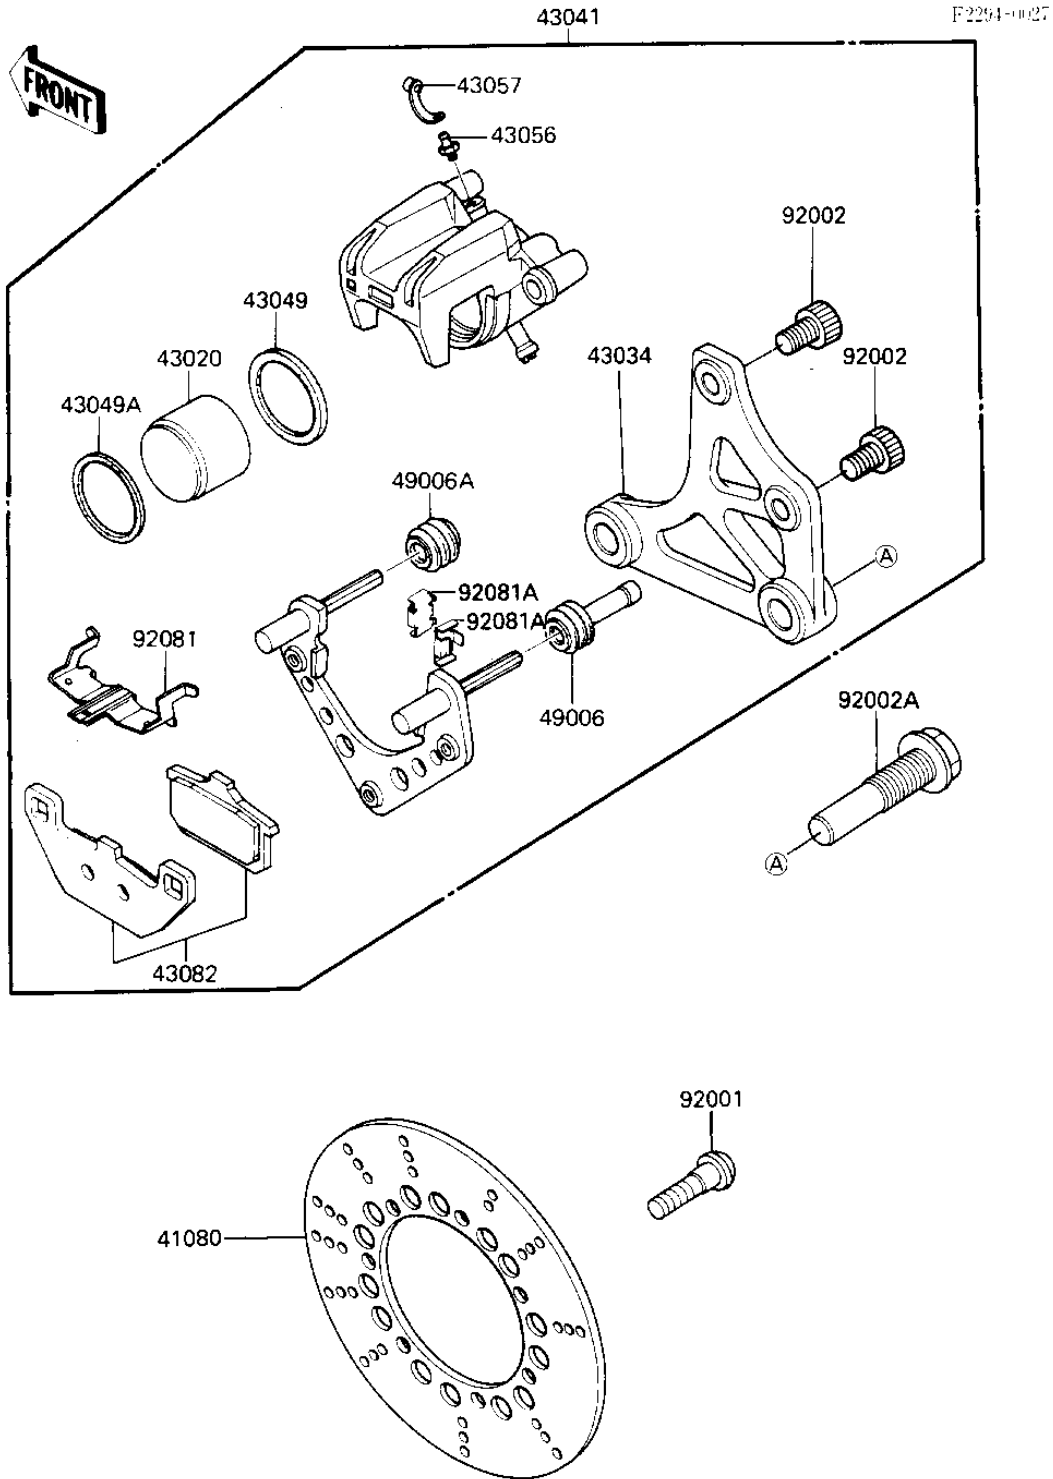

# 1986 Voyager XII PARTS DIAGRAM

## REAR BRAKE

# 1986 Voyager XII PARTS LIST

## REAR BRAKE

ITEM NAME	PART NUMBER	QUANTITY
DISC,RR (Ref # 41080)	41080-1164	1
PISTON-COMP-BRAKE (Ref # 43020)	43020-1066	1
HOLDER-BRAKE,REAR CAL (Ref # 43034)	43034-1068	1
CALIPER-ASSY,RR (Ref # 43041)	43041-1211	1
RING,PISTON SEAL (Ref # 43049)	43049-002	1
PACKING,PISTON (Ref # 43049A)	43049-1028	1
BREEDER (Ref # 43056)	43056-003	1
CAP,BREEDER (Ref # 43057)	43057-003	1
PAD-ASSY-BRAKE (Ref # 43082)	43082-1029	1
BOOT,CALIPER (Ref # 49006)	49006-1094	1
BOOT,CALIPER (Ref # 49006A)	49006-1095	1
BOLT,SOCKET,8X30 (Ref # 92001)	92001-1951	7
BOLT (Ref # 92002)	92002-1524	2
BOLT,18MM (Ref # 92002A)	92002-1665	1
SPRING,PAD (Ref # 92081)	92081-1525	1
SPRING,PAD STOPPER (Ref # 92081A)	92081-1661	2