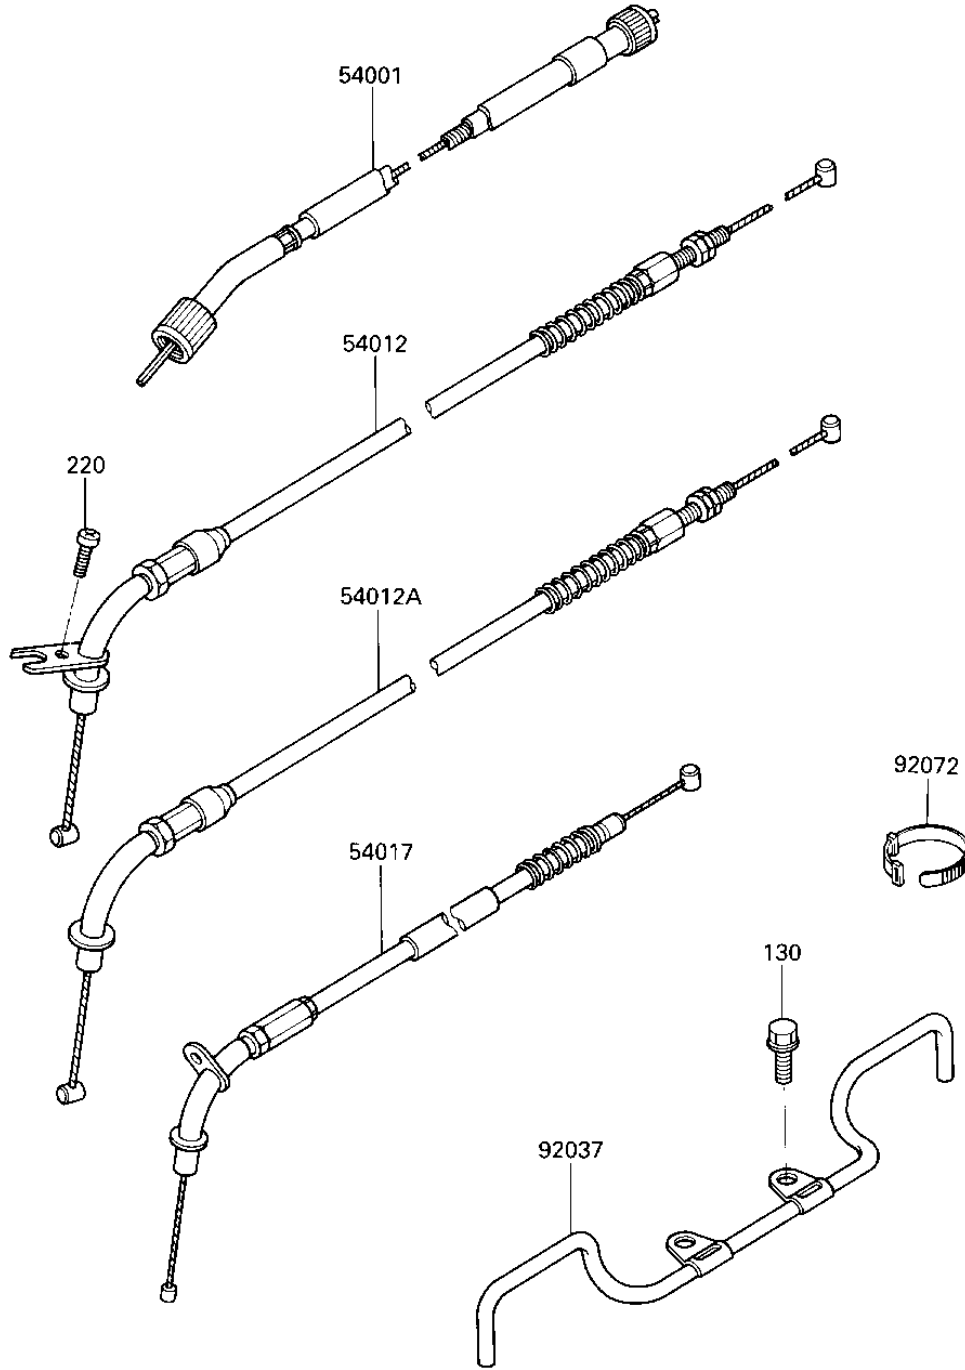

1986 Voyager XII PARTS DIAGRAM

CABLES

F2540-0263

F
I
5
5
5
9
9

1986 Voyager XII PARTS LIST

CABLES

ITEM NAME	PART NUMBER	QUANTITY
CABLE-SPEEDOMETER (Ref # 54001)	54001-1121	1
CABLE-THROTTLE,OPENIN (Ref # 54012)	54012-1285	1
CABLE-THROTTLE,CLOSIN (Ref # 54012A)	54012-1286	1
CABLE-STARTER (Ref # 54017)	54017-1095	1
CLAMP,CABLE&HOSE (Ref # 92037)	92037-1832	1
BAND,L=185 (Ref # 92072)	92072-1195	1
BOLT (Ref # 130)	130B0614	2
SCREW-PAN-CROSS,5X14 (Ref # 220)	220C0514	1